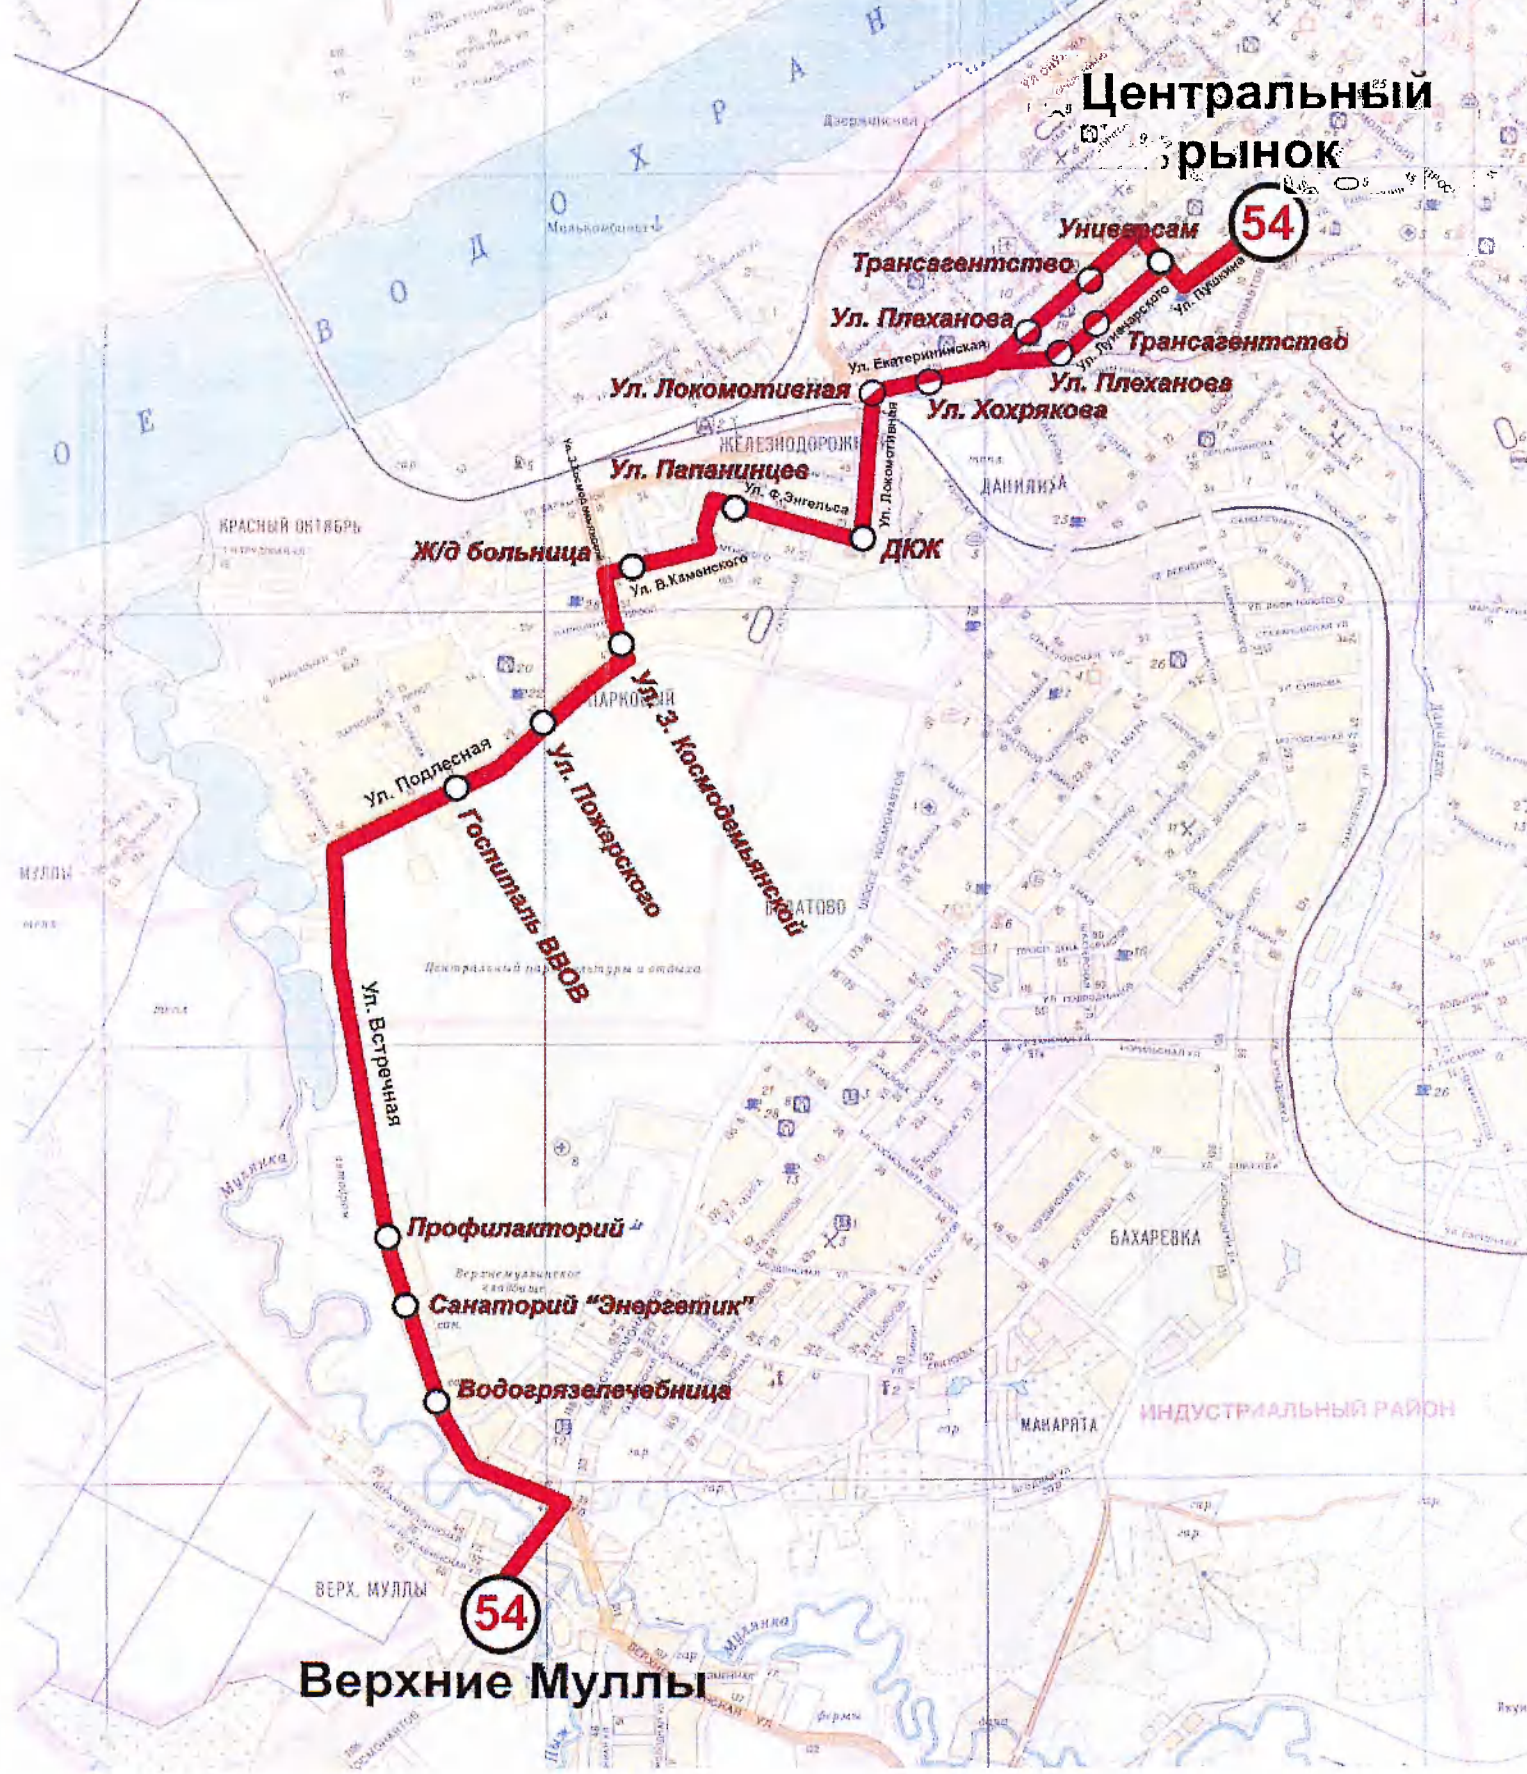

Схема движения автобусного маршрута № 54 “Центральный рынок - Госпиталь ветеранов ВОВ - Верхние Муллы”