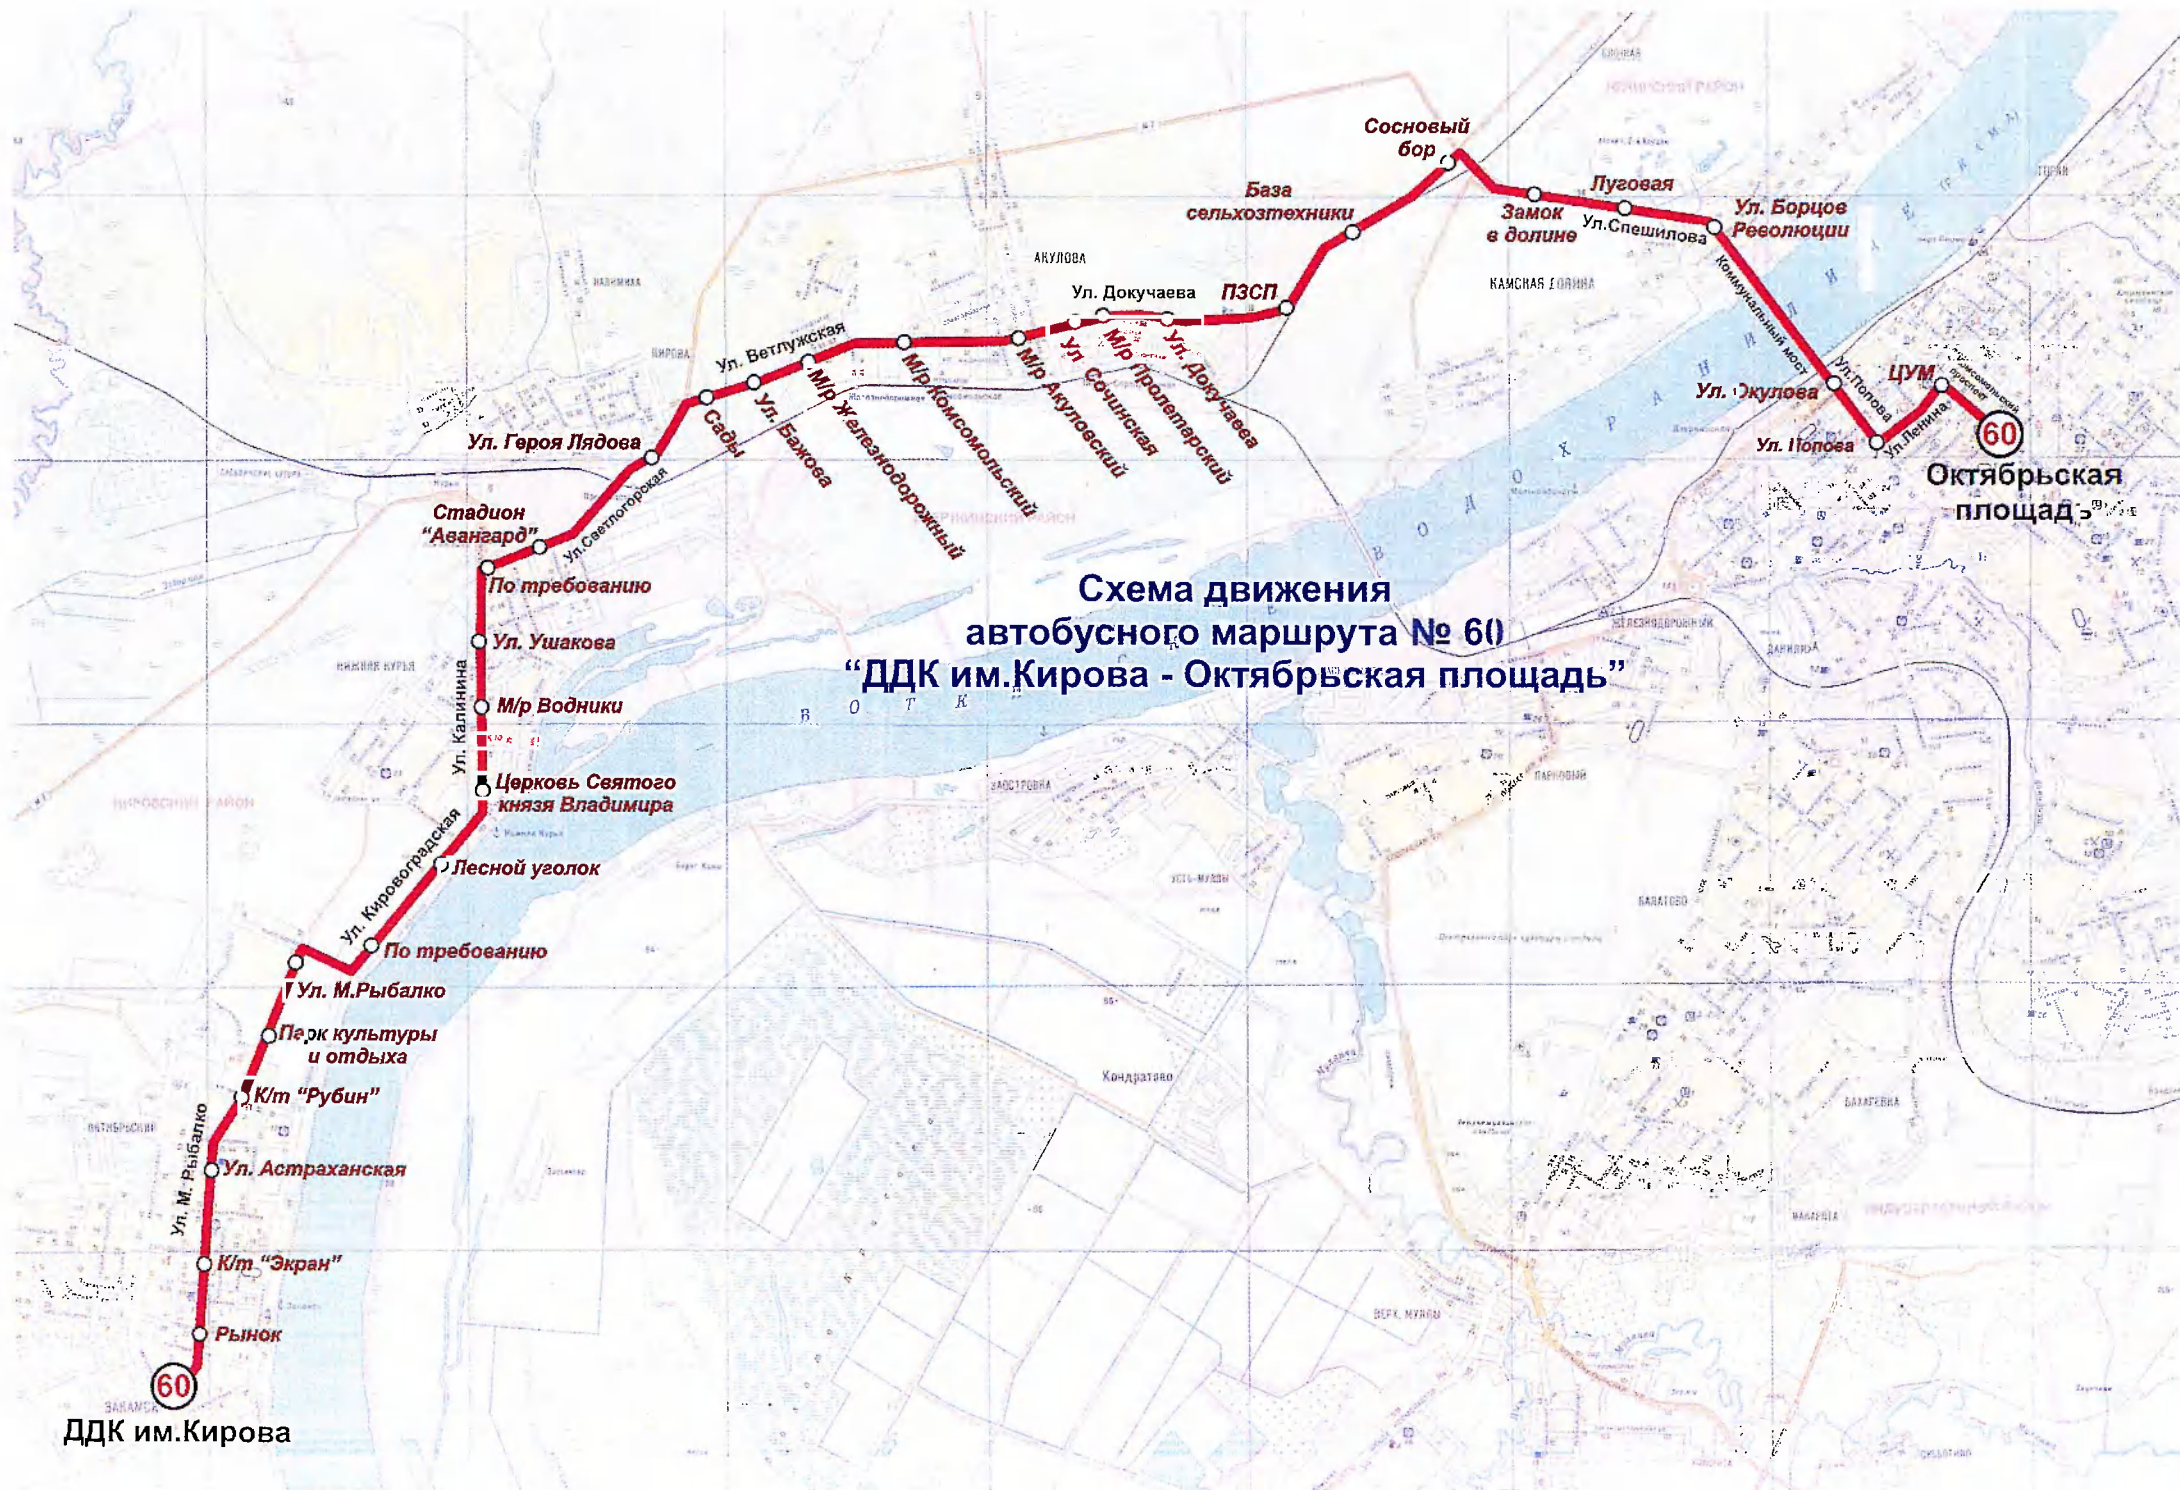

# Схема движения автобусного маршрута № 47 “Аэропорт Бахаревка - Мачтобаза”

# Схема движения автобусного маршрута № 52 “М/р Парковый - Спортшкола “Олимпиец”

# Схема движения автобусного маршрута № 54 “Центральный рынок - Госпиталь ветеранов ВОВ - Верхние Муллы”

# Схема движения автобусного маршрута № 56 “Ст. Пермь-2 - Авиагородок - Комсомольская площадь”

**Схема движения  
автобусного маршрута № 60  
“ДДК им.Кирова - Октябрьская площадь”**

ДДК им.Кирова