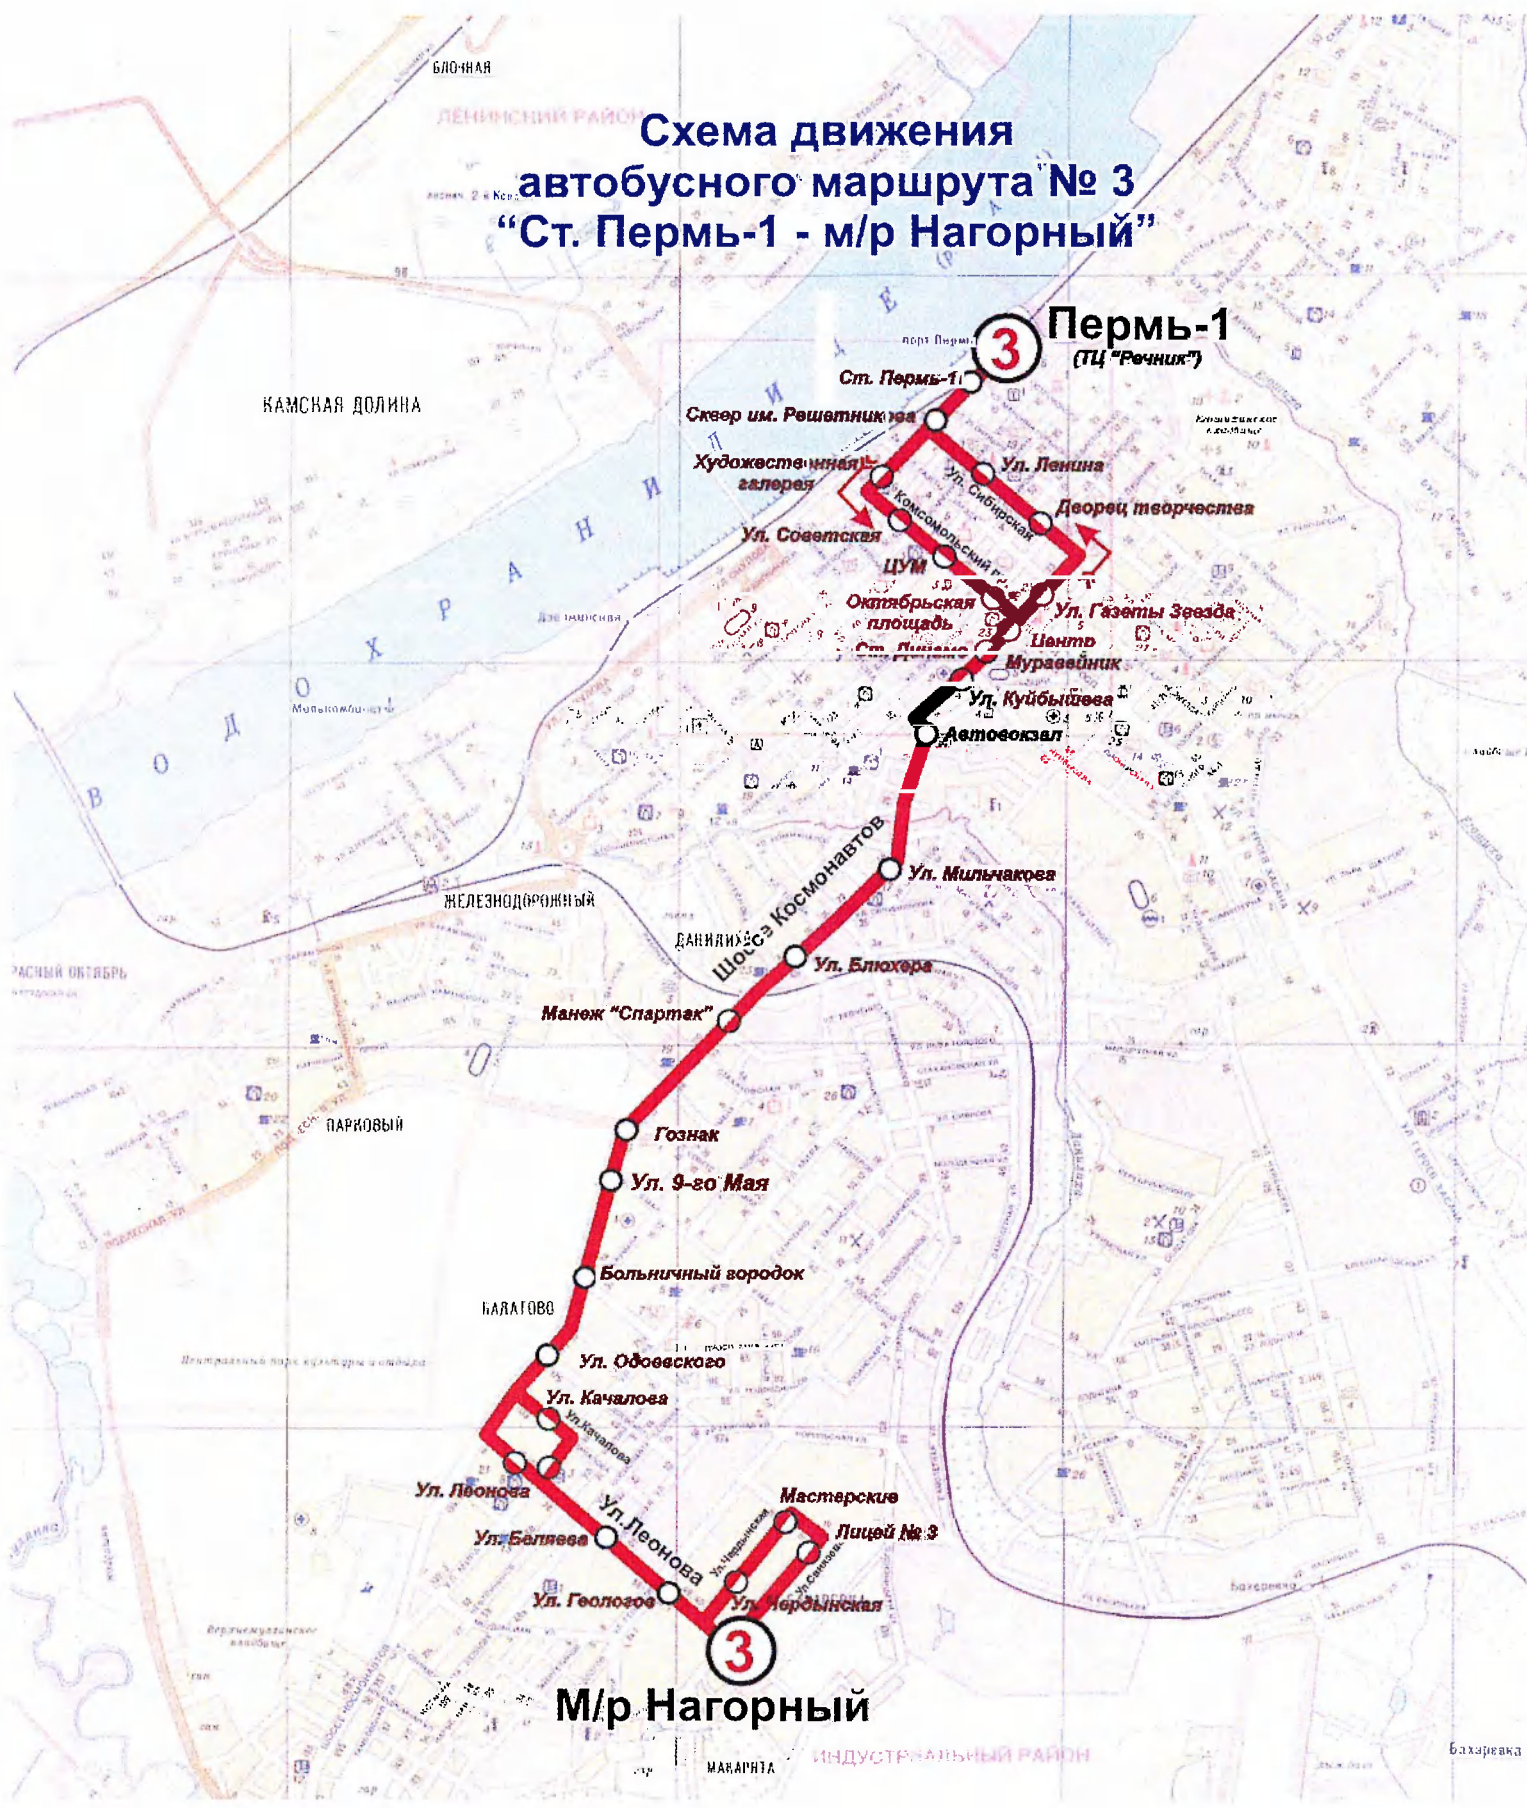

# Схема движения автобусного маршрута № 3 “Ст. Пермь-1 - м/р Нагорный”

# Схема движения автобусного маршрута № 4 “М/р Садовый - м/р Нагорный”

**Схема движения  
автобусного маршрута № 6  
«Микрорайон Железнодорожный - Драмтеатр»**

# Схема движения автобусного маршрута № 14 “М/р Заостровка - м/р Юбилейный”

# Схема движения автобусного маршрута № 20 “М/р Новый Крым - Драмтеатр”