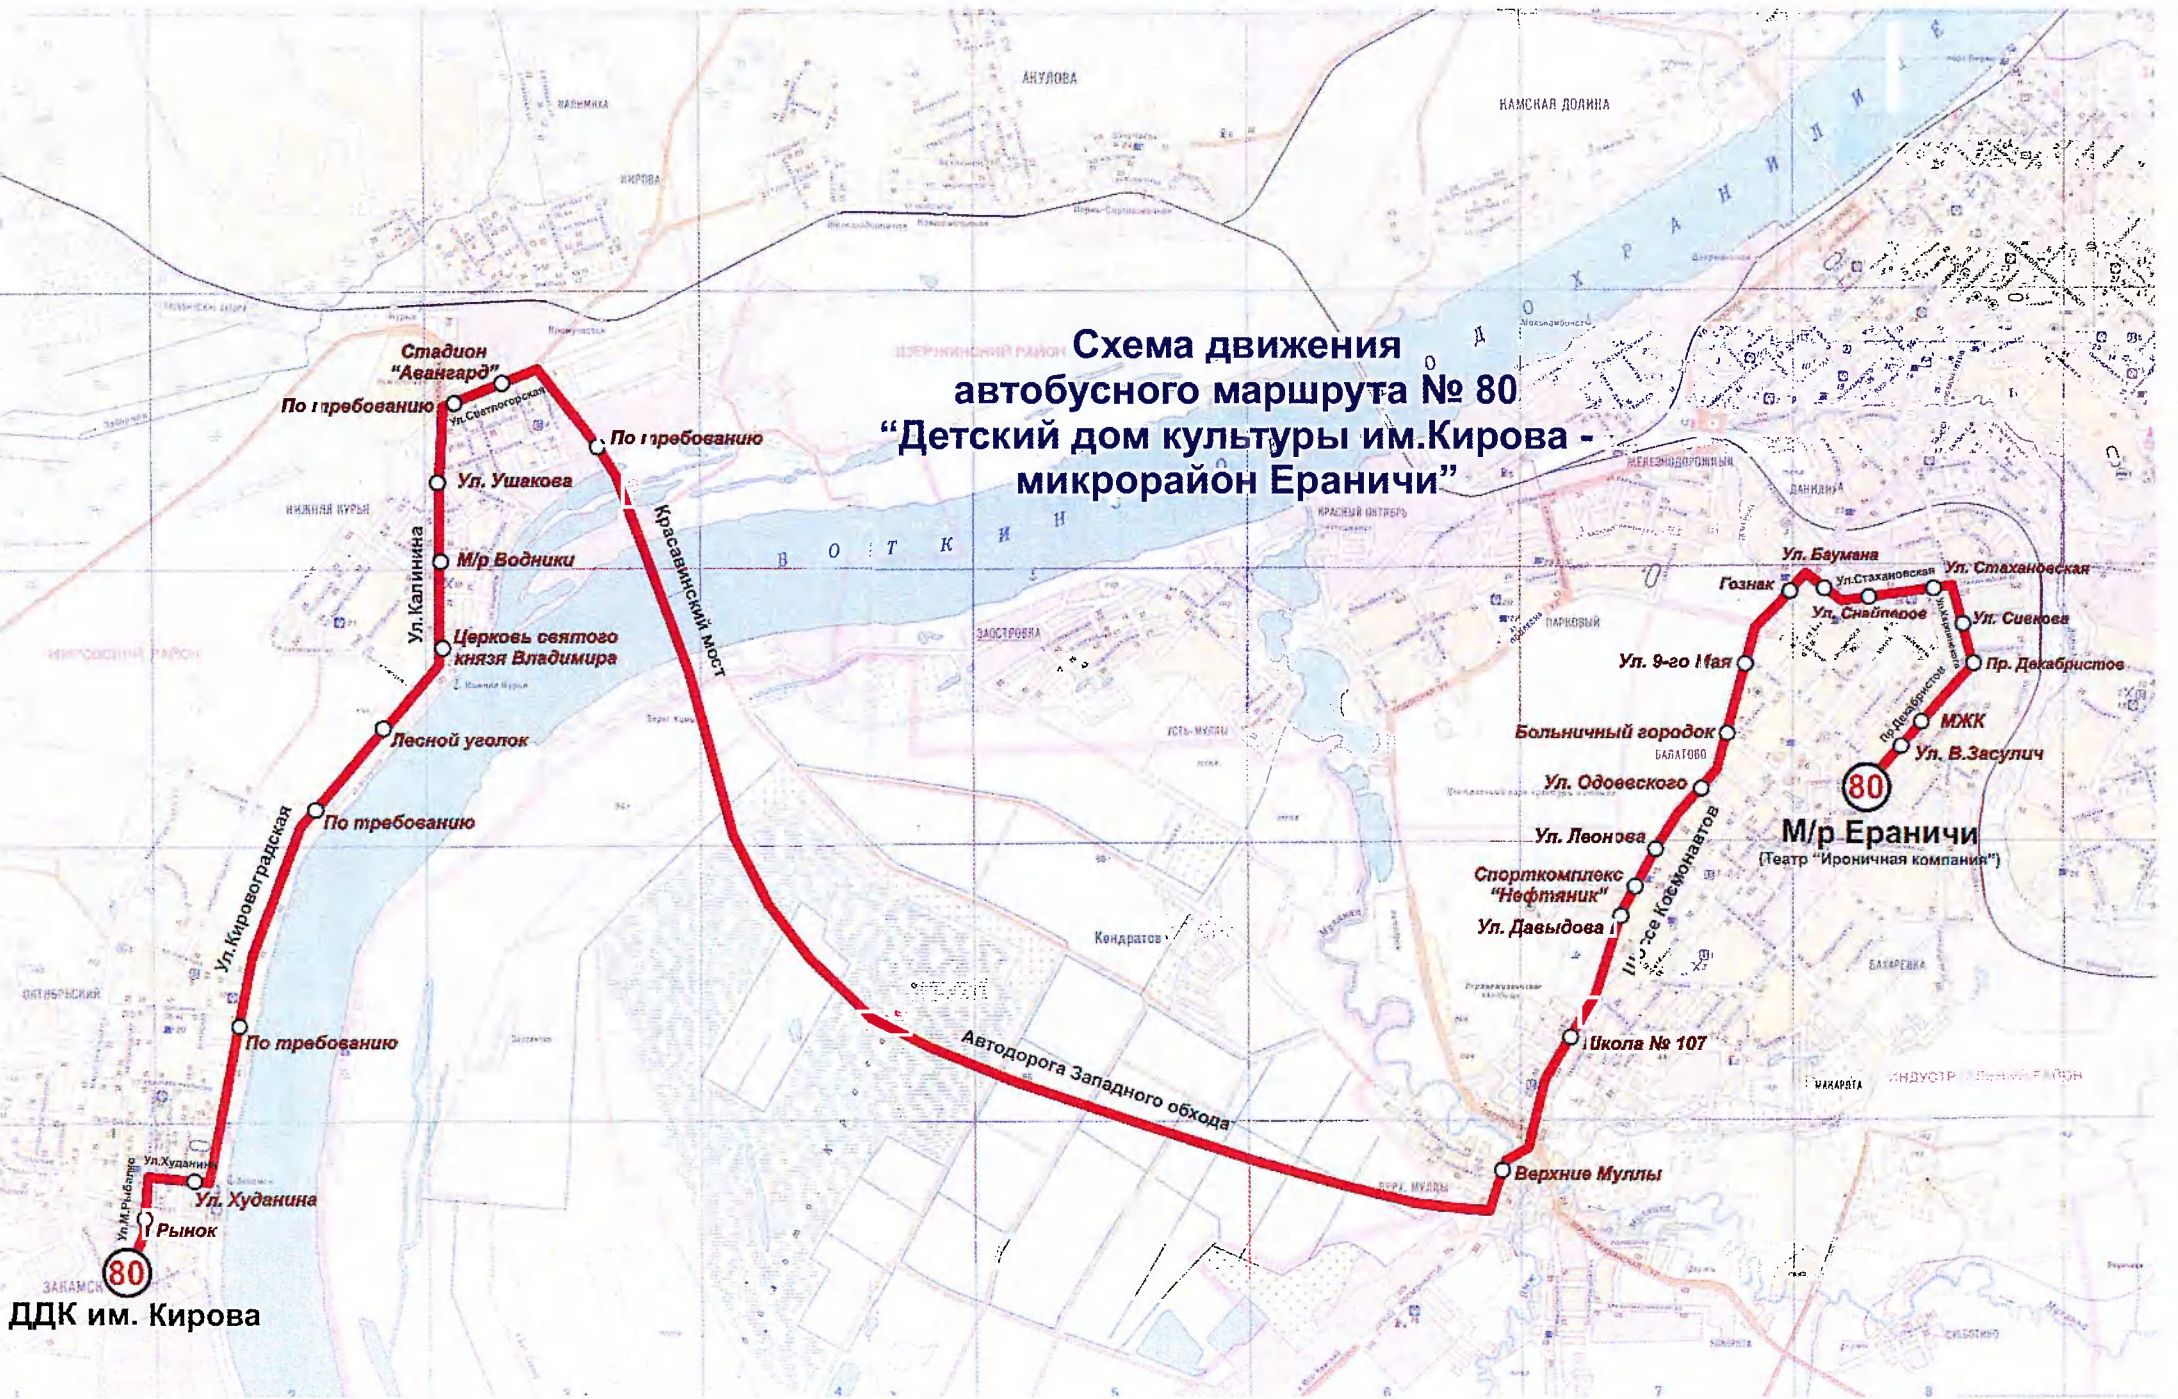

# Схема движения автобусного маршрута № 56 “Ст. Пермь-2 - Авиагородок - Комсомольская площадь”

**Схема движения  
автобусного маршрута № 60  
“ДДК им.Кирова - Октябрьская площадь”**

ДДК им.Кирова

# Схема движения автобусного маршрута № 67 "М/р Парковый - м/р Садовый"

# Схема движения автобусного маршрута № 80 “Детский дом культуры им.Кирова - микрорайон Ераничи”

ДДК им. Кирова