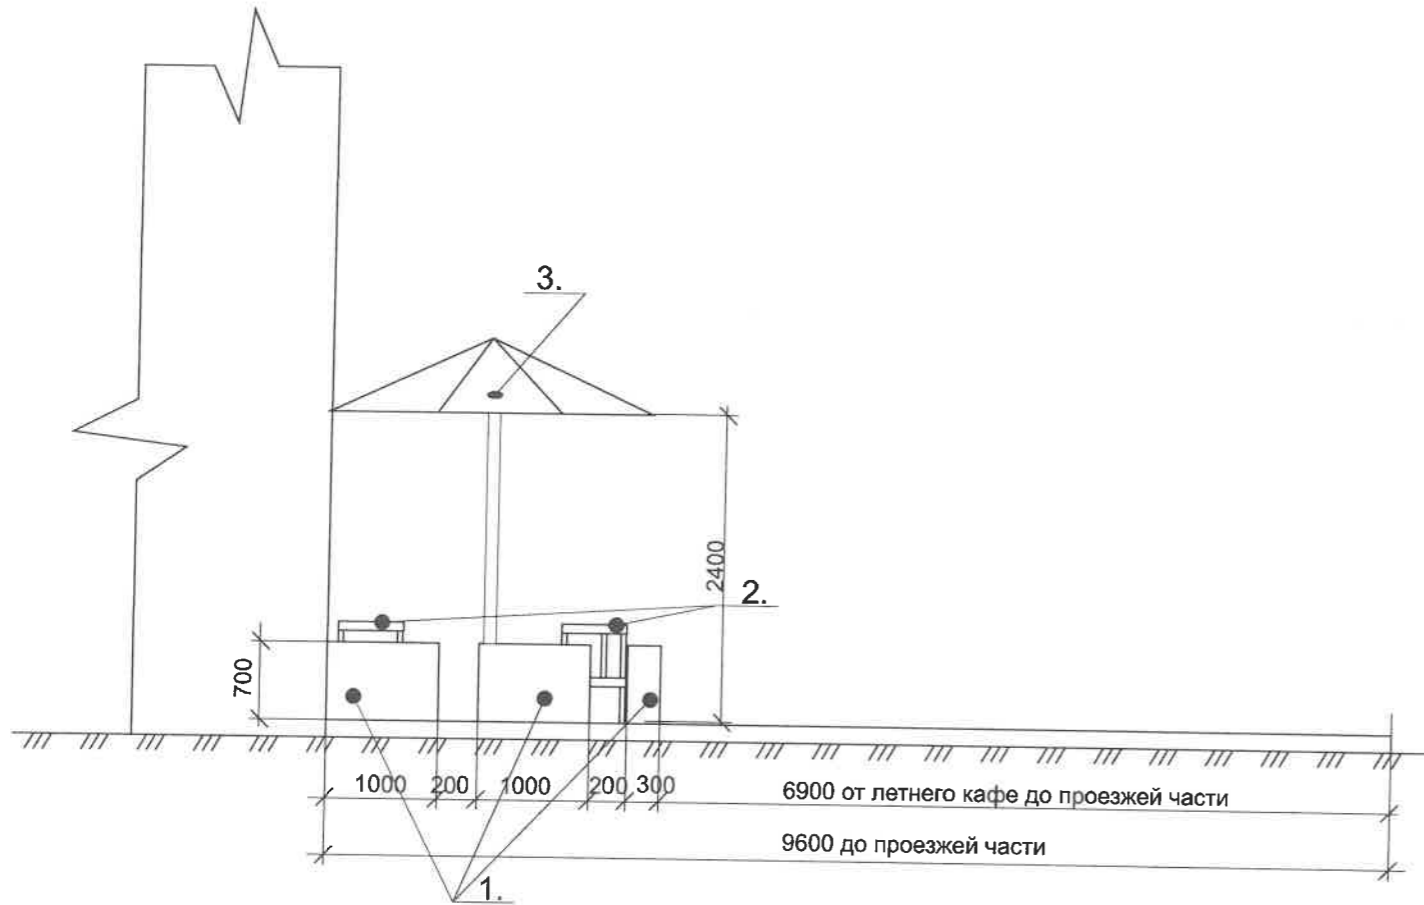

Вид слева

Условные обозначения:

Позиция в ведомости элементов сезонного (летнего) кафе

						К-24 2024					
						Индивидуальный эскиз сезонного (летнего) кафе по Комсомольскому проспекту, №24 Ленинского района г.Перми					
Изм.	Кол.уч	Лист	№док	Подпись	Дата	Стадия	Лист	Листов			
Разраб.			Скрябина	<i>Скрябина</i>	06.2024				П	5	8
						Чертежи сезонного (летнего) кафе		ИП Скрябина О.В.