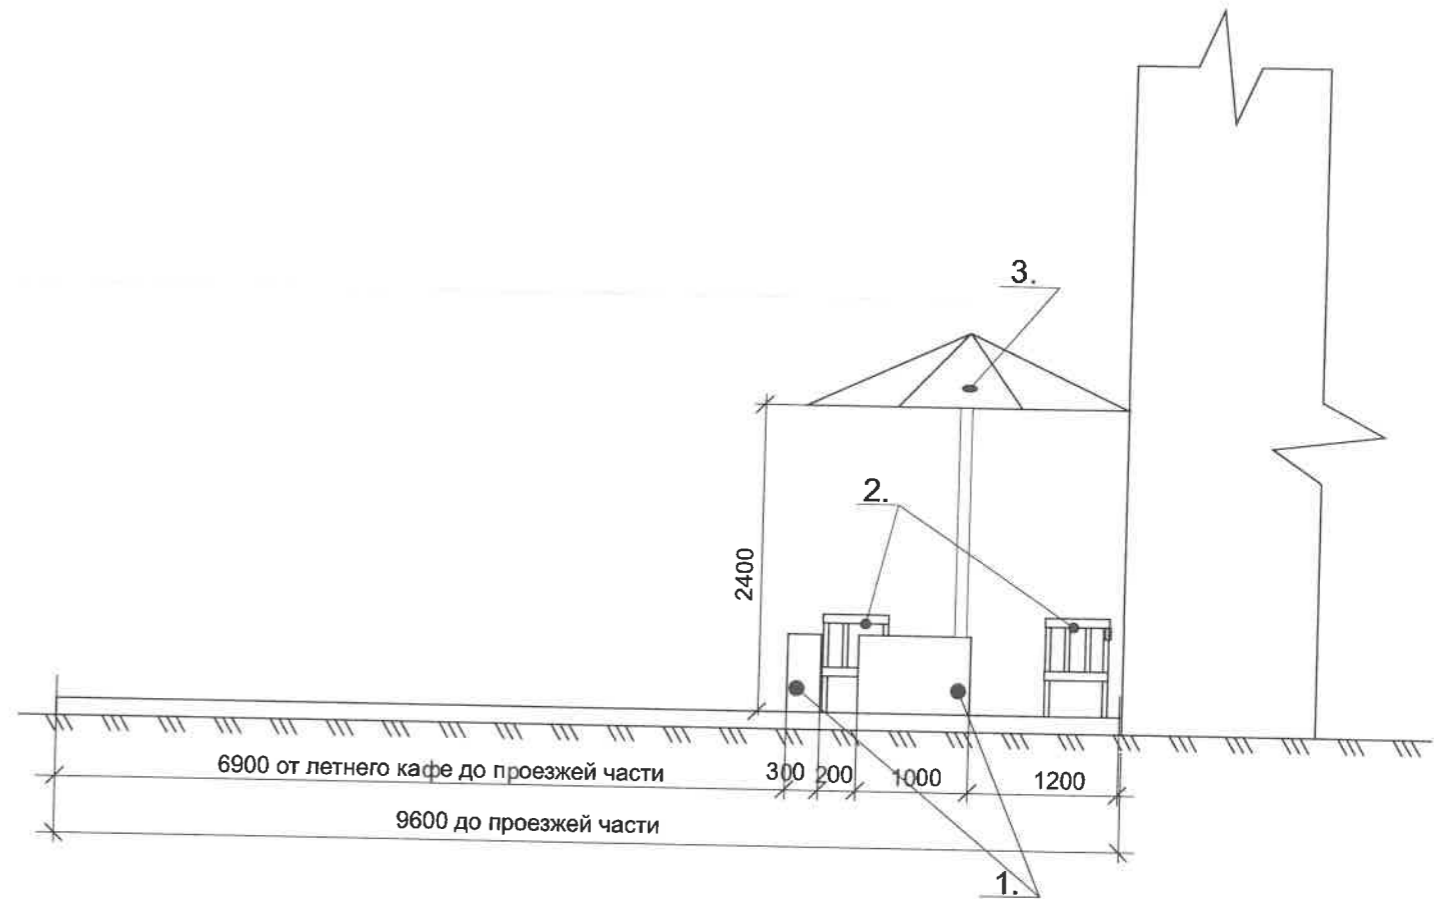

Вид слева

Условные обозначения:

Позиция в ведомости элементов сезонного (летнего) кафе

						К-24 2024					
						Индивидуальный эскиз сезонного (летнего) кафе по Комсомольскому проспекту, №24 Ленинского района г.Перми					
Изм.	Кол.уч	Лист	№док	Подпись	Дата	Стадия	Лист	Листов			
Разраб.			Скрябина	<i>Скрябина</i>	06.2024				П	5	8
						Чертежи сезонного (летнего) кафе		ИП Скрябина О.В.