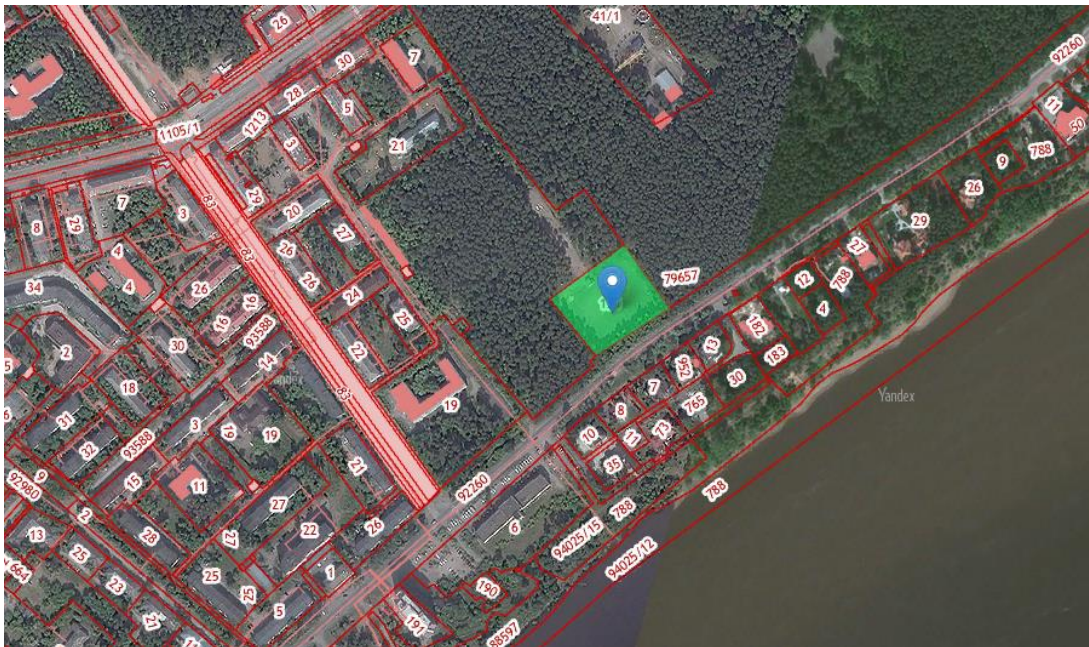

**Земельный участок по адресу:  
г. Пермь, Кировский район, ул.Кировоградская, з/у 81**

- **Кадастровый номер земельного участка - 59:01:1717040:155**(строительство объекта планируется в границах данного земельного участка);
- **Площадь земельного участка – 7387 кв.м.**
- **Форма собственности – муниципальная;**
- **Территориальная зона \*** – зона рекреационно-ландшафтных территорий (Р-2);
- **Вид разрешенного использования \*** – площадки для занятий спортом

*\* Мероприятия по смене территориальной зоны и вида разрешенного использования земельного участка при необходимости осуществляются администрацией г. Перми*

**Возможность технологического присоединения к сетям инженерной инфраструктуры имеется при условии ликвидации технологических разрывов**