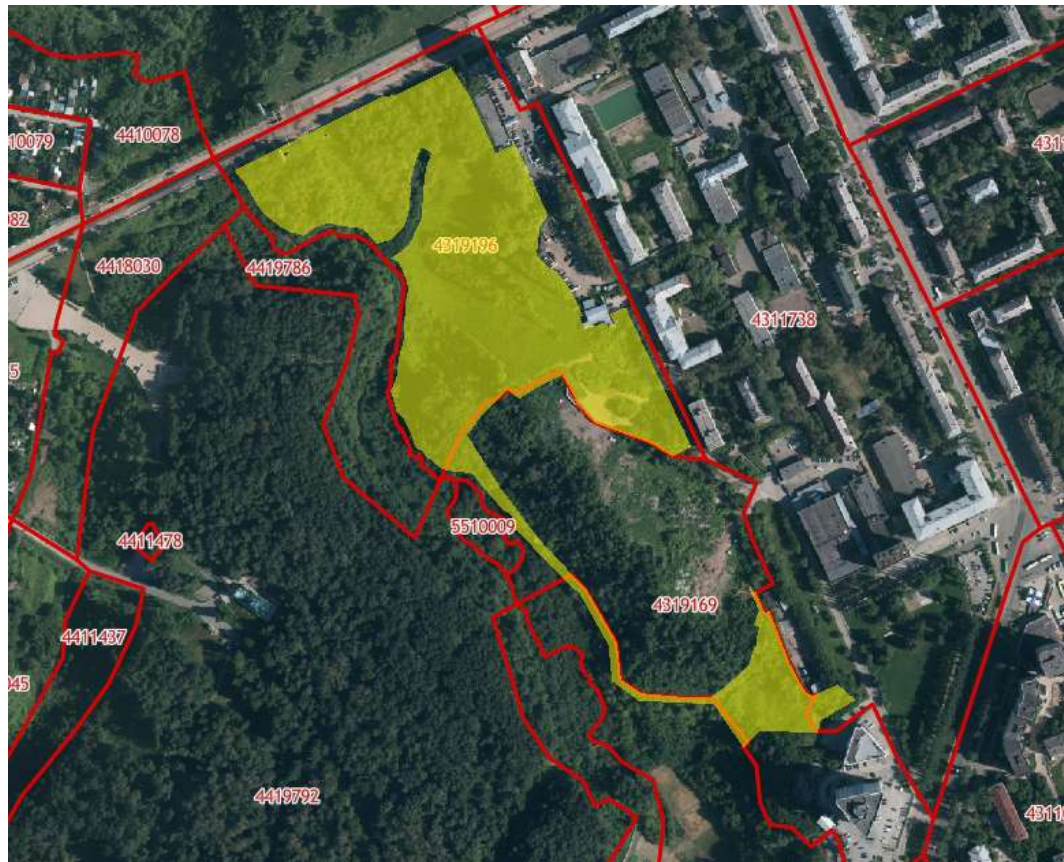

**Земельный участок по адресу:
г. Пермь, Мотовилихинский район, ул. Уральская, з/у 123
(Активити - парк «Северный склон»)**

- Кадастровый квартал – 59:01:0000000:86947
- Площадь земельного участка – 70 271 кв. м.
- Форма собственности – муниципальная;
- Территориальная зона * – Зона рекреационно-ландшафтных территорий (Р-2);
- Вид разрешенного использования * – тренировочные, спортивные базы, конноспортивные базы

* *Мероприятия по смене территориальной зоны и вида разрешенного использования земельного участка при необходимости осуществляются администрацией г. Перми*

Возможность технологического присоединения к сетям инженерной инфраструктуры имеется при условии ликвидации технологических разрывов