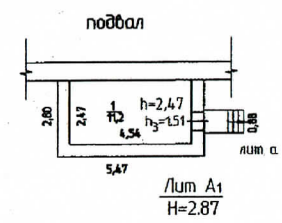

Район Свердловский кв. N 3637

КОПИЯ

ПЛАН

по ул. Лодыгина N 28

I ЭТАЖ

- л/м №2
- л/м №3
- л/м №4
- л/м №5
- л/м №6

II ЭТАЖ

Реконструкция
 N пом. (литера): НА 1 ЭТ:11,25,34,56
 ' 26 ' 06 ' 2007 г.
 Исполнитель: Фазлеева Л.В.

Масштаб 1:200 '28' 06 2007 Исполнитель: Фазлеева Л. В.
 20 Исполнитель