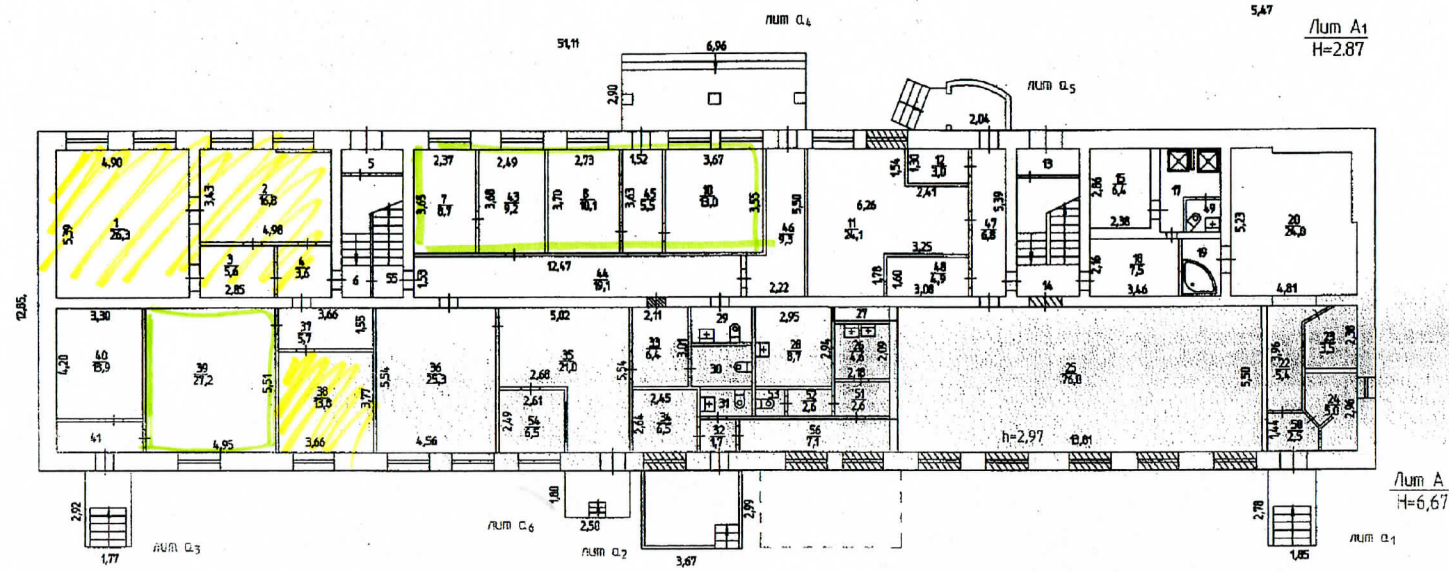

Район Свердловский кв. N 3637

КОПИЯ

ПЛАН

по ул. Лодыгина N 28

I ЭТАЖ

- л/м №2
- л/м №3
- л/м №4
- л/м №5
- л/м №6

II ЭТАЖ

Реконструкция
 N пом. (литера): НА 1 ЭТ:11,25,34,56
 ' 26 ' 06 ' 2007 г.
 Исполнитель: Фазлеева Л.В.

Масштаб 1:200 '28' 06 2007 Исполнитель: Фазлеева Л. В.
 20 Исполнитель