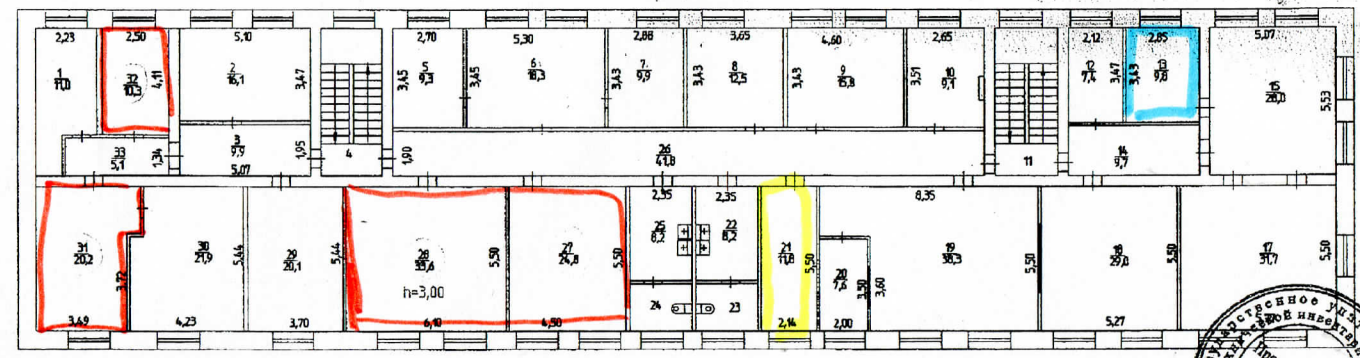

Район Свердловский кв. N 3637

КОПИЯ

ПЛАН

по ул. Лодыгина N 28

I ЭТАЖ

- л/м №2
- л/м №3
- л/м №4
- л/м №5
- л/м №6

II ЭТАЖ

Реконструкция
 N пом. (литера): НА 1 ЭТ:11,25,34,56
 ' 26 ' 06 ' 2007 г.
 Исполнитель: Фазлеева Л.В.

Масштаб 1:200 '28' 06 2007 Исполнитель: Фазлеева Л. В.
 20 Исполнитель