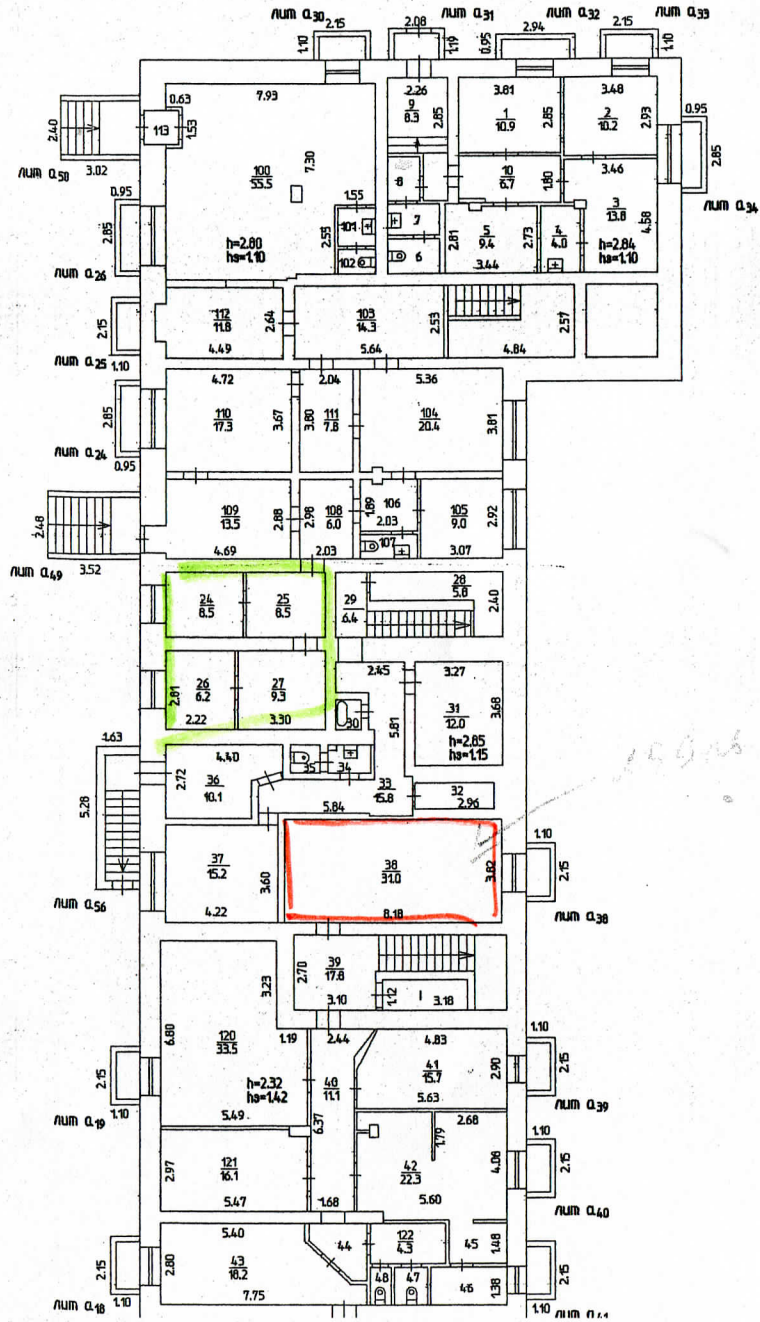

Район Свердловский кв. N 868

ПЛАН  
строения, находящегося в городе Перми  
по ул. Куйбышева/Чкалова N 107/42

Цокольный этаж

*150 кв м по эксам. 1411*