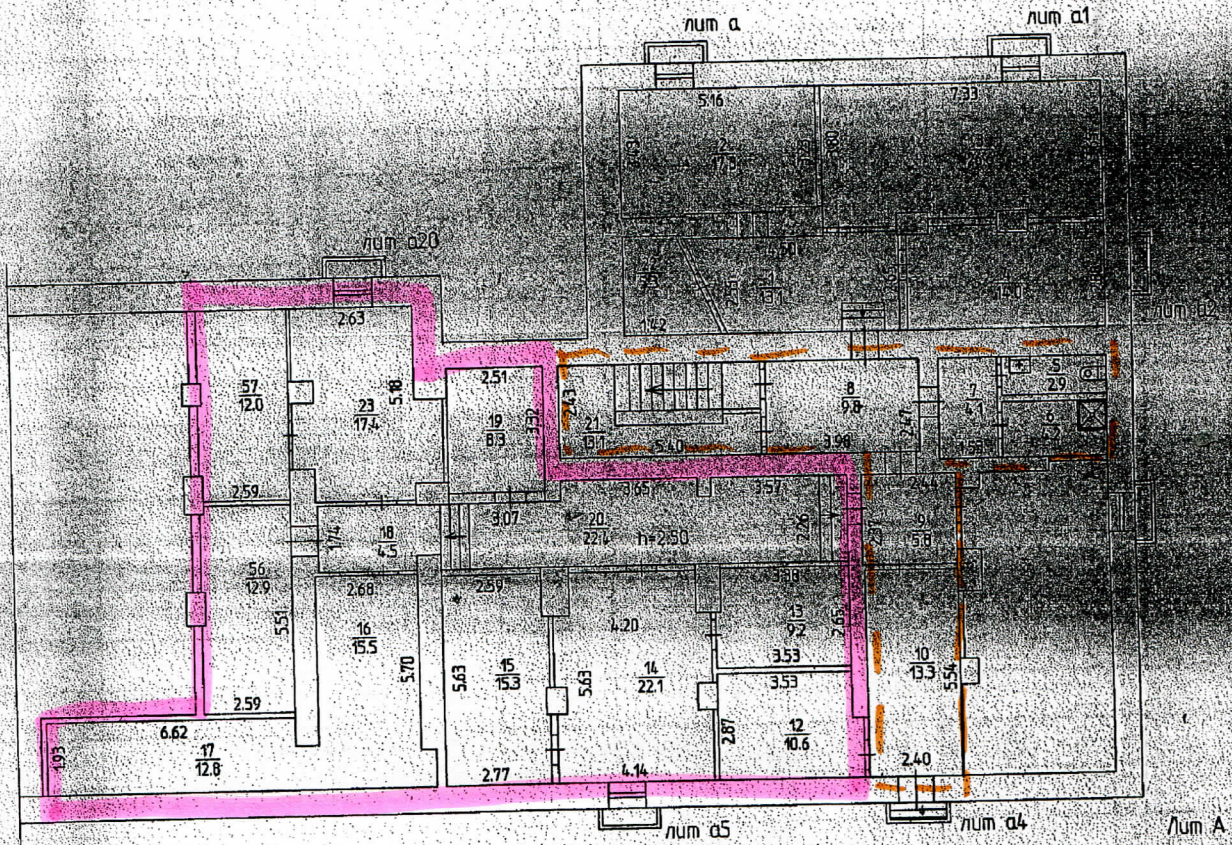

Район Индустриальный кв. N 846

ПЛАН
помещения, находящегося в городе Перми
по ул. Космонавта Леонова N 23

Подвал

Масштаб 1:200 '09' 09 2008 г. Автор: Вербкина Е.Г.