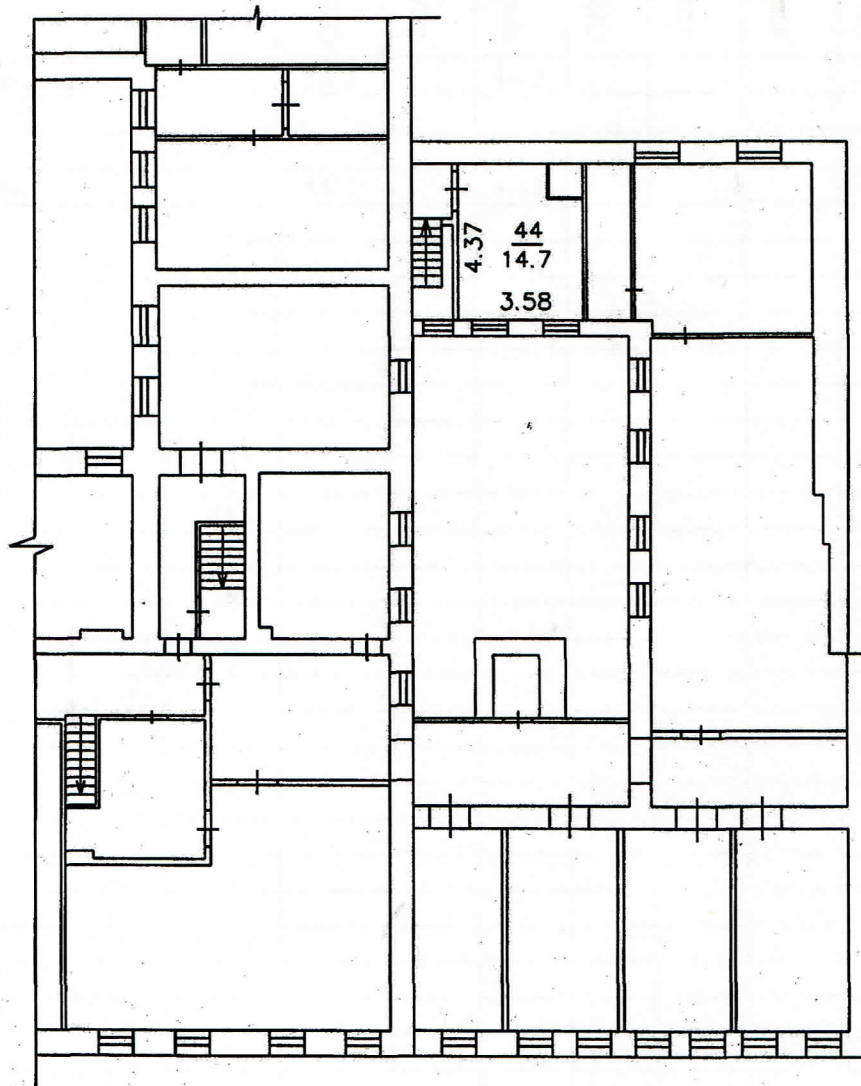

2 этаж

Лит.А

| | | | | | |
|--|-------------------|------------|------------|--|--------------------|
| Общество с ограниченной ответственностью "Кадастрия" | | | | | |
| Поэтажный план объекта | | | | | |
| | Ф.И.О. | подпись | дата | Адрес объекта | Лист 1 |
| Исполнитель | Шахмерганова Е.В. | <i>Шах</i> | 22.11.2016 | Пермский край, г. Пермь Ленинский район, ул. Сибирская и Пермская, д. 10/60 | Листов 1 |
| | | | | | Масштаб 1 : 200 |