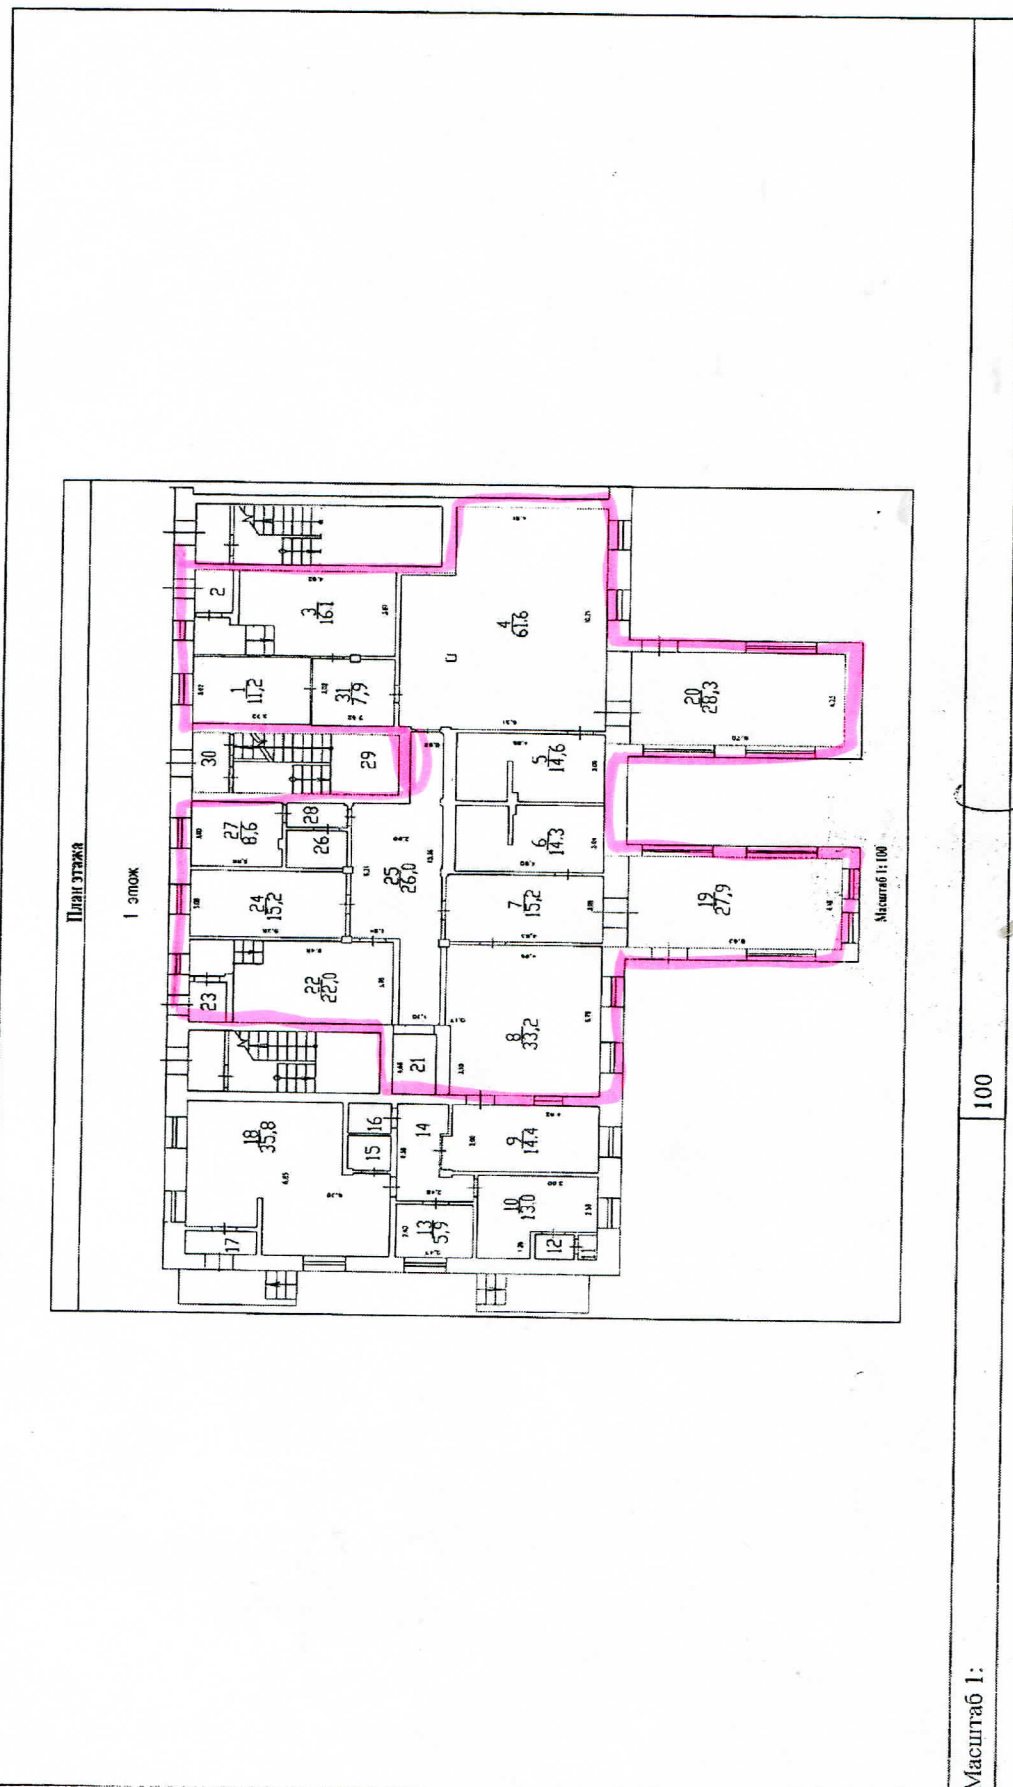

ул. Чапаева, 48

Раздел 5
Листиска из Единого государственного реестра недвижимости об основных характеристиках и зарегистрированных правах на объект недвижимости
План расположения помещения, машино-места на этаже (плане этажа)

Мещенице	
Лист № <u>09.08.2017</u>	Всего листов раздела <u>5</u>
Раздела <u>5</u>	Всего разделов: <u>5</u>
Кадастровый номер: <u>59:01:4410653:1854</u>	Всего листов выписки: <u>1</u>

Номер этажа (этажей): Этаж № 1