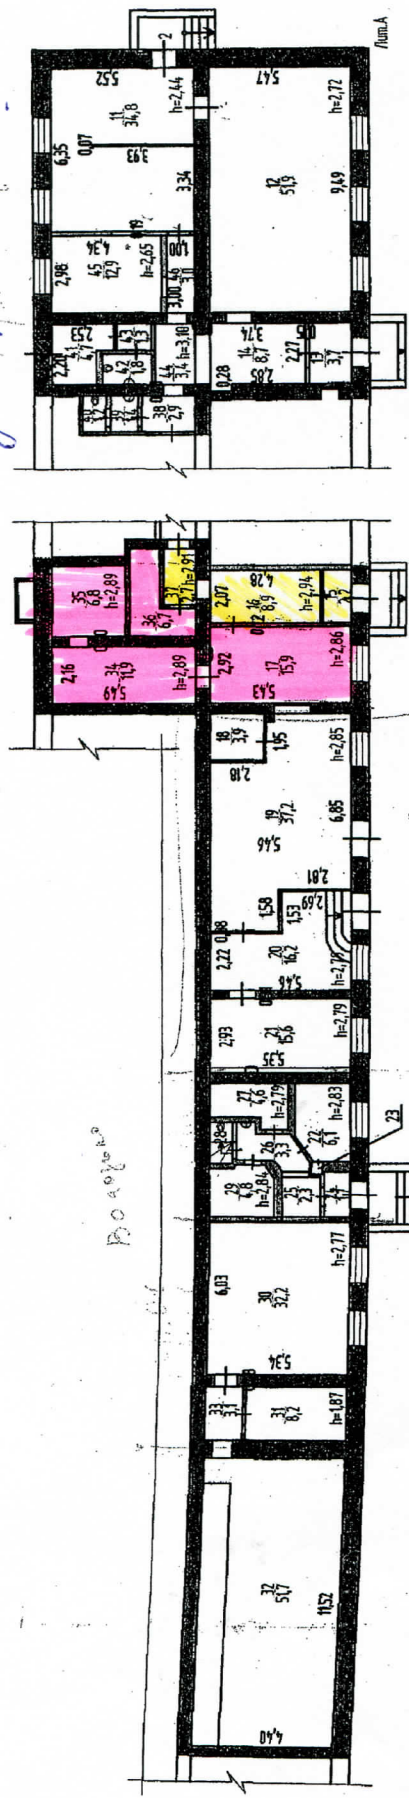

192,6 кв.м
 цена 8820,0 руб/мес
 цена в мес 105800 руб/мес
 сумма 2168,0 руб./мес.

План встроенных помещений
 Этаж расположения цокольный в мскд

ося 41,3 кв.м
 ося 13,8 кв.м

ося 37 кв.м
 для расчета 45,0 кв.м

Сводный план перепланировки или переустройства
 лист 21/5
 Исполнитель: [Signature]
 Дата: 30.11.09 Подпись: [Signature]

Сводный план перепланировки или переустройства
 лист 19/20
 Исполнитель: [Signature]
 Дата: 30.11.09 Подпись: [Signature]