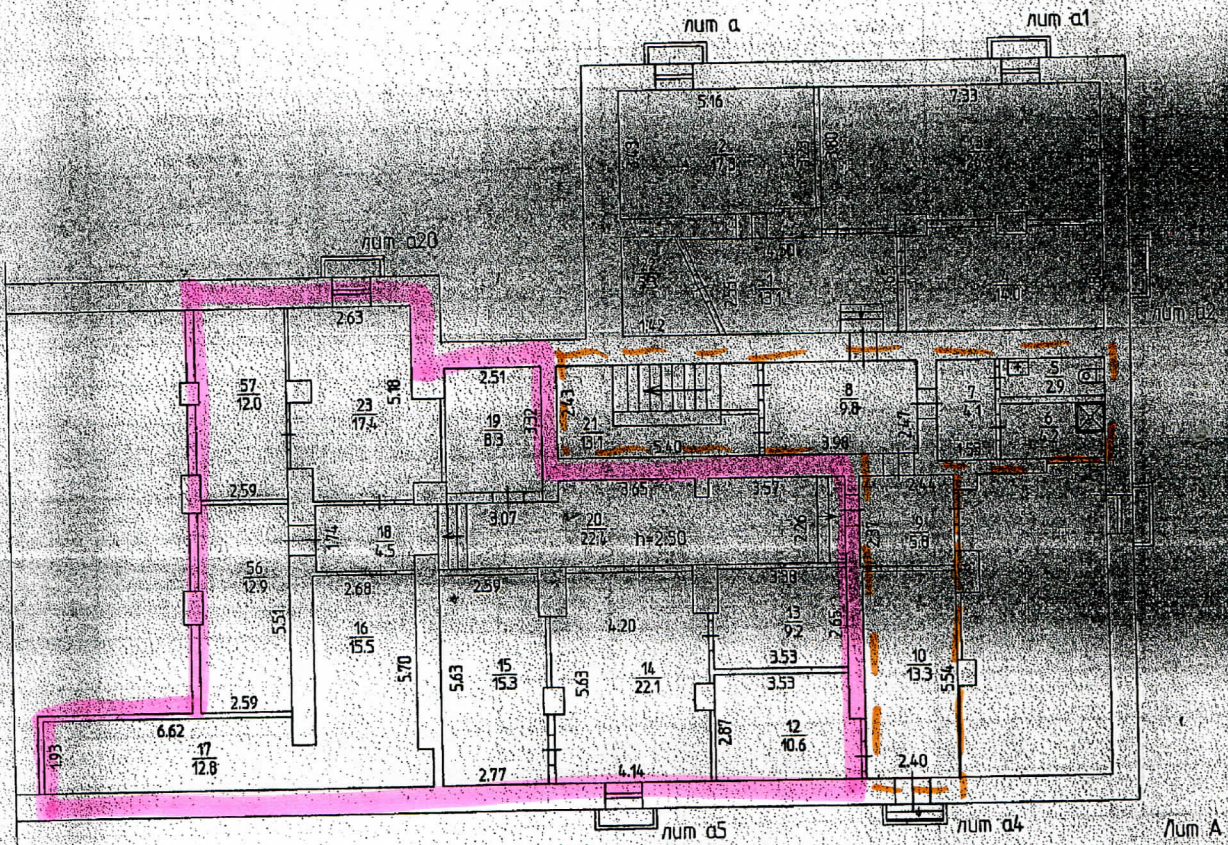

4

Район Индустриальный кв. N 846

ПЛАН
помещения, находящегося в городе Перми
по ул. Космонавта Леонова N 23

Подвал

Масштаб 1:200 '09' 09 2008 Утвердил Вербкина Е.Г.