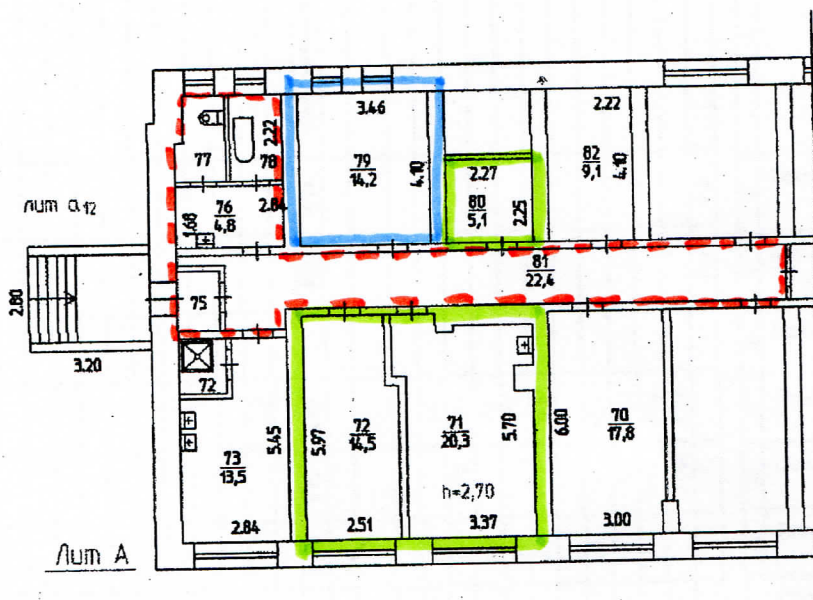

Район Индустриальный кв. N 597

ПЛАН
помещения, находящегося в городе Перми
по ул. Стахановской N 4

ЦОКОЛЬНЫЙ ЭТАЖ

— сек. 5 - 14,2 м² ✓1

— сек. 2 - 39,9 м² ✓2

--- сек. 1 - 34,3 м²

Масштаб 1:200 '09' 09 2008 Исполнитель Ганиева Л.А.