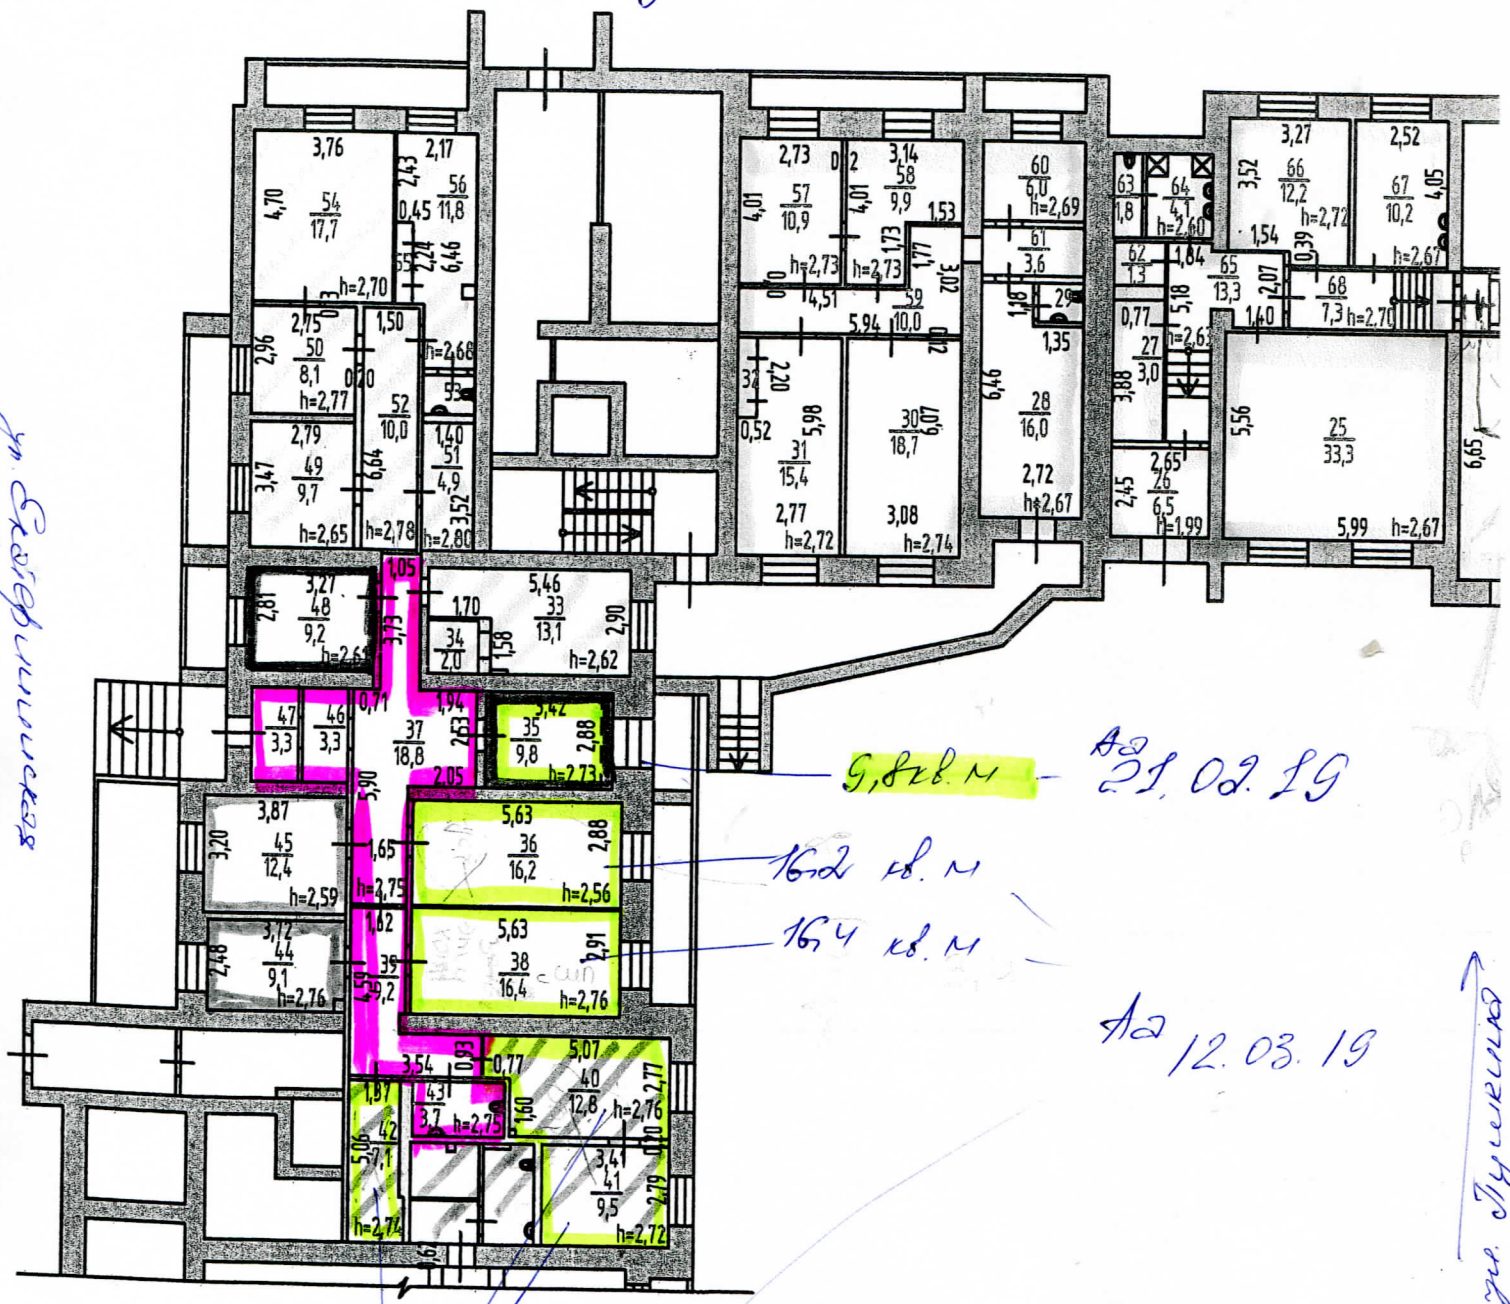

Кадастровый номер

57:401:002:01

Инвентарный номер

(ранее присвоенный учетный номер)

Лужковская 17Б  
доком

ул. Старофилипповская

9,8 кв. м

А2 21.02.19

16,2 кв. м

16,4 кв. м

А2 12.03.19

ул. Лужковская

29,4 кв. м

СИП - 38,3 кв. м

арееды

ул. Сиверская