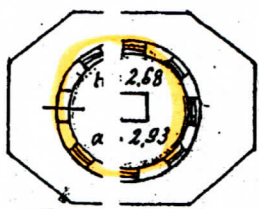

# ПЛАН

ГОУИТИ

строения, на: будущего в городе Пермь  
по ул. Соловьева № 14/94

Не строить

башня

Основания  
СИП

Сосн.  
СИП

Выдано: 21 " XII 1955 г. Терентьева Н.