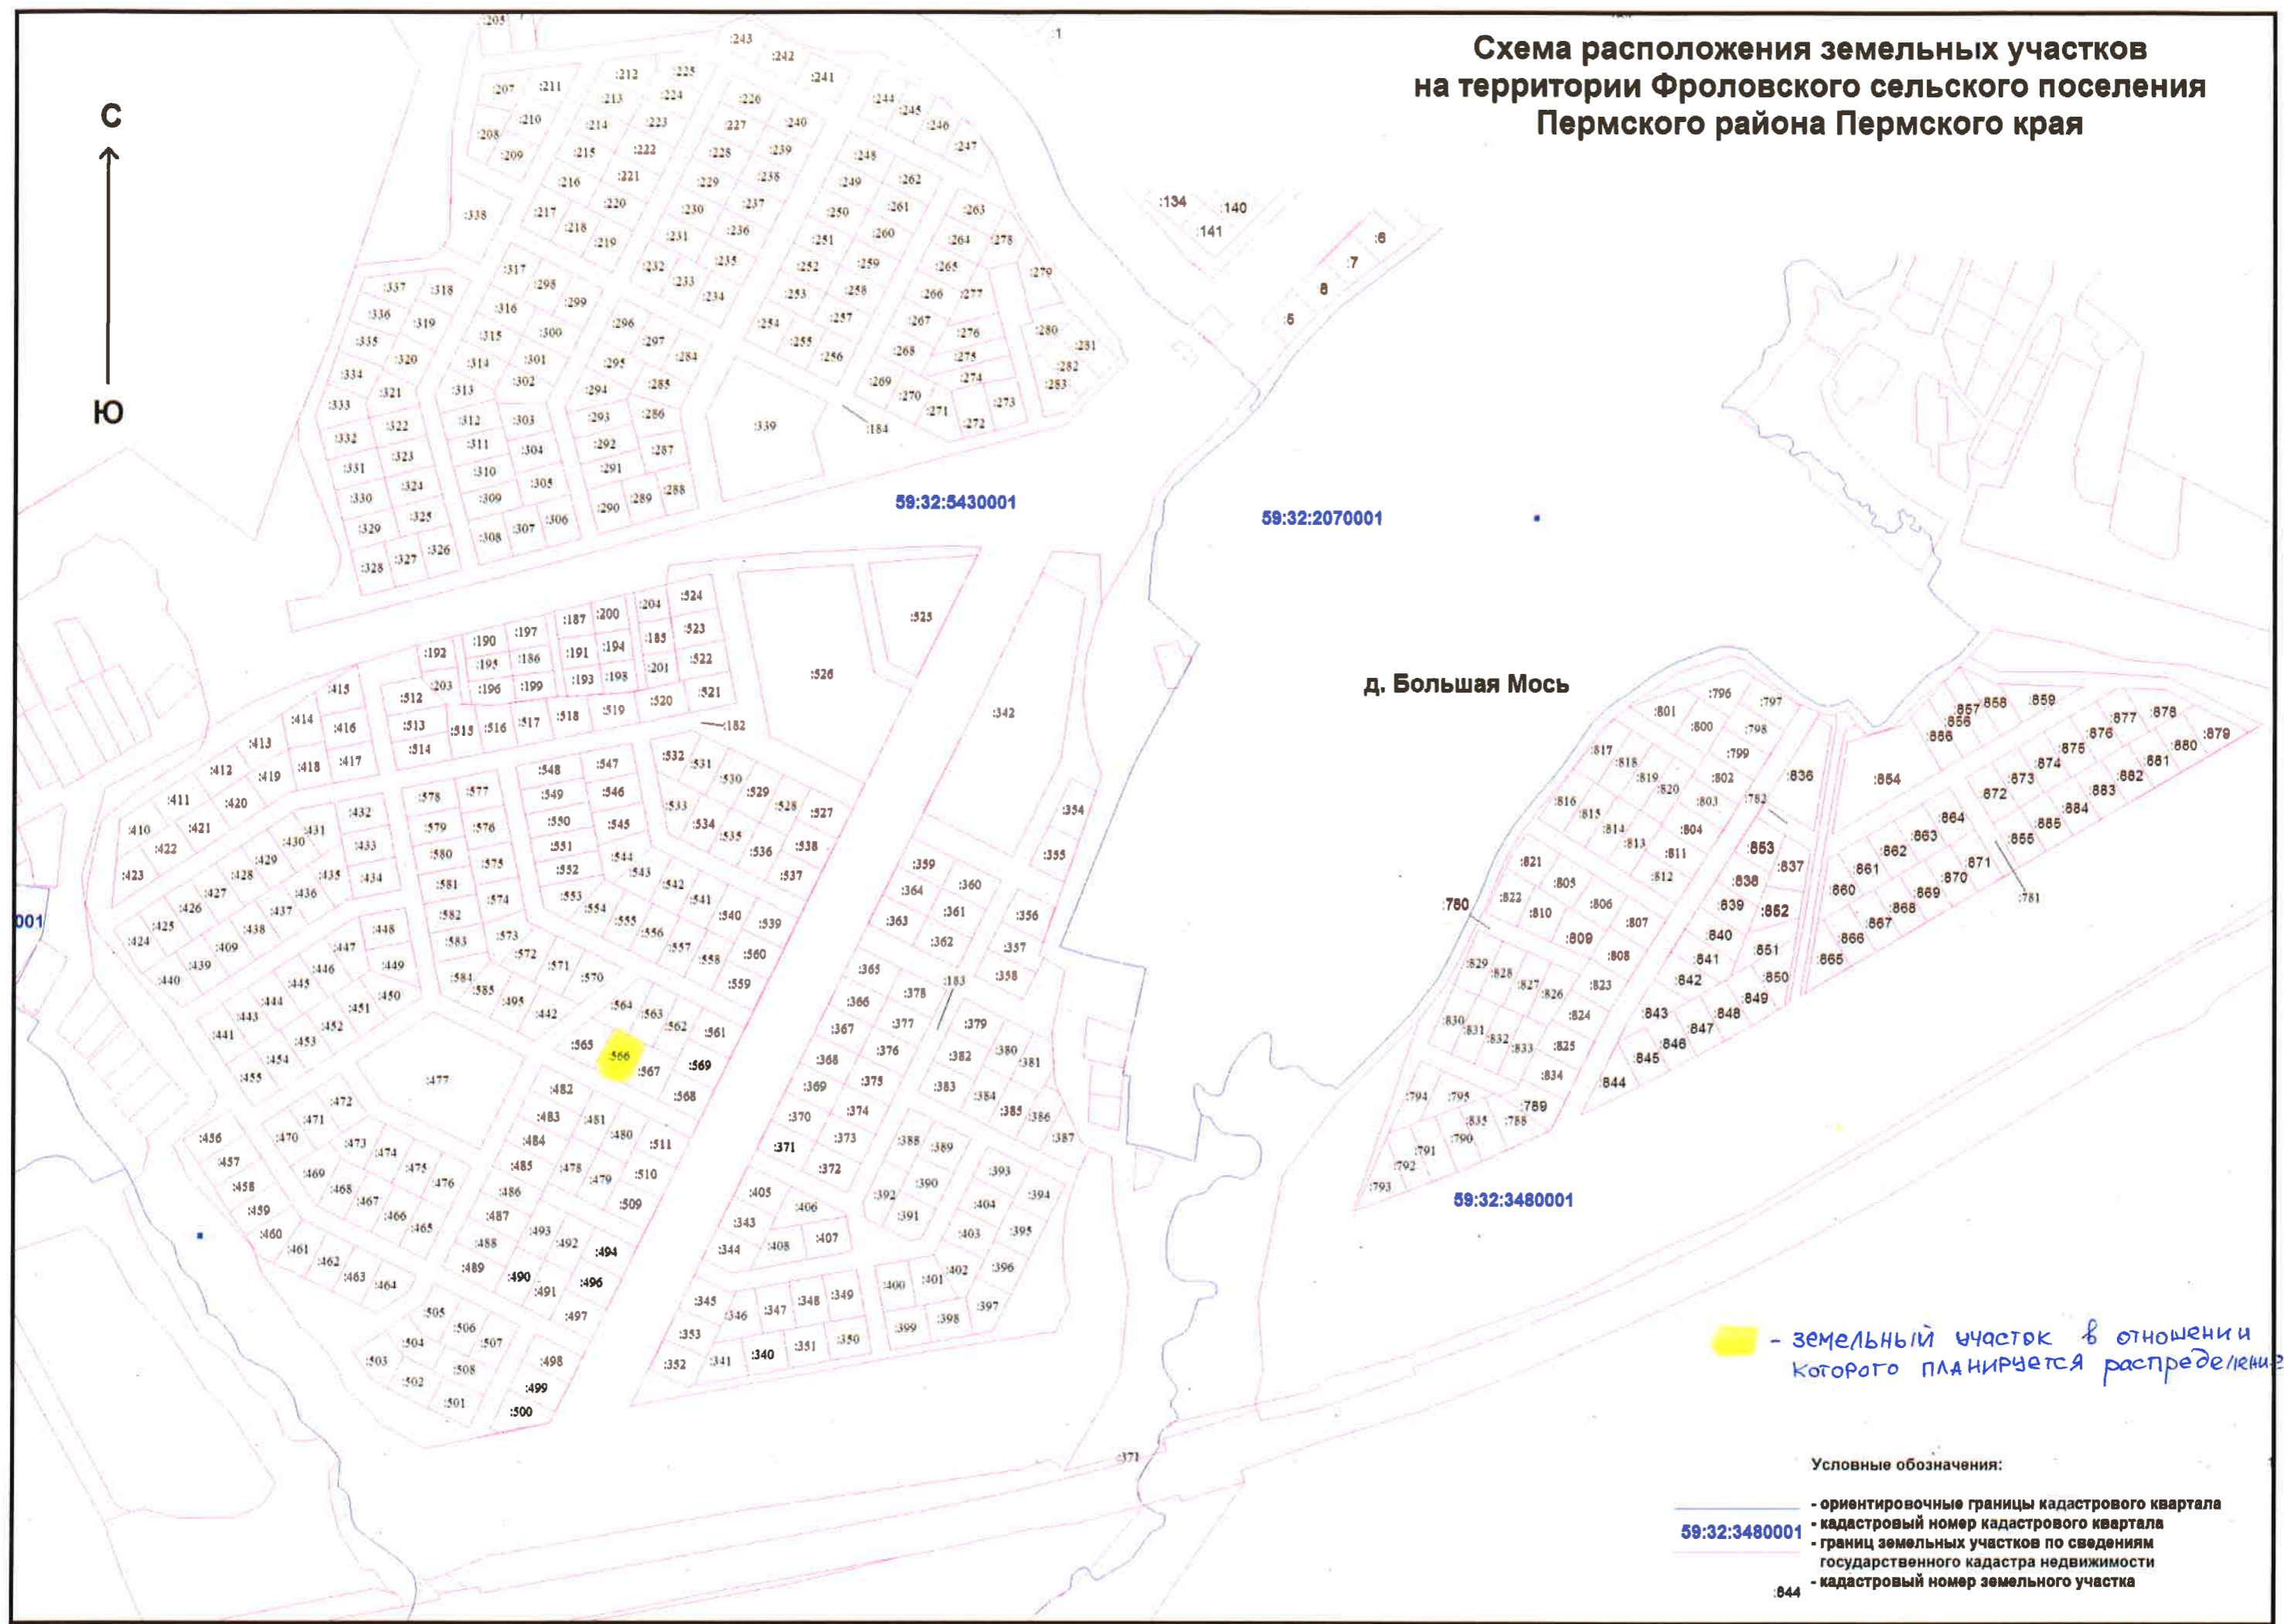

Схема расположения земельных участков на территории Фроловского сельского поселения Пермского района Пермского края

566 - земельный участок в отношении которого планируется распределение

Условные обозначения:

- ориентировочные границы кадастрового квартала
- 59:32:3480001** - кадастровый номер кадастрового квартала
- границ земельных участков по сведениям государственного кадастра недвижимости
- кадастровый номер земельного участка