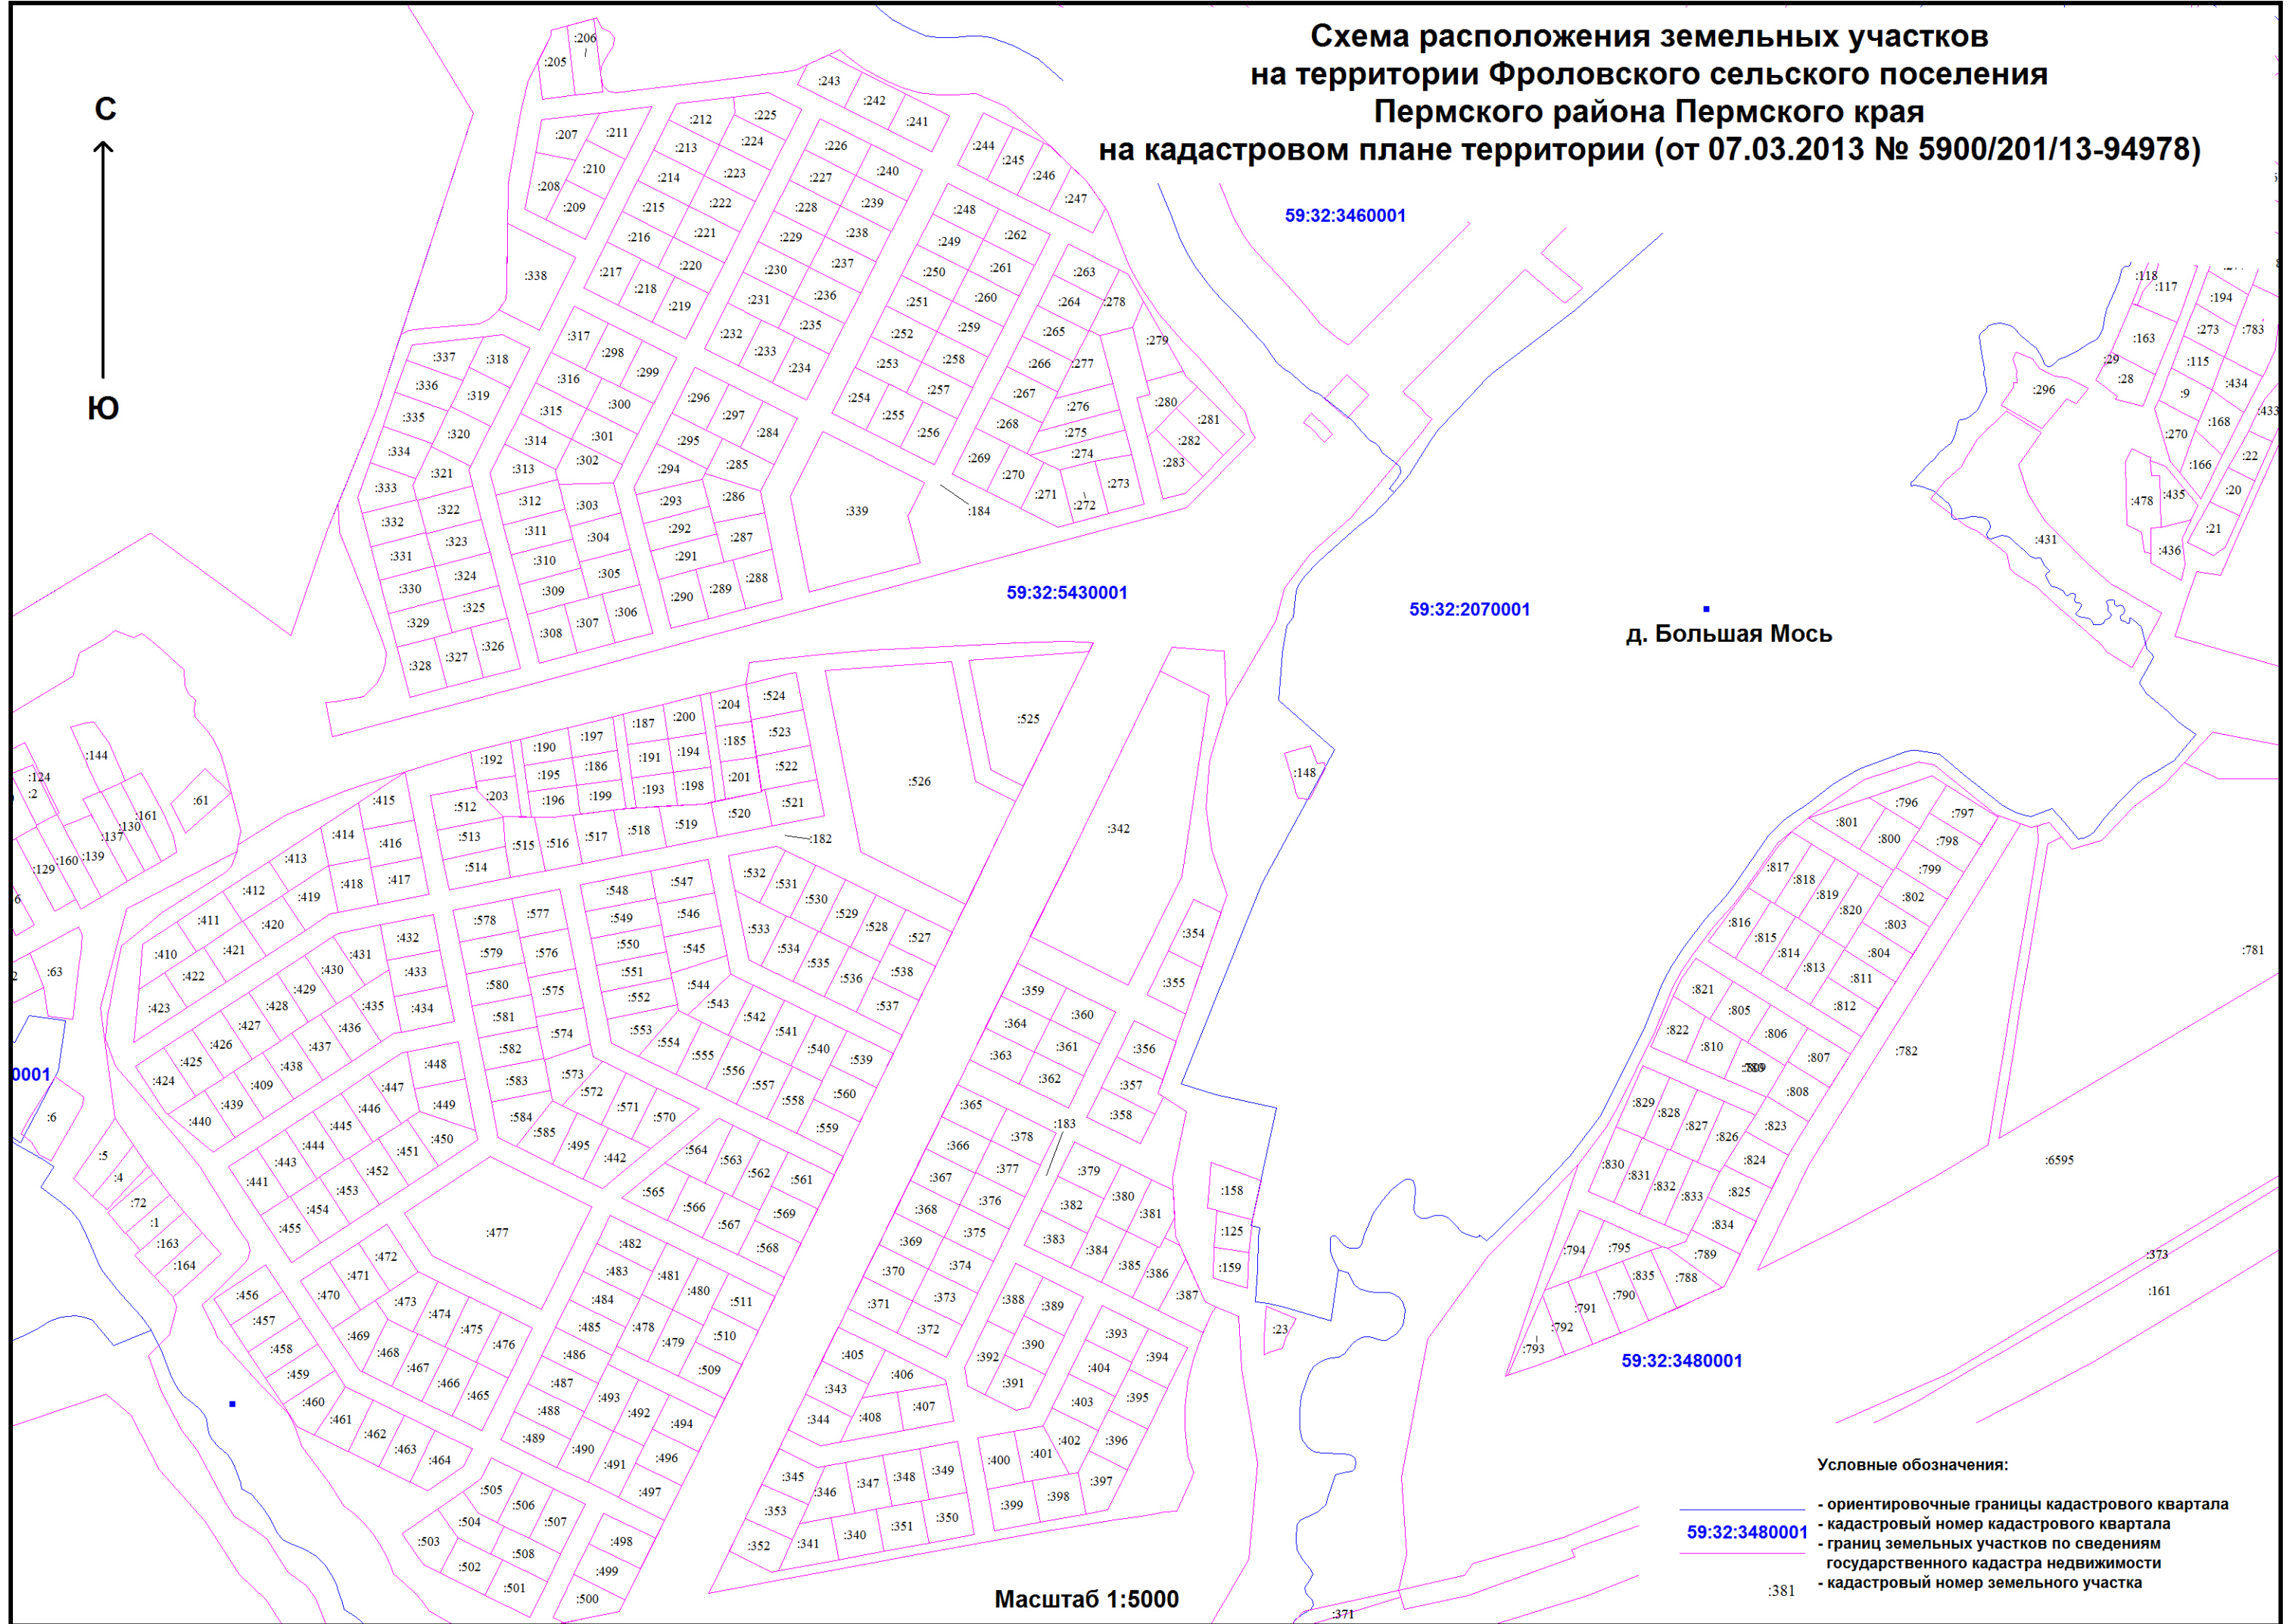

**Схема расположения земельных участков  
на территории Фроловского сельского поселения  
Пермского района Пермского края  
на кадастровом плане территории (от 07.03.2013 № 5900/201/13-94978)**

Д. Большая Мось

**Масштаб 1:5000**

- Условные обозначения:**
- ориентировочные границы кадастрового квартала
  - кадастровый номер кадастрового квартала
  - границ земельных участков по сведениям государственного кадастра недвижимости
  - кадастровый номер земельного участка