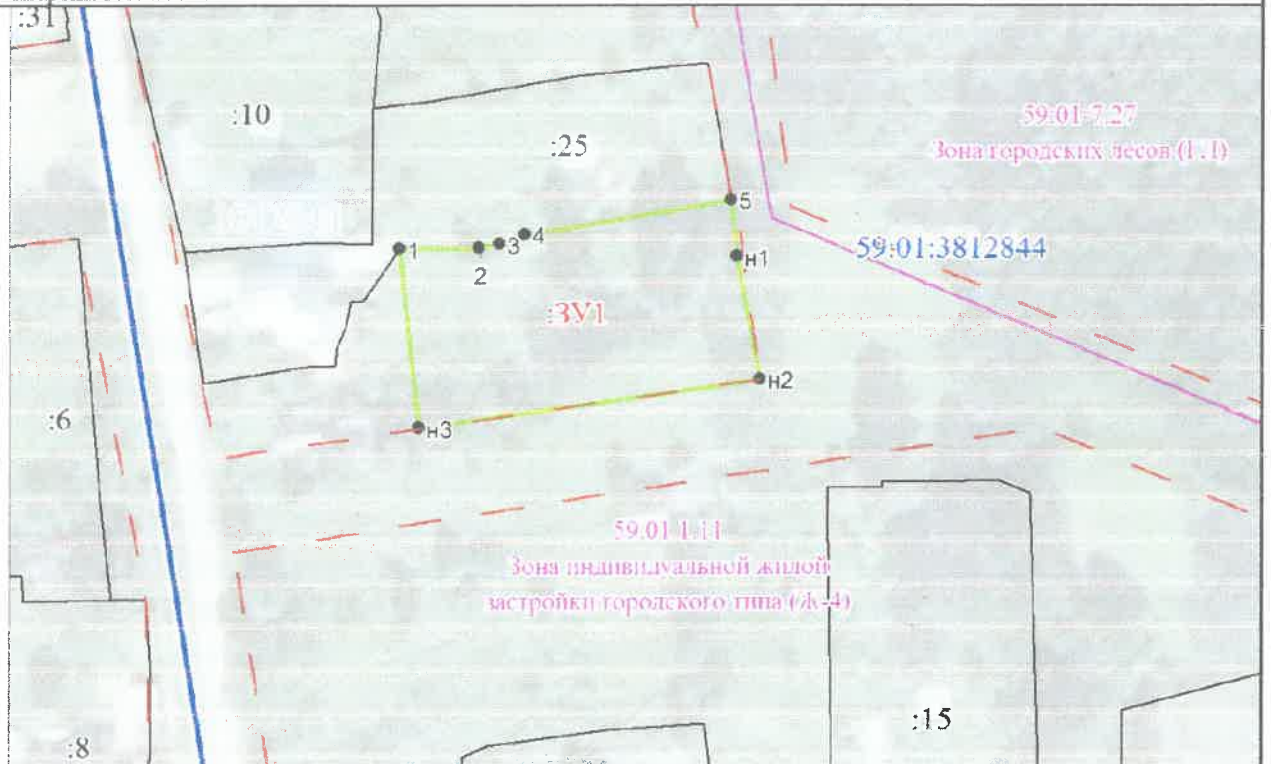

СХЕМА

расположения земельного участка или земельных участков на кадастровом плане территории

Условный номер земельного участка :ЗУ1		
Площадь земельного участка 1106 м ²		
Обозначение характерных точек границ	Координаты, м	
	X	Y
1	526358.81	2239195.36
2	526358.98	2239206.10
3	526359.52	2239208.94
4	526360.82	2239212.42
5	526365.57	2239240.42
н1	526357.89	2239241.22
н2	526341.23	2239244.37
н3	526334.51	2239197.96

Система координат: МСК-59

Квартал: 59:01:3812844

Масштаб 1:1000

Условные обозначения:

● н1
—
:ЗУ1
—
:2
—
59.01.1.11
—
—
01:5110089

- Характерная точка границы образуемого земельного участка
- Граница образуемого земельного участка
- Надписи вновь образованного земельного участка
- Граница земельного участка по сведениям ЕГРН
- Надписи кадастрового номера земельного участка по сведениям ЕГРН
- Граница территориальной зоны
- Обозначение границы территориальной зоны
- Красные линии
- Граница кадастрового квартала
- Обозначение кадастрового квартала