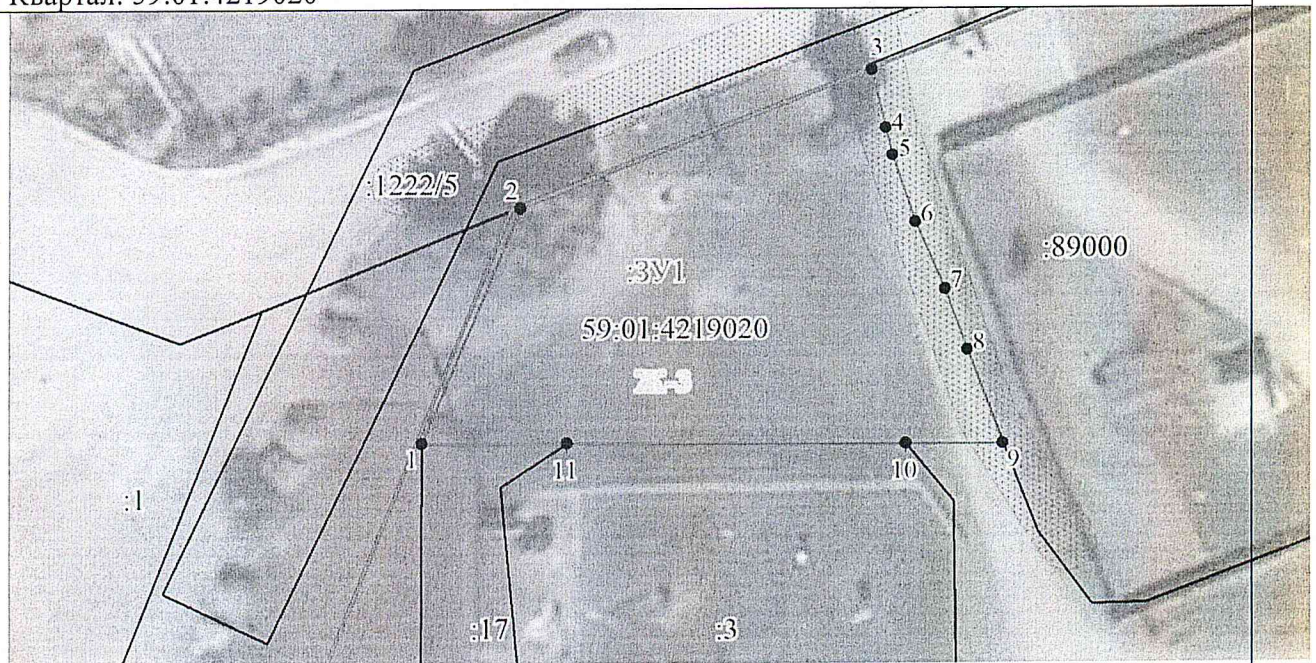

УТВЕРЖДЕНА

СХЕМА

расположения земельного участка или земельных участков на кадастровом плане территории

Условный номер земельного участка :ЗУ1		
Площадь земельного участка 667 м ²		
Обозначение характерных точек границ	Координаты, м	
	X	Y
1	515809.08	2237385.15
2	515825.21	2237391.98
3	515834.66	2237416.08
4	515830.61	2237417.05
5	515828.71	2237417.52
6	515824.10	2237419.05
7	515819.55	2237421.07
8	515815.30	2237422.59
9	515808.86	2237425.00
10	515808.88	2237418.36
11	515809.02	2237395.15
1	515809.08	2237385.15

Система координат: МСК-59

Квартал: 59:01:4219020

Масштаб 1:500

Условные обозначения:

Обозначение образуемого земельного участка

Земельный участок по сведениям ЕГРН

Граница охранной зоны

Зона малоэтажной многоквартирной жилой застройки, индивидуального жилищного строительства и блокированной жилой застройки
Красные линии

Обозначение кадастрового квартала