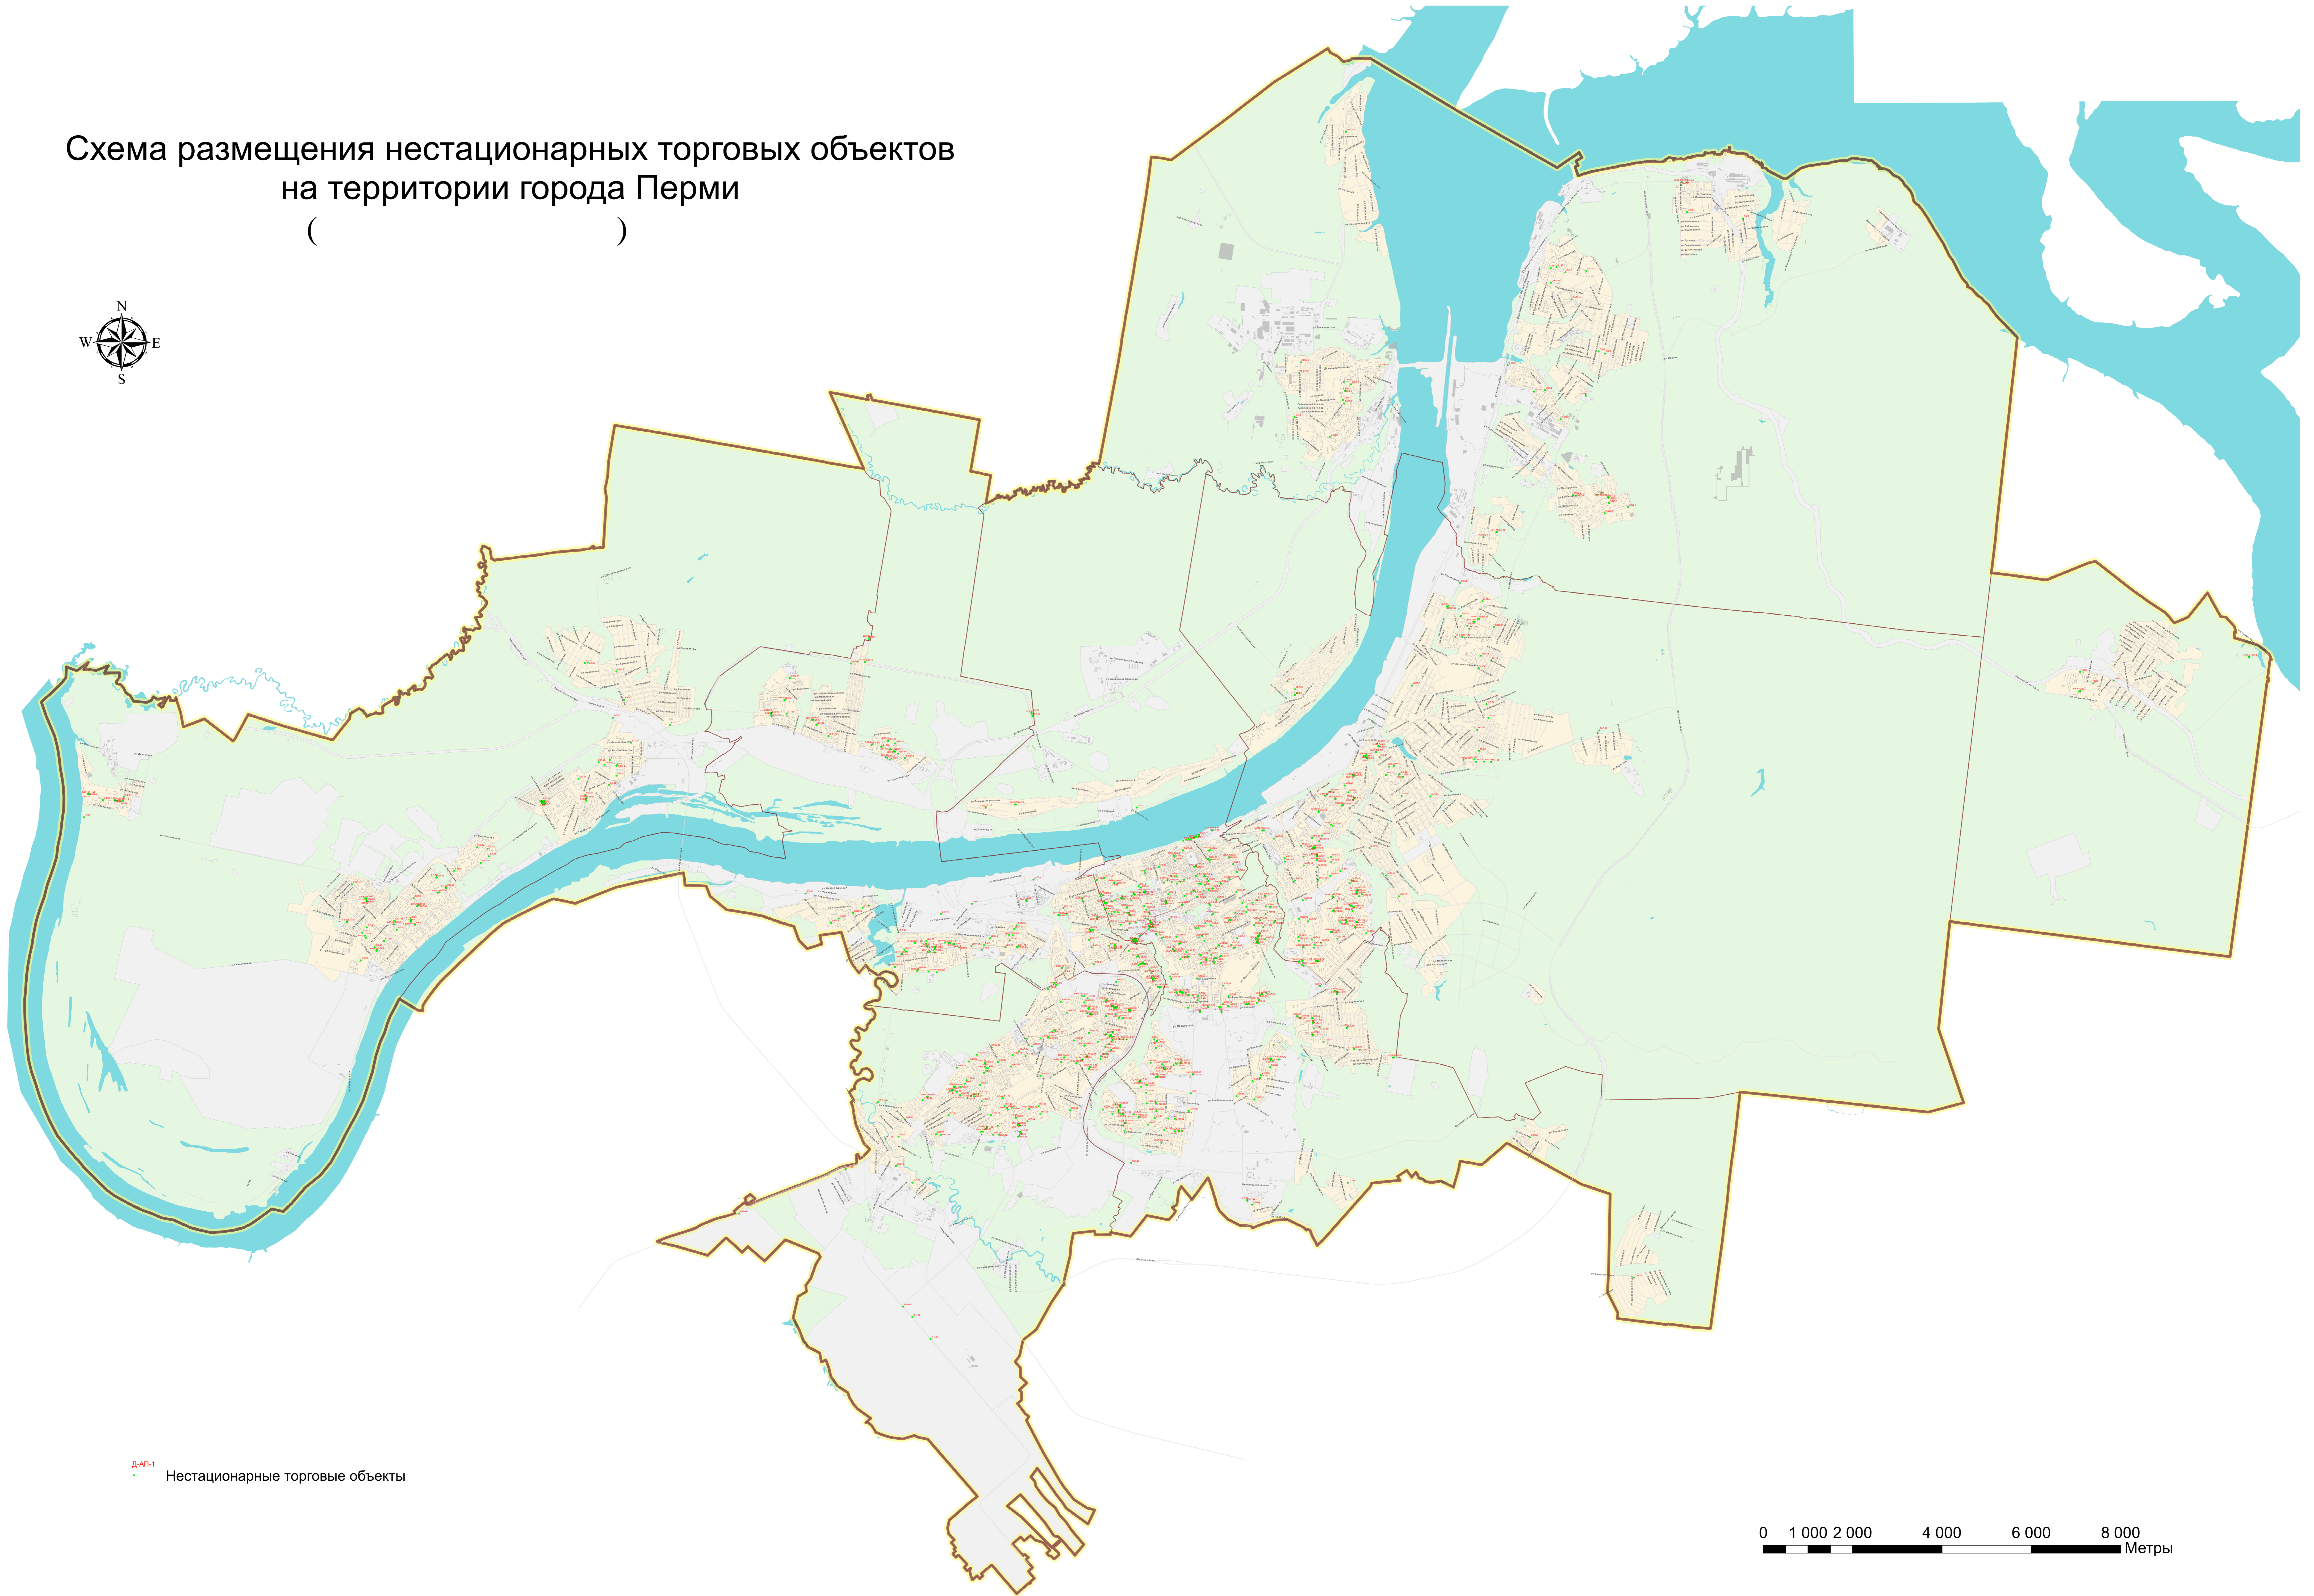

Схема размещения нестационарных торговых объектов
на территории города Перми
()

ДАТ-1
Нестационарные торговые объекты