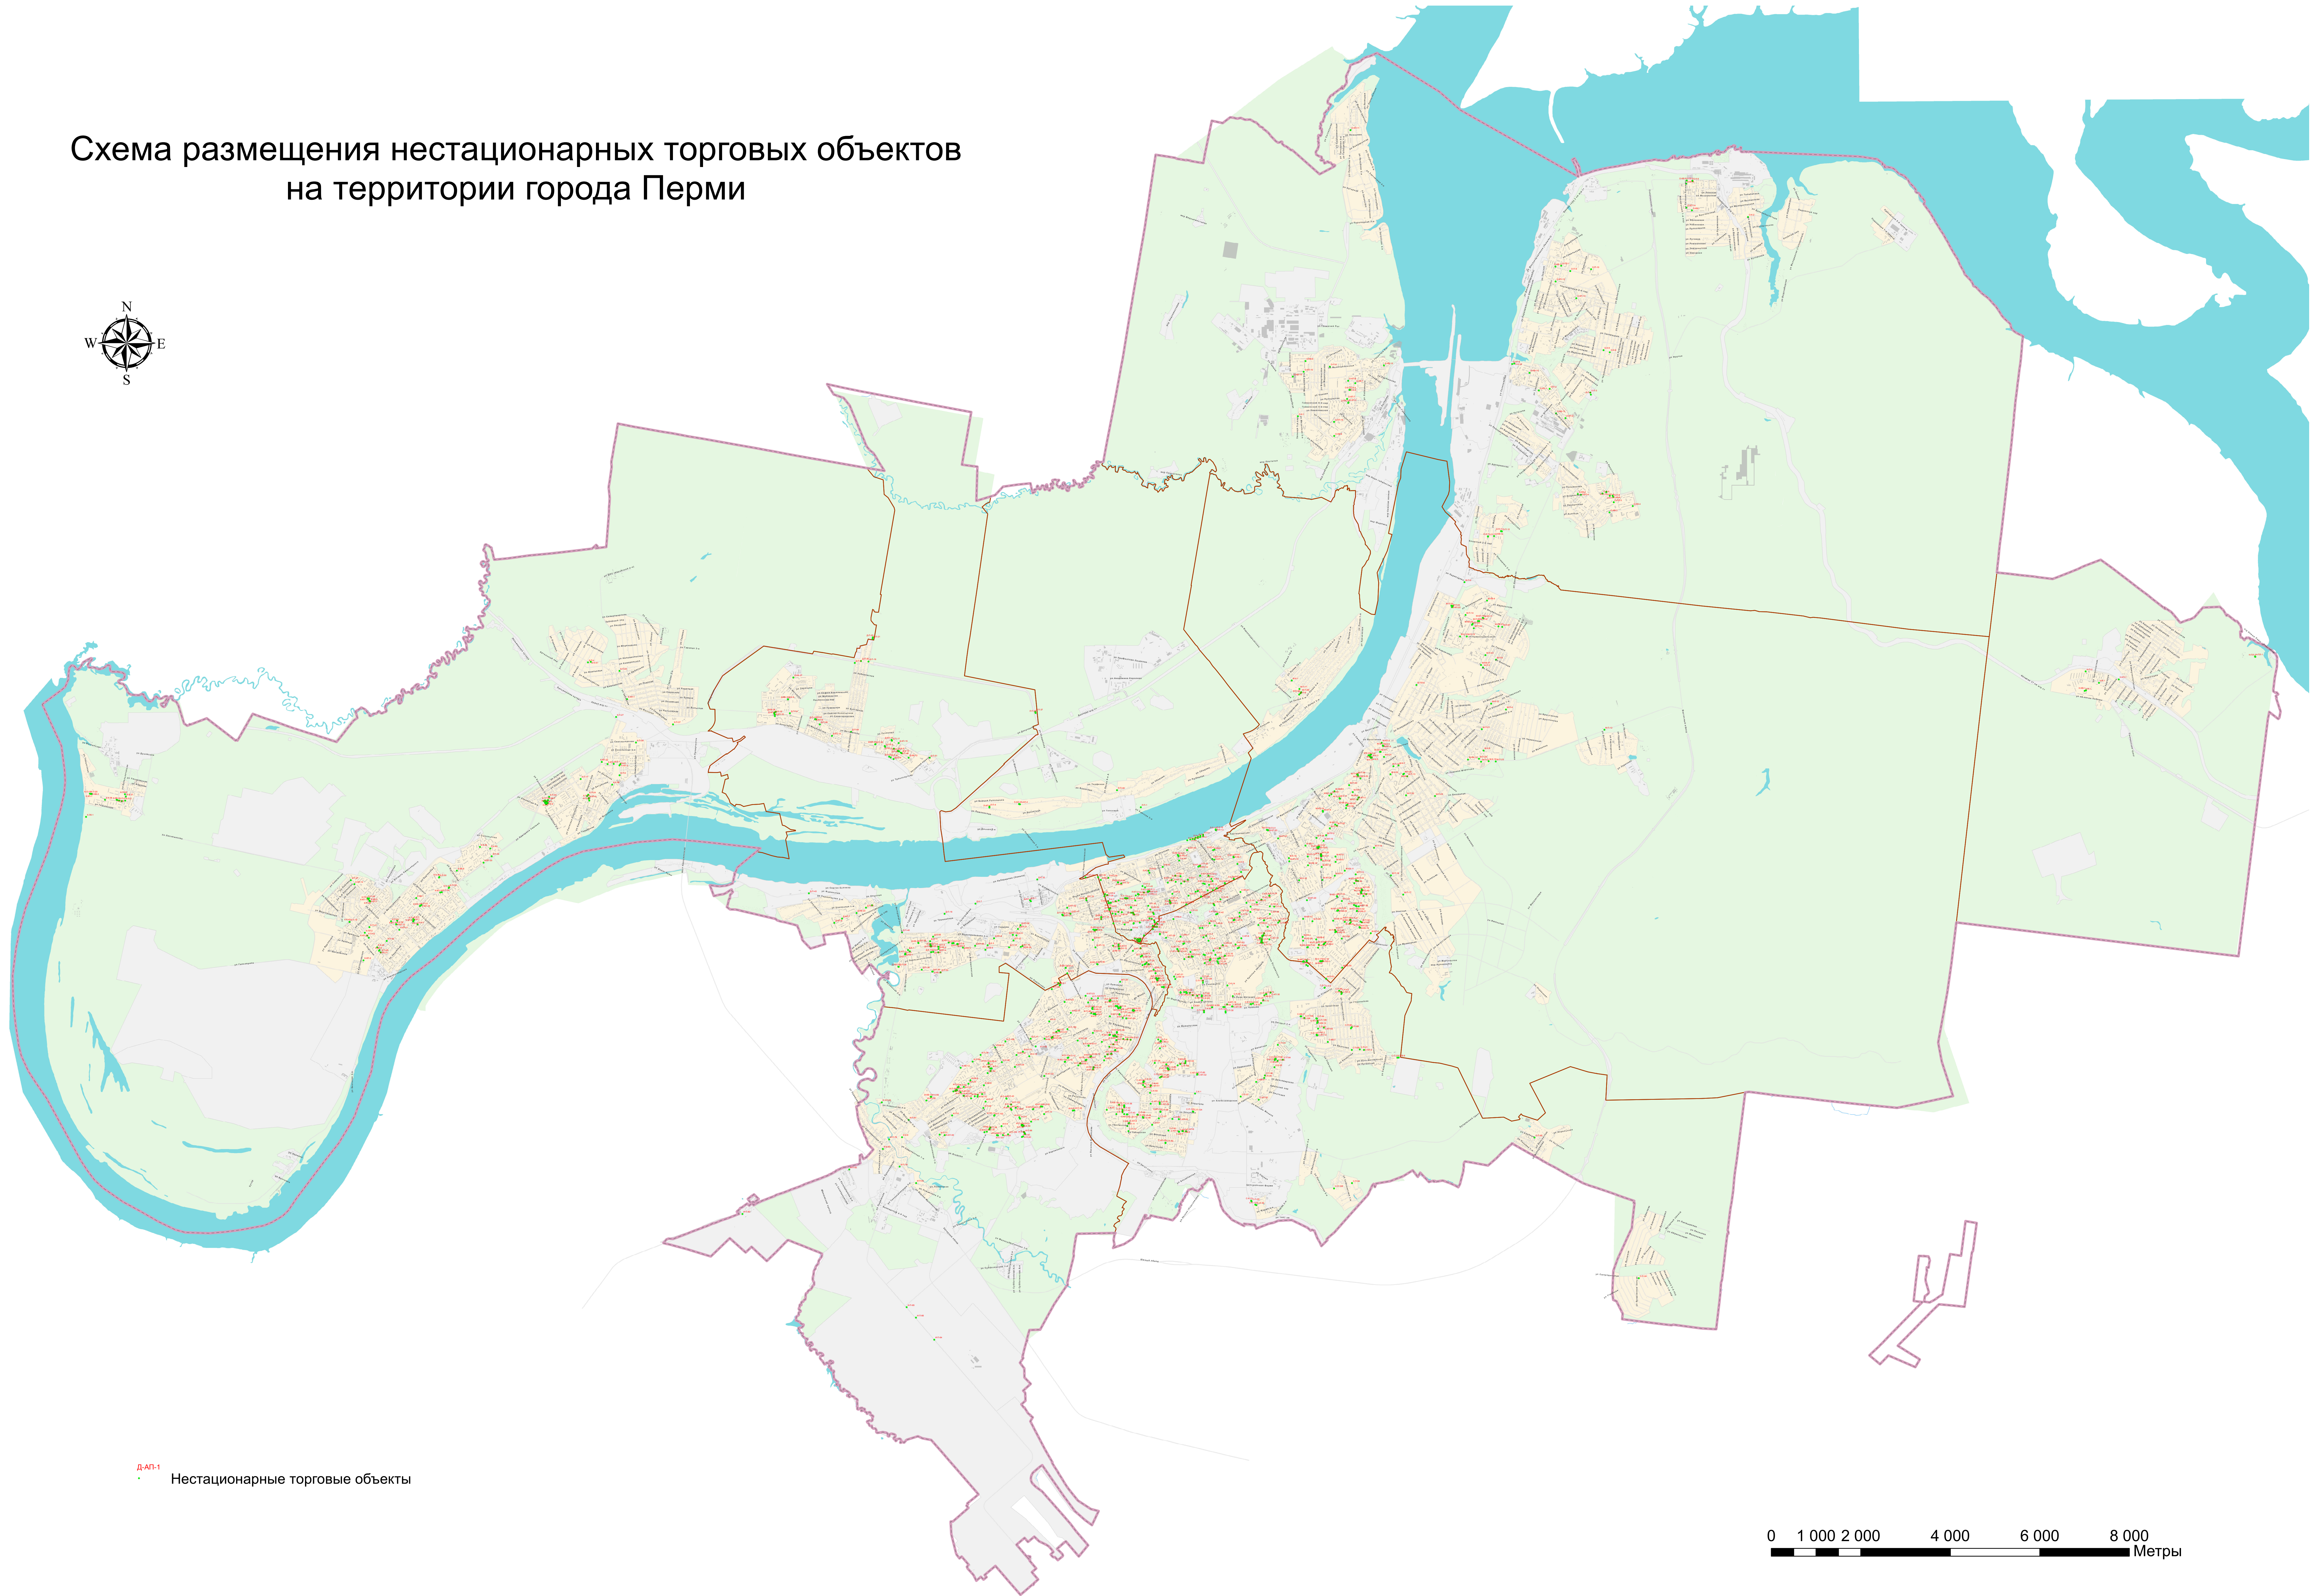

Схема размещения нестационарных торговых объектов на территории города Перми

Нестационарные торговые объекты

0 1 000 2 000 4 000 6 000 8 000 Метры