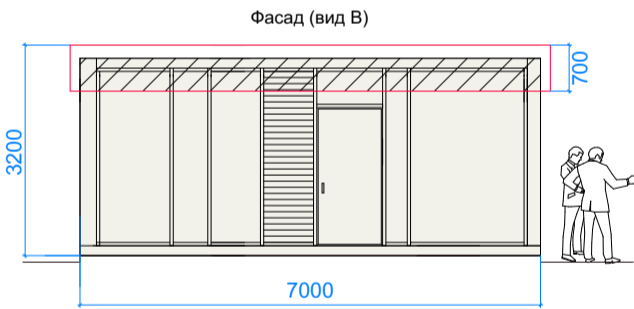

# ПАРАМЕТРЫ

(3600x2500x2600h)  
КИОСК тип 3  
9 кв. м.

(7500x4000x3200h)  
ПАВИЛЬОН тип 1  
30 кв. м.

(7000x4000x3200h)  
ПАВИЛЬОН тип 2  
28 кв. м.

Планировка

Главный фасад

Дворовой фасад

Дворовой фасад

Боковые фасады

Разрез

**ПРИМЕР ДОПУСТИМОГО ОФОРМЛЕНИЯ**

**ПРИМЕР НЕДОПУСТИМОГО ОФОРМЛЕНИЯ**

главный фасад

главный фасад

главный фасад

главный фасад