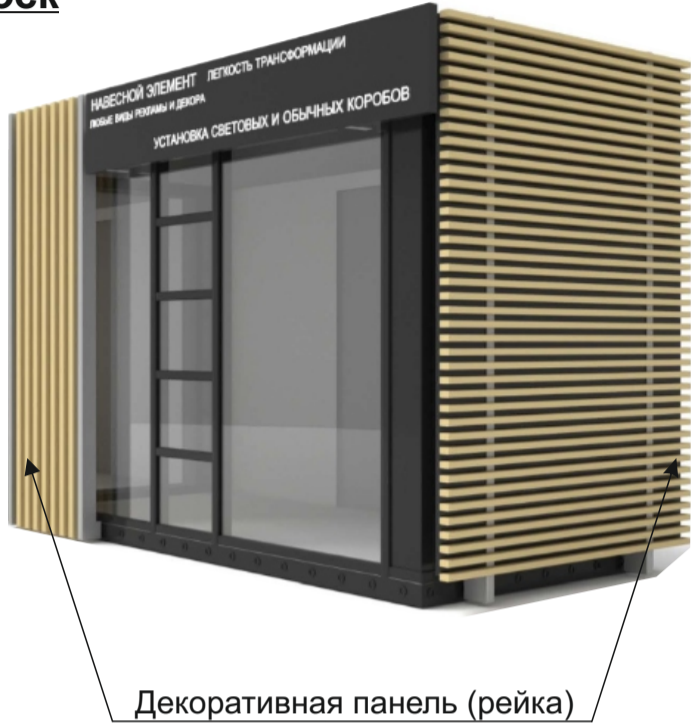

**Графическое изображение к типовым проектам  
внешнего вида некапитальных строений, сооружений, используемых  
для осуществления торговой деятельности и деятельности по  
оказанию услуг населению, включая услуги общественного питания**

**Киоск**

**Павильон**

**Цветовое решение**

шоколадно-коричневый

жемчужно-белый

антрацитово-серый

светлая слоновая кость

**Пример группировки киосков и павильонов**

**ПАРАМЕТРЫ**

(3000x2000x2600h)/(3600x2500x2600h)  
 КИОСК «ПЕЧАТЬ» тип 1  
 6 кв. м./ 9 кв.м.

(3000x2000x2600h)  
 КИОСК тип 2  
 6 кв. м.

**Планировка**

**Главный фасад**

**Дворовой фасад**

**Дворовой фасад**

# ПАРАМЕТРЫ

(3600x2500x2600h)  
КИОСК тип 3  
9 кв. м.

(7500x4000x3200h)  
ПАВИЛЬОН тип 1  
30 кв. м.

(7000x4000x3200h)  
ПАВИЛЬОН тип 2  
28 кв. м.

Планировка

Главный фасад

Дворовой фасад

Дворовой фасад