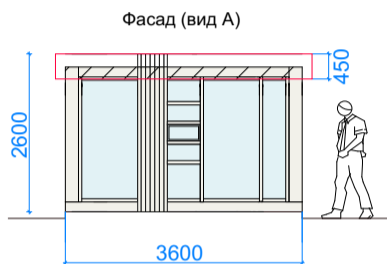

# ПАРАМЕТРЫ

(3600x2500x2600h)  
КИОСК тип 3  
9 кв. м.

(7500x4000x3200h)  
ПАВИЛЬОН тип 1  
30 кв. м.

(7000x4000x3200h)  
ПАВИЛЬОН тип 2  
28 кв. м.

Планировка

Главный фасад

Дворовой фасад

Дворовой фасад

Боковые фасады

Разрез

**ПРИМЕР ДОПУСТИМОГО ОФОРМЛЕНИЯ**

**ПРИМЕР НЕДОПУСТИМОГО ОФОРМЛЕНИЯ**

главный фасад

главный фасад

главный фасад

главный фасад