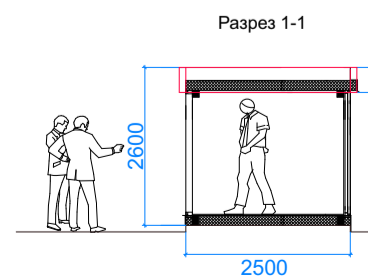

# ПАРАМЕТРЫ

(3600x2500x2600h)  
КИОСК тип 3  
9 кв. м.

(7500x4000x3200h)  
ПАВИЛЬОН тип 1  
30 кв. м.

(7000x4000x3200h)  
ПАВИЛЬОН тип 2  
28 кв. м.

Планировка

Главный фасад

Дворовой фасад

Дворовой фасад

Боковые фасады

Разрез

**ПРИМЕР ДОПУСТИМОГО ОФОРМЛЕНИЯ**

**ПРИМЕР НЕДОПУСТИМОГО ОФОРМЛЕНИЯ**

главный фасад

главный фасад

главный фасад

главный фасад