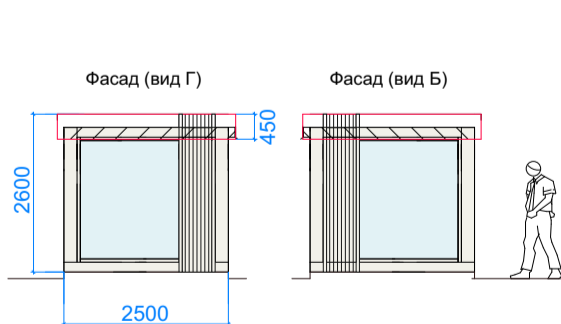

# ПАРАМЕТРЫ

(3600x2500x2600h)  
КИОСК тип 3  
9 кв. м.

(7500x4000x3200h)  
ПАВИЛЬОН тип 1  
30 кв. м.

(7000x4000x3200h)  
ПАВИЛЬОН тип 2  
28 кв. м.

Планировка

Главный фасад

Дворовой фасад

Дворовой фасад

Боковые фасады

Разрез

**ПРИМЕР ДОПУСТИМОГО ОФОРМЛЕНИЯ**

**ПРИМЕР НЕДОПУСТИМОГО ОФОРМЛЕНИЯ**

главный фасад

главный фасад

главный фасад

главный фасад