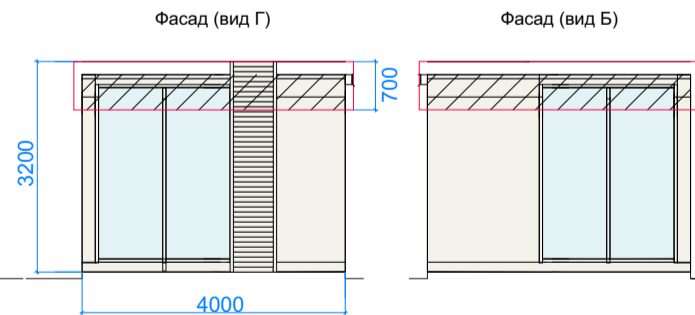

**Боковые фасады**

**Разрез**

**Декоративная панель (рейка)**

**Декоративные стойки**

# ПАРАМЕТРЫ

(3600x2500x2600h)  
КИОСК тип 3  
9 кв. м.

(7500x4000x3200h)  
ПАВИЛЬОН тип 1  
30 кв. м.

(7000x4000x3200h)  
ПАВИЛЬОН тип 2  
28 кв. м.

Планировка

Главный фасад

Дворовой фасад

Дворовой фасад

Боковые фасады

Разрез

**ПРИМЕР ДОПУСТИМОГО ОФОРМЛЕНИЯ**

**ПРИМЕР НЕДОПУСТИМОГО ОФОРМЛЕНИЯ**

главный фасад

главный фасад

главный фасад

главный фасад