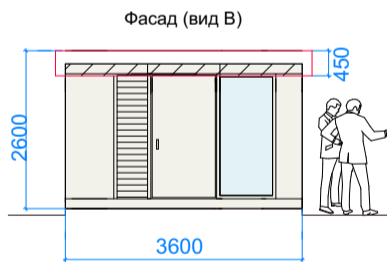

# ПАРАМЕТРЫ

(3600x2500x2600h)  
КИОСК тип 3  
9 кв. м.

(7500x4000x3200h)  
ПАВИЛЬОН тип 1  
30 кв. м.

(7000x4000x3200h)  
ПАВИЛЬОН тип 2  
28 кв. м.

Планировка

Главный фасад

Дворовой фасад

Дворовой фасад

Боковые фасады

Разрез

**ПРИМЕР ДОПУСТИМОГО ОФОРМЛЕНИЯ**

**ПРИМЕР НЕДОПУСТИМОГО ОФОРМЛЕНИЯ**

главный фасад

главный фасад

главный фасад

главный фасад