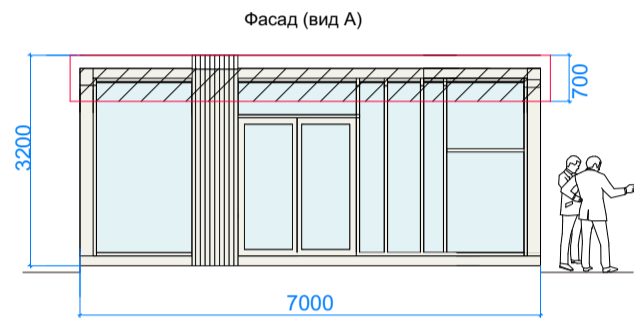

**Боковые фасады**

**Разрез**

**Декоративная панель (рейка)**

**Декоративные стойки**

# ПАРАМЕТРЫ

(3600x2500x2600h)  
КИОСК тип 3  
9 кв. м.

(7500x4000x3200h)  
ПАВИЛЬОН тип 1  
30 кв. м.

(7000x4000x3200h)  
ПАВИЛЬОН тип 2  
28 кв. м.

Планировка

Главный фасад

Дворовой фасад

Дворовой фасад

Боковые фасады

Разрез

**ПРИМЕР ДОПУСТИМОГО ОФОРМЛЕНИЯ**

**ПРИМЕР НЕДОПУСТИМОГО ОФОРМЛЕНИЯ**

главный фасад

главный фасад

главный фасад

главный фасад