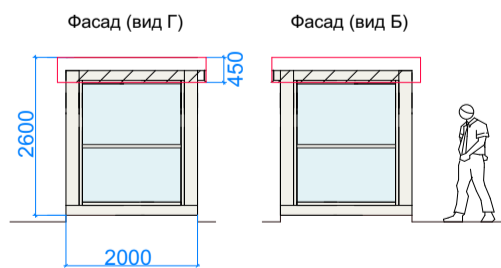

**ПАРАМЕТРЫ**

(3000x2000x2600h)/(3600x2500x2600h)  
 КИОСК «ПЕЧАТЬ» тип 1  
 6 кв. м./ 9 кв.м.

(3000x2000x2600h)  
 КИОСК тип 2  
 6 кв. м.

**Планировка**

**Главный фасад**

**Дворовой фасад**

**Дворовой фасад**

**Боковые фасады**

**Разрез**

**Декоративная панель (рейка)**

**Декоративные стойки**