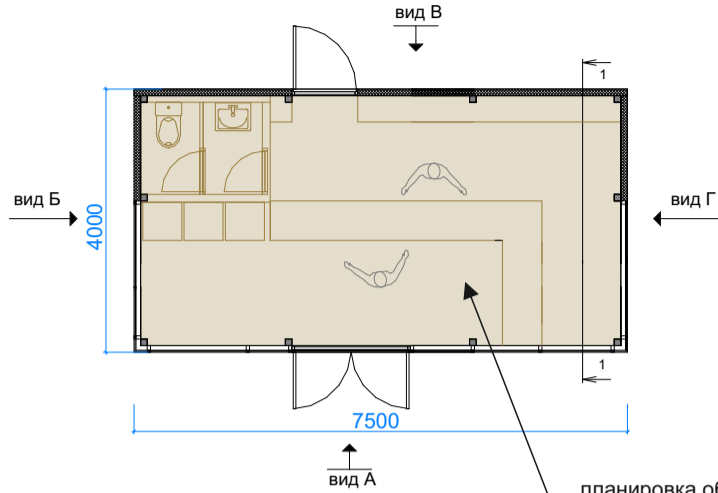

**ПАРАМЕТРЫ**

(3000x2000x2600h)/(3600x2500x2600h)  
 КИОСК «ПЕЧАТЬ» тип 1  
 6 кв. м./ 9 кв.м.

(3000x2000x2600h)  
 КИОСК тип 2  
 6 кв. м.

**Планировка**

**Главный фасад**

**Дворовой фасад**

**Дворовой фасад**

**Боковые фасады**

**Разрез**

**Декоративная панель (рейка)**

**Декоративные стойки**

# ПАРАМЕТРЫ

(3600x2500x2600h)  
КИОСК тип 3  
9 кв. м.

(7500x4000x3200h)  
ПАВИЛЬОН тип 1  
30 кв. м.

(7000x4000x3200h)  
ПАВИЛЬОН тип 2  
28 кв. м.

Планировка

Главный фасад

Дворовой фасад

Дворовой фасад