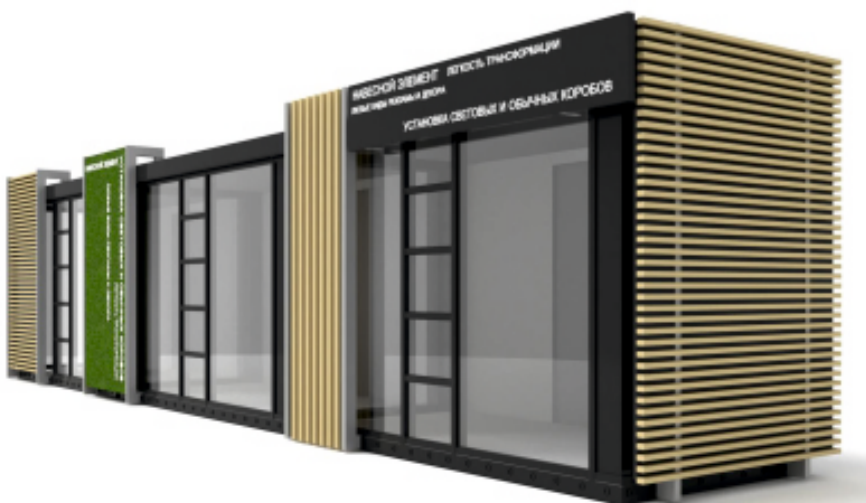

**Киоск**

**Павильон**

**Цветовое решение**

шоколадно-коричневый

жемчужно-белый

антрацитово-серый

светлая слоновая кость

**Пример группировки киосков и павильонов**

**ПАРАМЕТРЫ**

(3000x2000x2600h)/(3600x2500x2600h)  
 КИОСК «ПЕЧАТЬ» тип 1  
 6 кв. м./ 9 кв.м.

(3000x2000x2600h)  
 КИОСК тип 2  
 6 кв. м.

**Планировка**

**Главный фасад**

**Дворовой фасад**

**Дворовой фасад**

**Боковые фасады**

**Разрез**

**Декоративная панель (рейка)**

**Декоративные стойки**

# ПАРАМЕТРЫ

(3600x2500x2600h)  
КИОСК тип 3  
9 кв. м.

(7500x4000x3200h)  
ПАВИЛЬОН тип 1  
30 кв. м.

(7000x4000x3200h)  
ПАВИЛЬОН тип 2  
28 кв. м.

Планировка

Главный фасад

Дворовой фасад

Дворовой фасад