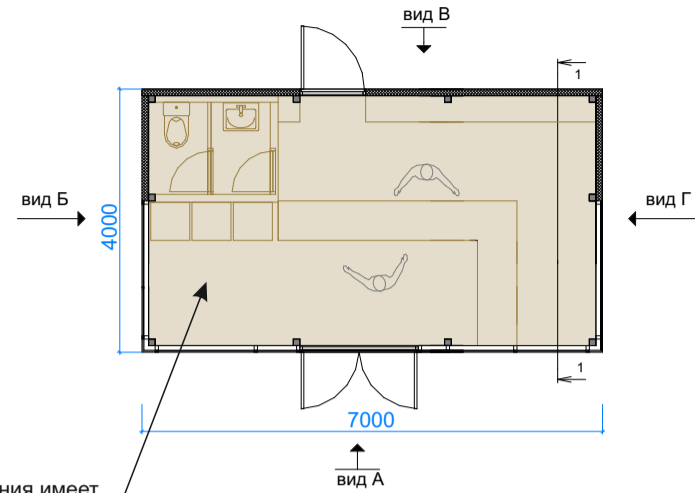

**ПАРАМЕТРЫ**

(3000x2000x2600h)/(3600x2500x2600h)  
 КИОСК «ПЕЧАТЬ» тип 1  
 6 кв. м./ 9 кв.м.

(3000x2000x2600h)  
 КИОСК тип 2  
 6 кв. м.

**Планировка**

**Главный фасад**

**Дворовой фасад**

**Дворовой фасад**

**Боковые фасады**

**Разрез**

**Декоративная панель (рейка)**

**Декоративные стойки**

# ПАРАМЕТРЫ

(3600x2500x2600h)  
КИОСК тип 3  
9 кв. м.

(7500x4000x3200h)  
ПАВИЛЬОН тип 1  
30 кв. м.

(7000x4000x3200h)  
ПАВИЛЬОН тип 2  
28 кв. м.

Планировка

Главный фасад

Дворовой фасад

Дворовой фасад