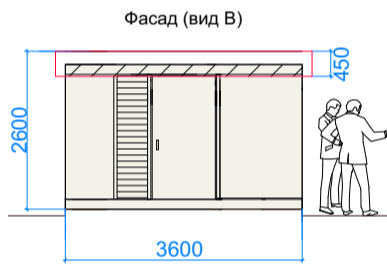

# ПАРАМЕТРЫ

(3600x2500x2600h)  
КИОСК тип 3  
9 кв. м.

(7500x4000x3200h)  
ПАВИЛЬОН тип 1  
30 кв. м.

(7000x4000x3200h)  
ПАВИЛЬОН тип 2  
28 кв. м.

Планировка

Главный фасад

Дворовой фасад

Дворовой фасад

Боковые фасады

Разрез

**ПРИМЕР ДОПУСТИМОГО ОФОРМЛЕНИЯ**

**ПРИМЕР НЕДОПУСТИМОГО ОФОРМЛЕНИЯ**

главный фасад

главный фасад

главный фасад

главный фасад