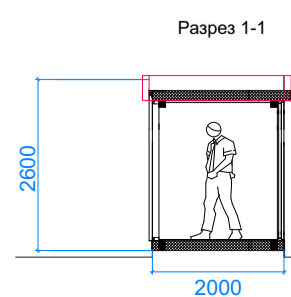

ПАРАМЕТРЫ

(3000x2000x2600h)/(3600x2500x2600h)
КИОСК «ПЕЧАТЬ» тип 1
6 кв. м./ 9 кв.м.

(3000x2000x2600h)
КИОСК тип 2
6 кв. м.

Планировка

Главный фасад

Дворовой фасад

Дворовой фасад

Боковые фасады

Разрез

Декоративная панель (рейка)

Декоративные стойки