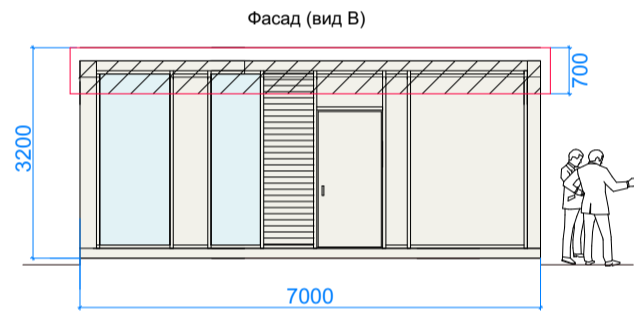

# ПАРАМЕТРЫ

(3600x2500x2600h)  
КИОСК тип 3  
9 кв. м.

(7500x4000x3200h)  
ПАВИЛЬОН тип 1  
30 кв. м.

(7000x4000x3200h)  
ПАВИЛЬОН тип 2  
28 кв. м.

Планировка

Главный фасад

Дворовой фасад

Дворовой фасад

Боковые фасады

Разрез

**ПРИМЕР ДОПУСТИМОГО ОФОРМЛЕНИЯ**

**ПРИМЕР НЕДОПУСТИМОГО ОФОРМЛЕНИЯ**

главный фасад

главный фасад

главный фасад

главный фасад