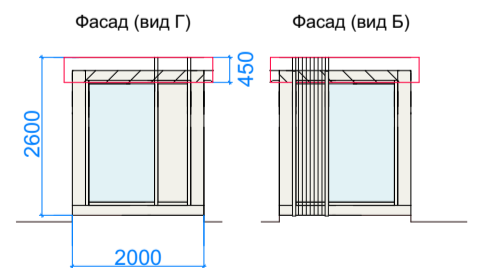

**ПАРАМЕТРЫ**

(3000x2000x2600h)/(3600x2500x2600h)  
 КИОСК «ПЕЧАТЬ» тип 1  
 6 кв. м./ 9 кв.м.

(3000x2000x2600h)  
 КИОСК тип 2  
 6 кв. м.

**Планировка**

**Главный фасад**

**Дворовой фасад**

**Дворовой фасад**

**Боковые фасады**

**Разрез**

**Декоративная панель (рейка)**

**Декоративные стойки**

# ПАРАМЕТРЫ

(3600x2500x2600h)  
КИОСК тип 3  
9 кв. м.

(7500x4000x3200h)  
ПАВИЛЬОН тип 1  
30 кв. м.

(7000x4000x3200h)  
ПАВИЛЬОН тип 2  
28 кв. м.

Планировка

Главный фасад

Дворовой фасад

Дворовой фасад