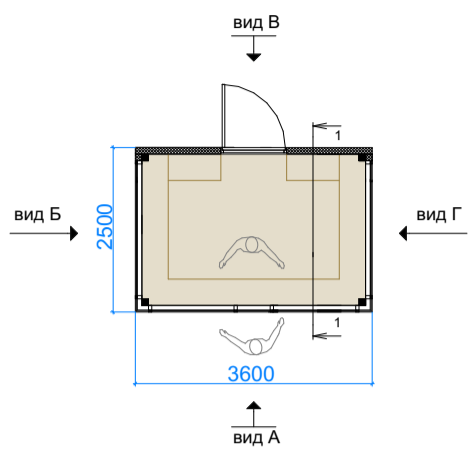

**ПАРАМЕТРЫ**

(3000x2000x2600h)/(3600x2500x2600h)  
 КИОСК «ПЕЧАТЬ» тип 1  
 6 кв. м./ 9 кв.м.

(3000x2000x2600h)  
 КИОСК тип 2  
 6 кв. м.

**Планировка**

**Главный фасад**

**Дворовой фасад**

**Дворовой фасад**

**Боковые фасады**

**Разрез**

**Декоративная панель (рейка)**

**Декоративные стойки**

# ПАРАМЕТРЫ

(3600x2500x2600h)  
КИОСК тип 3  
9 кв. м.

(7500x4000x3200h)  
ПАВИЛЬОН тип 1  
30 кв. м.

(7000x4000x3200h)  
ПАВИЛЬОН тип 2  
28 кв. м.

Планировка

Главный фасад

Дворовой фасад

Дворовой фасад