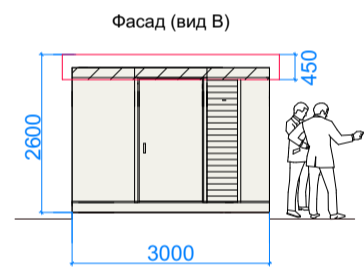

**ПАРАМЕТРЫ**

(3000x2000x2600h)/(3600x2500x2600h)  
 КИОСК «ПЕЧАТЬ» тип 1  
 6 кв. м./ 9 кв.м.

(3000x2000x2600h)  
 КИОСК тип 2  
 6 кв. м.

**Планировка**

**Главный фасад**

**Дворовой фасад**

**Дворовой фасад**

**Боковые фасады**

**Разрез**

**Декоративная панель (рейка)**

**Декоративные стойки**