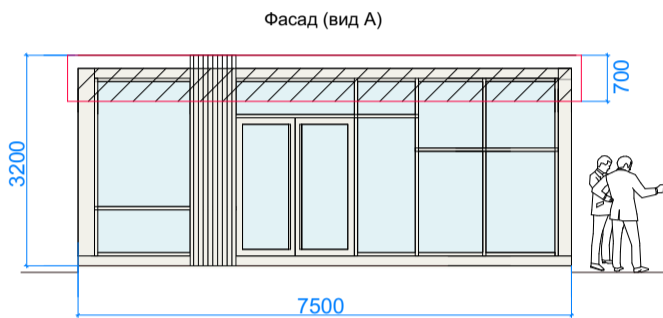

**Боковые фасады**

**Разрез**

**Декоративная панель (рейка)**

**Декоративные стойки**

# ПАРАМЕТРЫ

(3600x2500x2600h)  
КИОСК тип 3  
9 кв. м.

(7500x4000x3200h)  
ПАВИЛЬОН тип 1  
30 кв. м.

(7000x4000x3200h)  
ПАВИЛЬОН тип 2  
28 кв. м.

Планировка

Главный фасад

Дворовой фасад

Дворовой фасад

Боковые фасады

Разрез

**ПРИМЕР ДОПУСТИМОГО ОФОРМЛЕНИЯ**

**ПРИМЕР НЕДОПУСТИМОГО ОФОРМЛЕНИЯ**

главный фасад

главный фасад

главный фасад

главный фасад