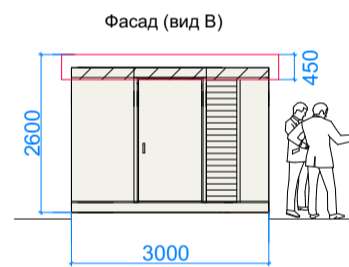

**ПАРАМЕТРЫ**

(3000x2000x2600h)/(3600x2500x2600h)  
 КИОСК «ПЕЧАТЬ» тип 1  
 6 кв. м./ 9 кв.м.

(3000x2000x2600h)  
 КИОСК тип 2  
 6 кв. м.

**Планировка**

**Главный фасад**

**Дворовой фасад**

**Дворовой фасад**

**Боковые фасады**

**Разрез**

**Декоративная панель (рейка)**

**Декоративные стойки**

# ПАРАМЕТРЫ

(3600x2500x2600h)  
КИОСК тип 3  
9 кв. м.

(7500x4000x3200h)  
ПАВИЛЬОН тип 1  
30 кв. м.

(7000x4000x3200h)  
ПАВИЛЬОН тип 2  
28 кв. м.

Планировка

Главный фасад

Дворовой фасад

Дворовой фасад