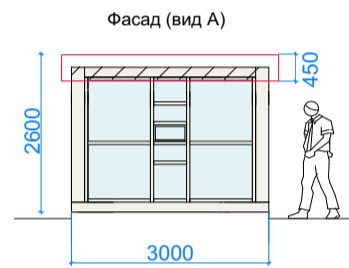

**ПАРАМЕТРЫ**

(3000x2000x2600h)/(3600x2500x2600h)  
 КИОСК «ПЕЧАТЬ» тип 1  
 6 кв. м./ 9 кв.м.

(3000x2000x2600h)  
 КИОСК тип 2  
 6 кв. м.

**Планировка**

**Главный фасад**

**Дворовой фасад**

**Дворовой фасад**