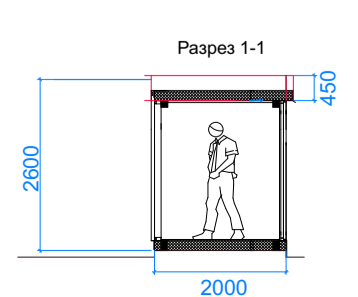

**ПАРАМЕТРЫ**

(3000x2000x2600h)/(3600x2500x2600h)  
 КИОСК «ПЕЧАТЬ» тип 1  
 6 кв. м./ 9 кв.м.

(3000x2000x2600h)  
 КИОСК тип 2  
 6 кв. м.

**Планировка**

**Главный фасад**

**Дворовой фасад**

**Дворовой фасад**

**Боковые фасады**

**Разрез**

**Декоративная панель (рейка)**

**Декоративные стойки**