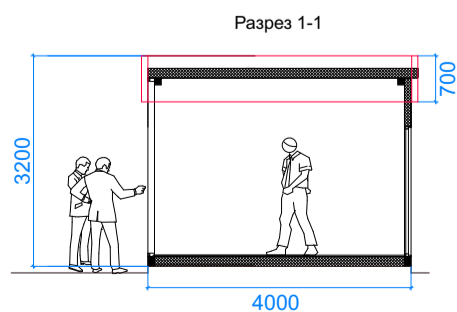

ПАРАМЕТРЫ

(3600x2500x2600h)
КИОСК тип 3
9 кв. м.

(7500x4000x3200h)
ПАВИЛЬОН тип 1
30 кв. м.

(7000x4000x3200h)
ПАВИЛЬОН тип 2
28 кв. м.

Планировка

Главный фасад

Дворовой фасад

Дворовой фасад

Боковые фасады

Разрез