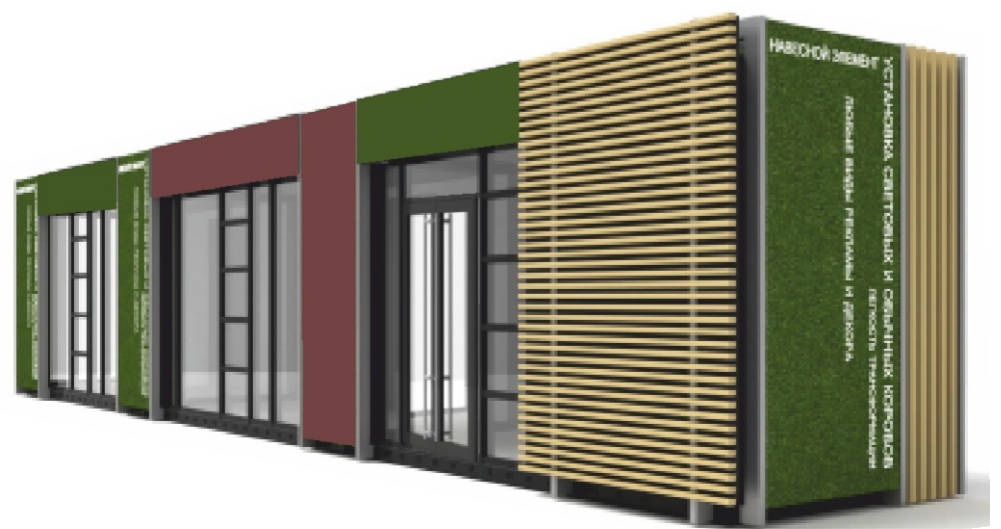

**Графическое изображение к типовым проектам  
внешнего вида некапитальных строений, сооружений, используемых  
для осуществления торговой деятельности и деятельности по  
оказанию услуг населению, включая услуги общественного питания**

**Киоск**

**Павильон**

**Цветовое решение**

шоколадно-коричневый

жемчужно-белый

антрацитово-серый

светлая слоновая кость

**Пример группировки киосков и павильонов**

**ПАРАМЕТРЫ**

(3000x2000x2600h)/(3600x2500x2600h)  
 КИОСК «ПЕЧАТЬ» тип 1  
 6 кв. м./ 9 кв.м.

(3000x2000x2600h)  
 КИОСК тип 2  
 6 кв. м.

**Планировка**

**Главный фасад**

**Дворовой фасад**

**Дворовой фасад**

**Боковые фасады**

**Разрез**

**Декоративная панель (рейка)**

**Декоративные стойки**