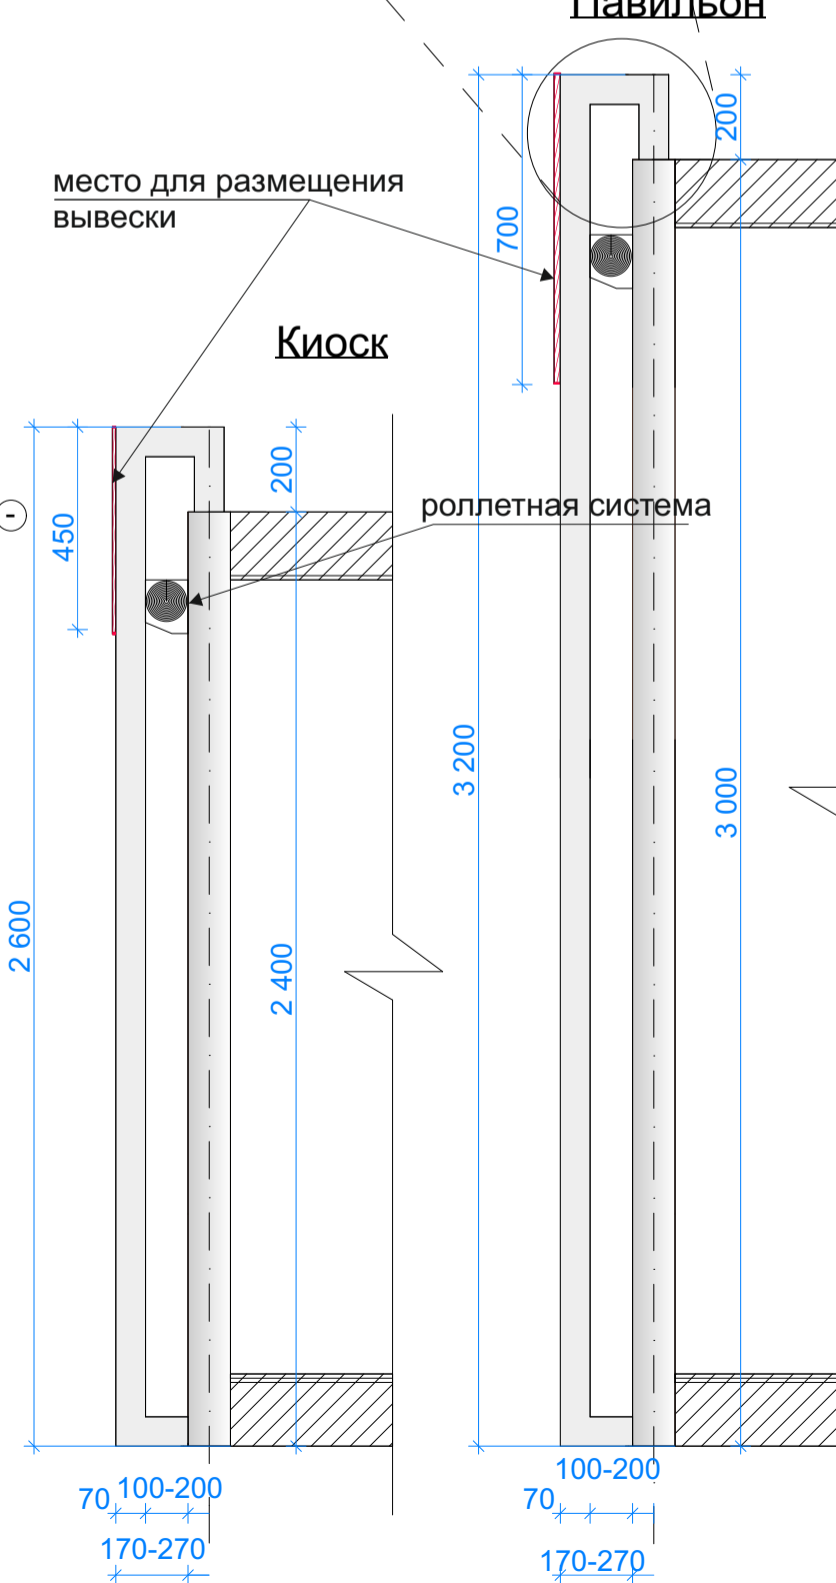

**Боковые фасады**

**Разрез**

**Декоративная панель (рейка)**

**Декоративные стойки**

# ПАРАМЕТРЫ

(3600x2500x2600h)  
КИОСК тип 3  
9 кв. м.

(7500x4000x3200h)  
ПАВИЛЬОН тип 1  
30 кв. м.

(7000x4000x3200h)  
ПАВИЛЬОН тип 2  
28 кв. м.

Планировка

Главный фасад

Дворовой фасад

Дворовой фасад

Боковые фасады

Разрез

**ПРИМЕР ДОПУСТИМОГО ОФОРМЛЕНИЯ**

**ПРИМЕР НЕДОПУСТИМОГО ОФОРМЛЕНИЯ**

главный фасад

главный фасад

главный фасад

главный фасад