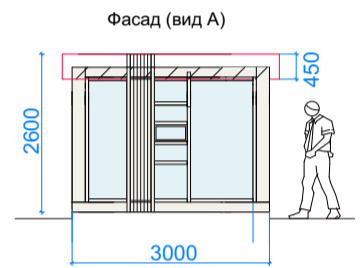

**ПАРАМЕТРЫ**

(3000x2000x2600h)/(3600x2500x2600h)  
 КИОСК «ПЕЧАТЬ» тип 1  
 6 кв. м./ 9 кв.м.

(3000x2000x2600h)  
 КИОСК тип 2  
 6 кв. м.

**Планировка**

**Главный фасад**

**Дворовой фасад**

**Дворовой фасад**

**Боковые фасады**

**Разрез**

**Декоративная панель (рейка)**

**Декоративные стойки**

# ПАРАМЕТРЫ

(3600x2500x2600h)  
КИОСК тип 3  
9 кв. м.

(7500x4000x3200h)  
ПАВИЛЬОН тип 1  
30 кв. м.

(7000x4000x3200h)  
ПАВИЛЬОН тип 2  
28 кв. м.

Планировка

Главный фасад

Дворовой фасад

Дворовой фасад