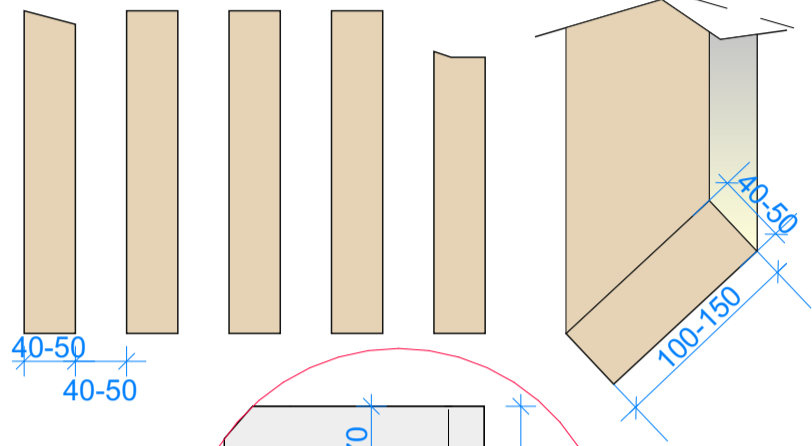

Разрез

Декоративная панель (рейка)