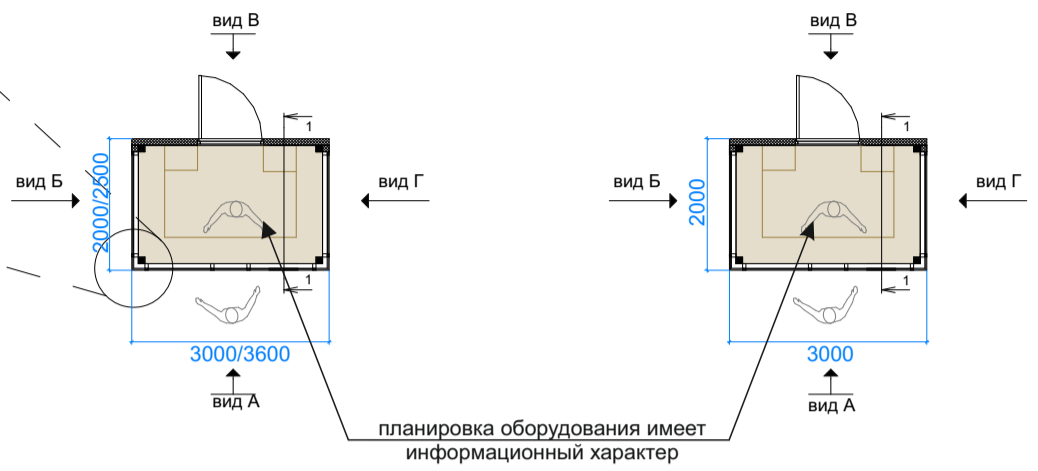

**ПАРАМЕТРЫ**

(3000x2000x2600h)/(3600x2500x2600h)  
 КИОСК «ПЕЧАТЬ» тип 1  
 6 кв. м./ 9 кв.м.

(3000x2000x2600h)  
 КИОСК тип 2  
 6 кв. м.

**Планировка**

**Главный фасад**

**Дворовой фасад**

**Дворовой фасад**