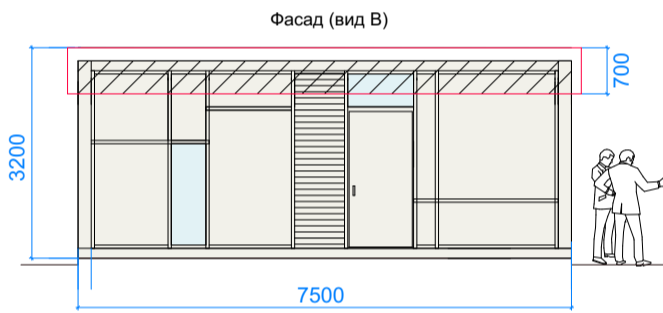

**Боковые фасады**

**Разрез**

**Декоративная панель (рейка)**

**Декоративные стойки**

# ПАРАМЕТРЫ

(3600x2500x2600h)  
КИОСК тип 3  
9 кв. м.

(7500x4000x3200h)  
ПАВИЛЬОН тип 1  
30 кв. м.

(7000x4000x3200h)  
ПАВИЛЬОН тип 2  
28 кв. м.

Планировка

Главный фасад

Дворовой фасад

Дворовой фасад

Боковые фасады

Разрез

**ПРИМЕР ДОПУСТИМОГО ОФОРМЛЕНИЯ**

**ПРИМЕР НЕДОПУСТИМОГО ОФОРМЛЕНИЯ**

главный фасад

главный фасад

главный фасад

главный фасад