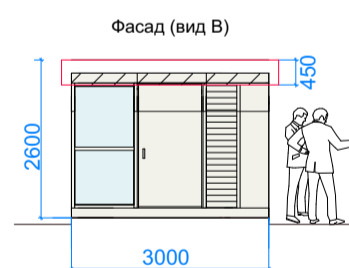

**ПАРАМЕТРЫ**

(3000x2000x2600h)/(3600x2500x2600h)  
 КИОСК «ПЕЧАТЬ» тип 1  
 6 кв. м./ 9 кв.м.

(3000x2000x2600h)  
 КИОСК тип 2  
 6 кв. м.

**Планировка**

**Главный фасад**

**Дворовой фасад**

**Дворовой фасад**

**Боковые фасады**

**Разрез**

**Декоративная панель (рейка)**

**Декоративные стойки**

# ПАРАМЕТРЫ

(3600x2500x2600h)  
КИОСК тип 3  
9 кв. м.

(7500x4000x3200h)  
ПАВИЛЬОН тип 1  
30 кв. м.

(7000x4000x3200h)  
ПАВИЛЬОН тип 2  
28 кв. м.

Планировка

Главный фасад

Дворовой фасад

Дворовой фасад