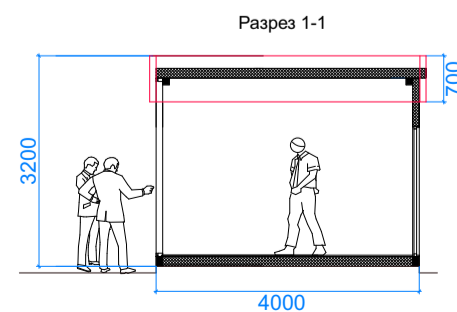

ПАРАМЕТРЫ

(3600x2500x2600h)
КИОСК тип 3
9 кв. м.

(7500x4000x3200h)
ПАВИЛЬОН тип 1
30 кв. м.

(7000x4000x3200h)
ПАВИЛЬОН тип 2
28 кв. м.

Планировка

Главный фасад

Дворовой фасад

Дворовой фасад

Боковые фасады

Разрез