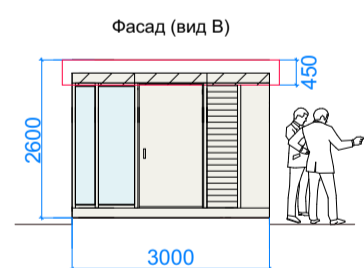

**ПАРАМЕТРЫ**

(3000x2000x2600h)/(3600x2500x2600h)  
 КИОСК «ПЕЧАТЬ» тип 1  
 6 кв. м./ 9 кв.м.

(3000x2000x2600h)  
 КИОСК тип 2  
 6 кв. м.

**Планировка**

**Главный фасад**

**Дворовой фасад**

**Дворовой фасад**

**Боковые фасады**

**Разрез**

**Декоративная панель (рейка)**

**Декоративные стойки**

# ПАРАМЕТРЫ

(3600x2500x2600h)  
КИОСК тип 3  
9 кв. м.

(7500x4000x3200h)  
ПАВИЛЬОН тип 1  
30 кв. м.

(7000x4000x3200h)  
ПАВИЛЬОН тип 2  
28 кв. м.

Планировка

Главный фасад

Дворовой фасад

Дворовой фасад