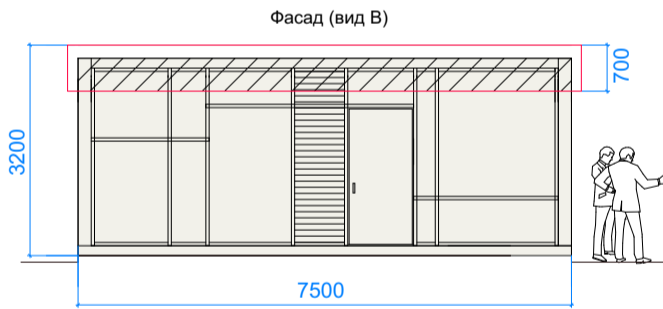

**Боковые фасады**

**Разрез**

**Декоративная панель (рейка)**

**Декоративные стойки**

# ПАРАМЕТРЫ

(3600x2500x2600h)  
КИОСК тип 3  
9 кв. м.

(7500x4000x3200h)  
ПАВИЛЬОН тип 1  
30 кв. м.

(7000x4000x3200h)  
ПАВИЛЬОН тип 2  
28 кв. м.

Планировка

Главный фасад

Дворовой фасад

Дворовой фасад

Боковые фасады

Разрез

**ПРИМЕР ДОПУСТИМОГО ОФОРМЛЕНИЯ**

**ПРИМЕР НЕДОПУСТИМОГО ОФОРМЛЕНИЯ**

главный фасад

главный фасад

главный фасад

главный фасад