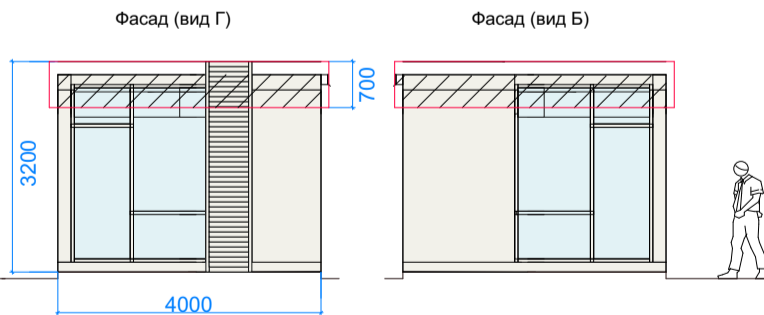

**Боковые фасады**

**Разрез**

**Декоративная панель (рейка)**

**Декоративные стойки**

# ПАРАМЕТРЫ

(3600x2500x2600h)  
КИОСК тип 3  
9 кв. м.

(7500x4000x3200h)  
ПАВИЛЬОН тип 1  
30 кв. м.

(7000x4000x3200h)  
ПАВИЛЬОН тип 2  
28 кв. м.

Планировка

Главный фасад

Дворовой фасад

Дворовой фасад

Боковые фасады

Разрез

**ПРИМЕР ДОПУСТИМОГО ОФОРМЛЕНИЯ**

**ПРИМЕР НЕДОПУСТИМОГО ОФОРМЛЕНИЯ**

главный фасад

главный фасад

главный фасад

главный фасад