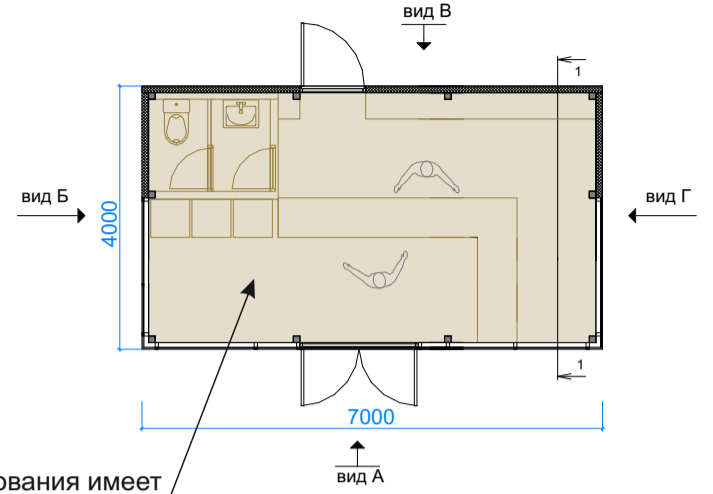

**Дворовой фасад**

**Дворовой фасад**

**Боковые фасады**

**Разрез**

**Декоративная панель (рейка)**

**Декоративные стойки**

**ПАРАМЕТРЫ**

(3600x2500x2600h)  
КИОСК тип 3  
9 кв. м.

(7500x4000x3200h)  
ПАВИЛЬОН тип 1  
30 кв. м.

(7000x4000x3200h)  
ПАВИЛЬОН тип 2  
28 кв. м.

Планировка

планировка оборудования имеет информационный характер

Главный фасад

Дворовой фасад

Дворовой фасад

Боковые фасады