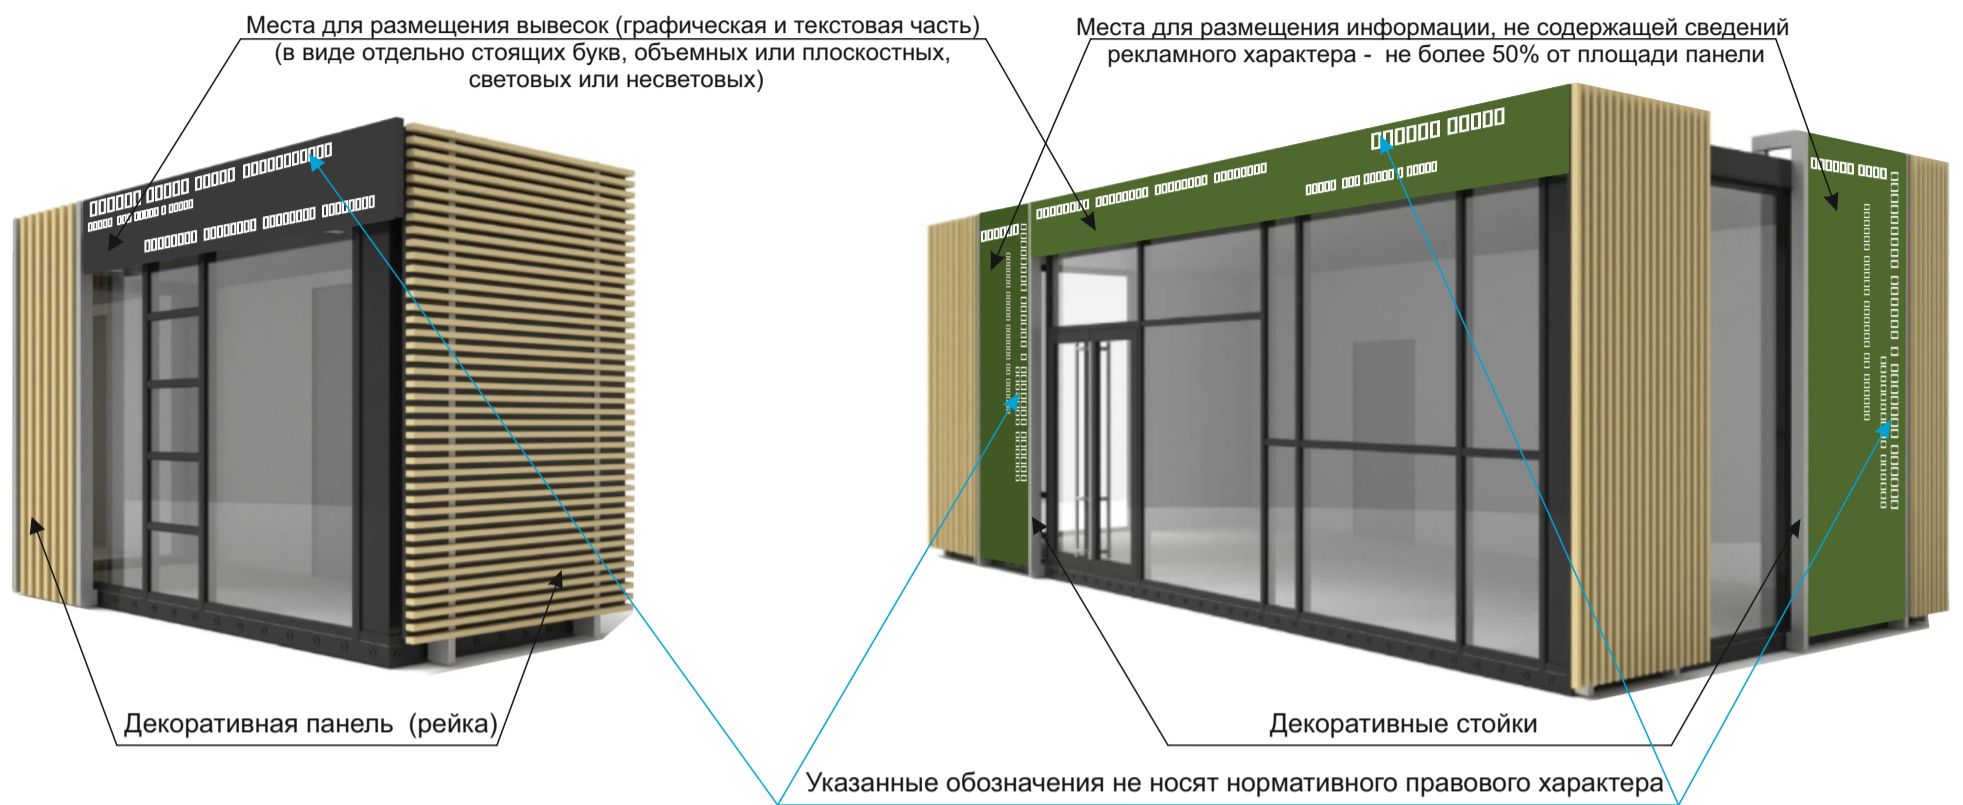

Графическое изображение типовых проектов некапитальных строений, сооружений, используемых для осуществления торговой деятельности и деятельности по оказанию услуг населению, включая услуги общественного питания

Киоск

Павильон