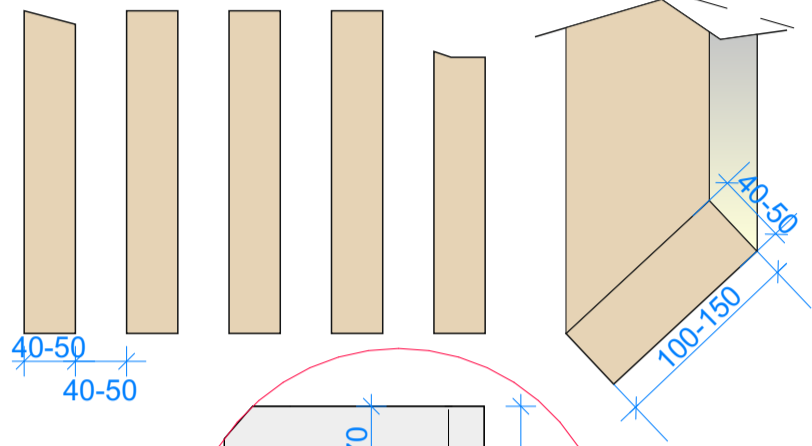

**Дворовой фасад**

**Дворовой фасад**

**Боковые фасады**

**Разрез**

**Декоративная панель (рейка)**

**Декоративные стойки**

**ПАРАМЕТРЫ**

(3600x2500x2600h)  
КИОСК тип 3  
9 кв. м.