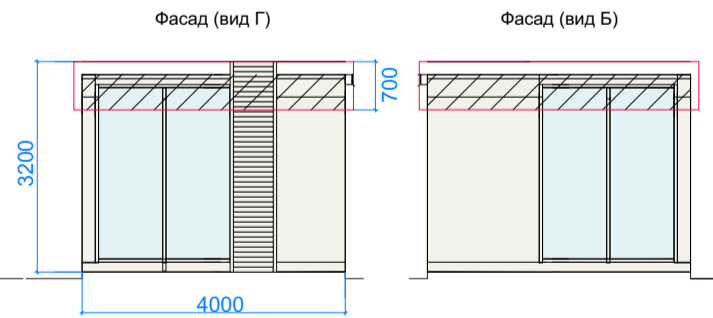

**Дворовой фасад**

**Дворовой фасад**

**Боковые фасады**

**Разрез**

**Декоративная панель (рейка)**

**Декоративные стойки**

**ПАРАМЕТРЫ**

(3600x2500x2600h)  
КИОСК тип 3  
9 кв. м.

(7500x4000x3200h)  
ПАВИЛЬОН тип 1  
30 кв. м.

(7000x4000x3200h)  
ПАВИЛЬОН тип 2  
28 кв. м.

Планировка

планировка оборудования имеет информационный характер

Главный фасад

Дворовой фасад

Дворовой фасад

Боковые фасады

Разрез

**ПРИМЕР ДОПУСТИМОГО ОФОРМЛЕНИЯ**

**ПРИМЕР НЕДОПУСТИМОГО ОФОРМЛЕНИЯ**

главный фасад

главный фасад

главный фасад

главный фасад

главный фасад