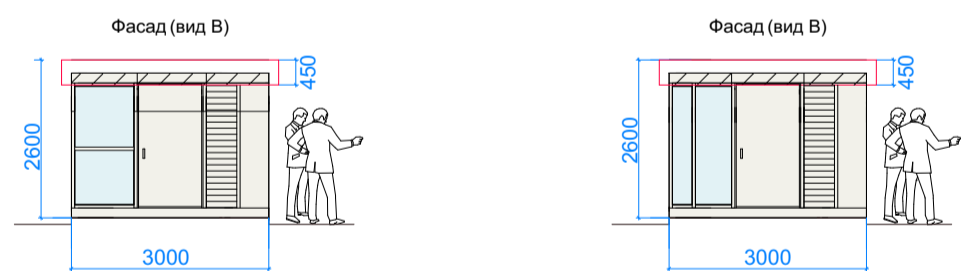

## Пример группировки киосков и павильонов

**ПАРАМЕТРЫ**

(3000x2000x2600h)/(3600x2500x2600h)  
 КИОСК «ПЕЧАТЬ» тип 1  
 6 кв. м./ 9 кв. м.

(3000x2000x2600h)  
 КИОСК тип 2  
 6 кв. м.

**Планировка**

**Главный фасад**

**Дворовой фасад**

**Дворовой фасад**

**Боковые фасады**

**Разрез**

**Декоративная панель (рейка)**

**Декоративные стойки**

**ПАРАМЕТРЫ**

(3600x2500x2600h)  
КИОСК тип 3  
9 кв. м.