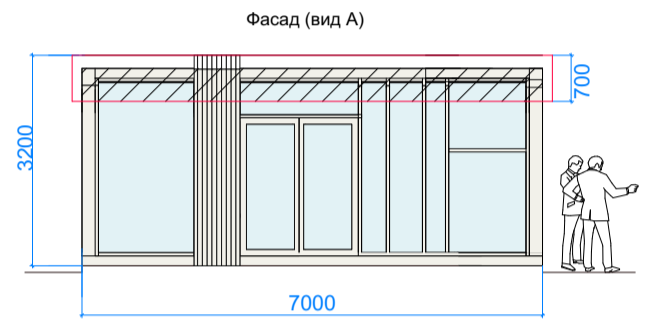

**Дворовой фасад**

**Дворовой фасад**

**Боковые фасады**

**Разрез**

**Декоративная панель (рейка)**

**Декоративные стойки**

**ПАРАМЕТРЫ**

(3600x2500x2600h)  
КИОСК тип 3  
9 кв. м.

(7500x4000x3200h)  
ПАВИЛЬОН тип 1  
30 кв. м.

(7000x4000x3200h)  
ПАВИЛЬОН тип 2  
28 кв. м.

Планировка

планировка оборудования имеет информационный характер

Главный фасад

Дворовой фасад

Дворовой фасад

Боковые фасады

Разрез

**ПРИМЕР ДОПУСТИМОГО ОФОРМЛЕНИЯ**

**ПРИМЕР НЕДОПУСТИМОГО ОФОРМЛЕНИЯ**

главный фасад

главный фасад

главный фасад

главный фасад

главный фасад