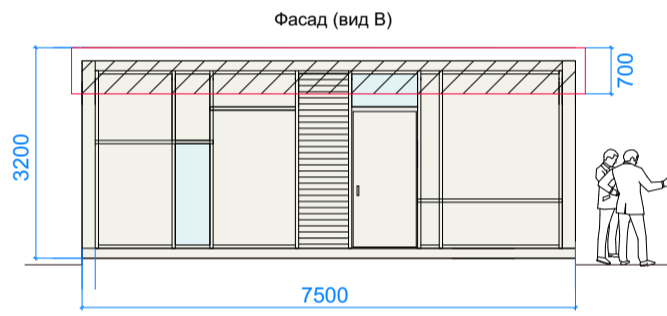

**Дворовой фасад**

**Дворовой фасад**

**Боковые фасады**

**Разрез**

**Декоративная панель (рейка)**

**Декоративные стойки**

**ПАРАМЕТРЫ**

(3600x2500x2600h)  
КИОСК тип 3  
9 кв. м.

(7500x4000x3200h)  
ПАВИЛЬОН тип 1  
30 кв. м.

(7000x4000x3200h)  
ПАВИЛЬОН тип 2  
28 кв. м.

Планировка

планировка оборудования имеет информационный характер

Главный фасад

Дворовой фасад

Дворовой фасад

Боковые фасады

Разрез

**ПРИМЕР ДОПУСТИМОГО ОФОРМЛЕНИЯ**

**ПРИМЕР НЕДОПУСТИМОГО ОФОРМЛЕНИЯ**

главный фасад

главный фасад

главный фасад

главный фасад

главный фасад