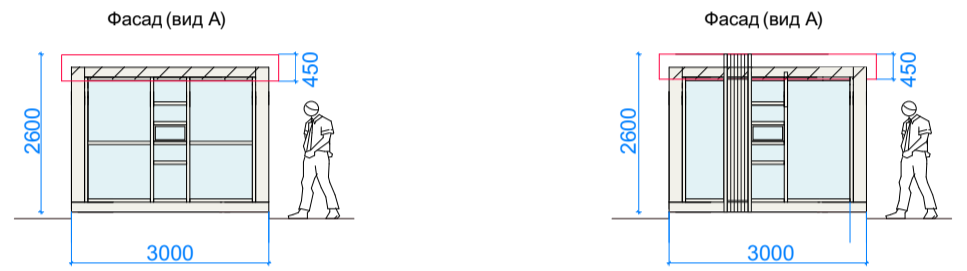

## Пример группировки киосков и павильонов

**ПАРАМЕТРЫ**

(3000x2000x2600h)/(3600x2500x2600h)  
 КИОСК «ПЕЧАТЬ» тип 1  
 6 кв. м./ 9 кв. м.

(3000x2000x2600h)  
 КИОСК тип 2  
 6 кв. м.

**Планировка**

**Главный фасад**

**Дворовой фасад**

**Дворовой фасад**

**Боковые фасады**

**Разрез**

**Декоративная панель (рейка)**

**Декоративные стойки**

**ПАРАМЕТРЫ**

(3600x2500x2600h)  
КИОСК тип 3  
9 кв. м.