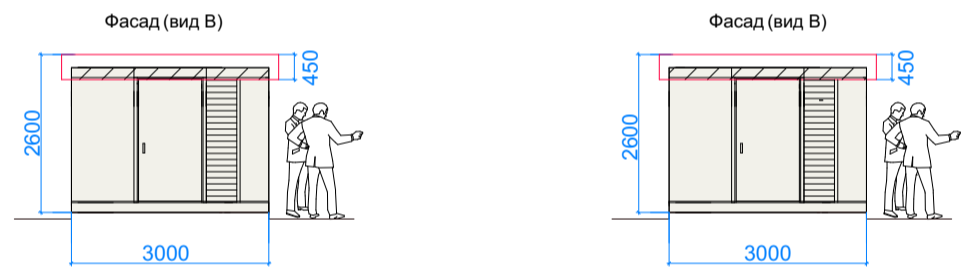

## Пример группировки киосков и павильонов

**ПАРАМЕТРЫ**

(3000x2000x2600h)/(3600x2500x2600h)  
 КИОСК «ПЕЧАТЬ» тип 1  
 6 кв. м./ 9 кв. м.

(3000x2000x2600h)  
 КИОСК тип 2  
 6 кв. м.

**Планировка**

**Главный фасад**

**Дворовой фасад**

**Дворовой фасад**

**Боковые фасады**

**Разрез**

**Декоративная панель (рейка)**

**Декоративные стойки**

**ПАРАМЕТРЫ**

(3600x2500x2600h)  
КИОСК тип 3  
9 кв. м.