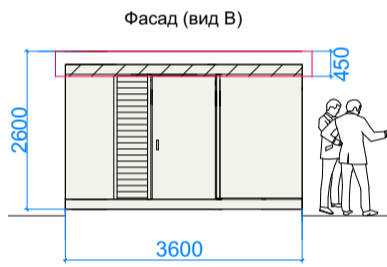

**Дворовой фасад**

**Дворовой фасад**

**Боковые фасады**

**Разрез**

**Декоративная панель (рейка)**

**Декоративные стойки**

**ПАРАМЕТРЫ**

(3600x2500x2600h)  
КИОСК тип 3  
9 кв. м.

(7500x4000x3200h)  
ПАВИЛЬОН тип 1  
30 кв. м.

(7000x4000x3200h)  
ПАВИЛЬОН тип 2  
28 кв. м.

Планировка

планировка оборудования имеет информационный характер

Главный фасад

Дворовой фасад

Дворовой фасад

Боковые фасады

Разрез

**ПРИМЕР ДОПУСТИМОГО ОФОРМЛЕНИЯ**

**ПРИМЕР НЕДОПУСТИМОГО ОФОРМЛЕНИЯ**

главный фасад

главный фасад

главный фасад

главный фасад

главный фасад