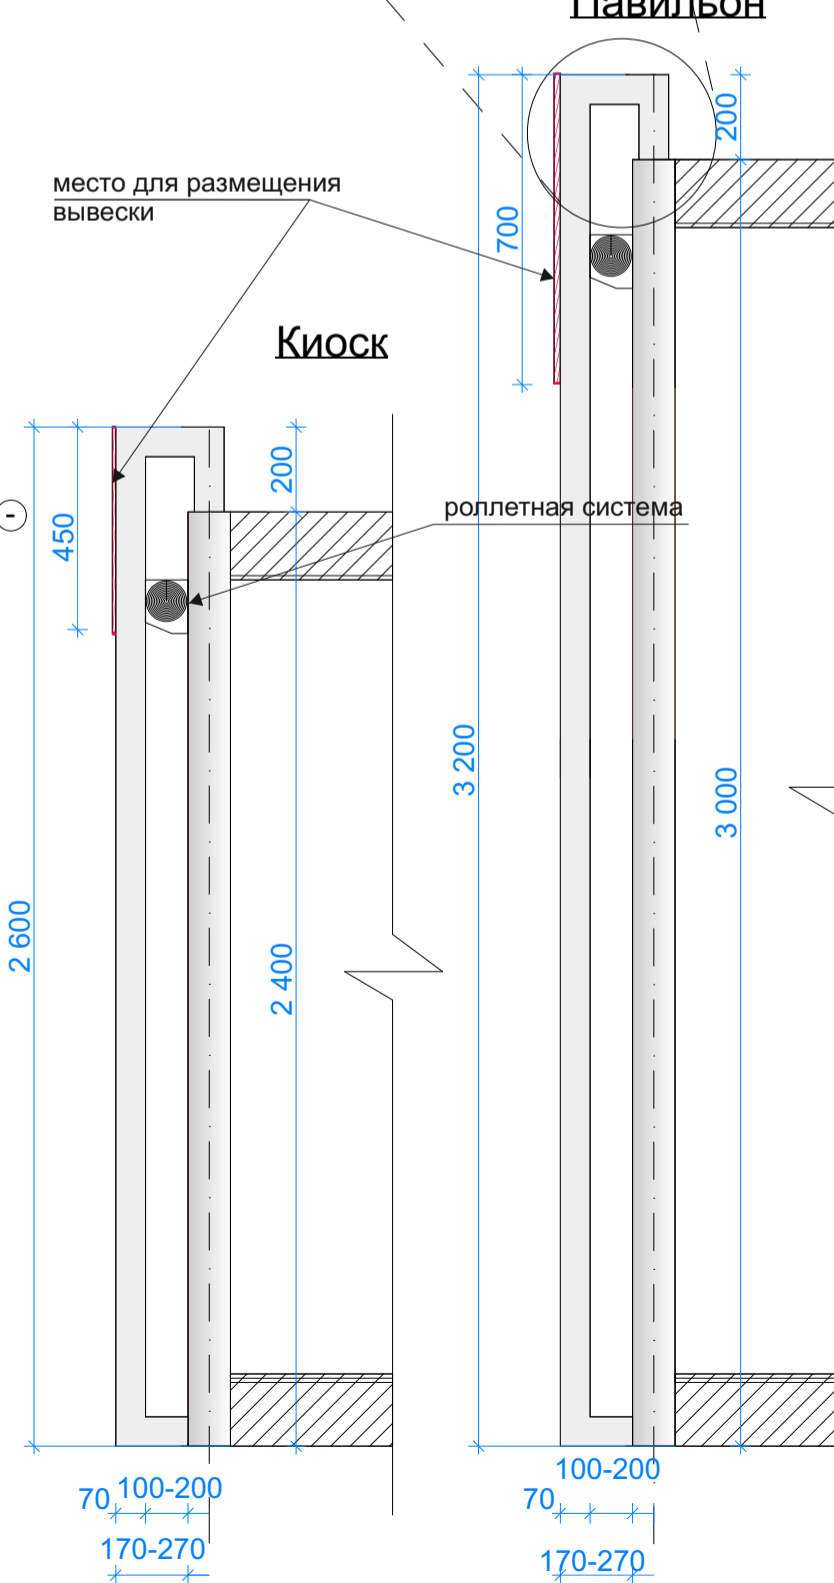

**Дворовой фасад**

**Дворовой фасад**

**Боковые фасады**

**Разрез**

**Декоративная панель (рейка)**

**Декоративные стойки**

**ПАРАМЕТРЫ**

(3600x2500x2600h)  
КИОСК тип 3  
9 кв. м.

Разрез

**ПРИМЕР ДОПУСТИМОГО ОФОРМЛЕНИЯ**

**ПРИМЕР НЕДОПУСТИМОГО ОФОРМЛЕНИЯ**

главный фасад

главный фасад

главный фасад

главный фасад

главный фасад