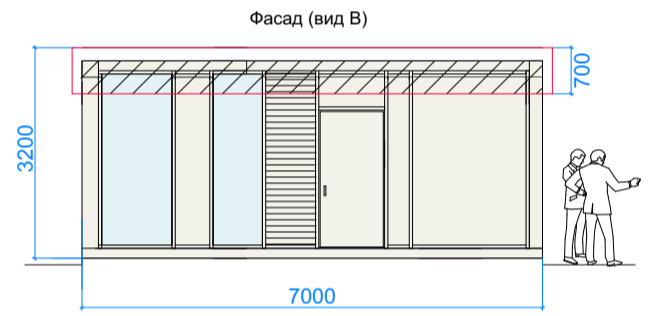

**Дворовой фасад**

**Дворовой фасад**

**Боковые фасады**

**Разрез**

**Декоративная панель (рейка)**

**Декоративные стойки**

**ПАРАМЕТРЫ**

(3600x2500x2600h)  
КИОСК тип 3  
9 кв. м.

(7500x4000x3200h)  
ПАВИЛЬОН тип 1  
30 кв. м.

(7000x4000x3200h)  
ПАВИЛЬОН тип 2  
28 кв. м.

Планировка

планировка оборудования имеет информационный характер

Главный фасад

Дворовой фасад

Дворовой фасад

Боковые фасады

Разрез

**ПРИМЕР ДОПУСТИМОГО ОФОРМЛЕНИЯ**

**ПРИМЕР НЕДОПУСТИМОГО ОФОРМЛЕНИЯ**

главный фасад

главный фасад

главный фасад

главный фасад

главный фасад