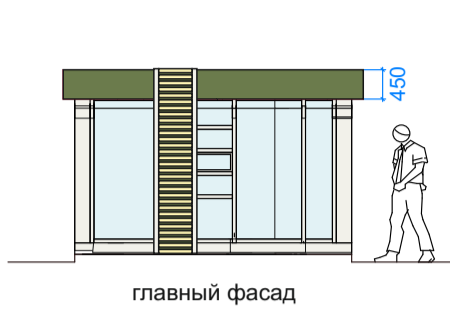

**Дворовой фасад**

**Дворовой фасад**

**Боковые фасады**

**Разрез**

**Декоративная панель (рейка)**

**Декоративные стойки**

**ПАРАМЕТРЫ**

(3600x2500x2600h)  
КИОСК тип 3  
9 кв. м.

(7500x4000x3200h)  
ПАВИЛЬОН тип 1  
30 кв. м.

(7000x4000x3200h)  
ПАВИЛЬОН тип 2  
28 кв. м.

Планировка

планировка оборудования имеет информационный характер

Главный фасад

Дворовой фасад

Дворовой фасад

Боковые фасады

Разрез

**ПРИМЕР ДОПУСТИМОГО ОФОРМЛЕНИЯ**

**ПРИМЕР НЕДОПУСТИМОГО ОФОРМЛЕНИЯ**

главный фасад

главный фасад

главный фасад

главный фасад

главный фасад