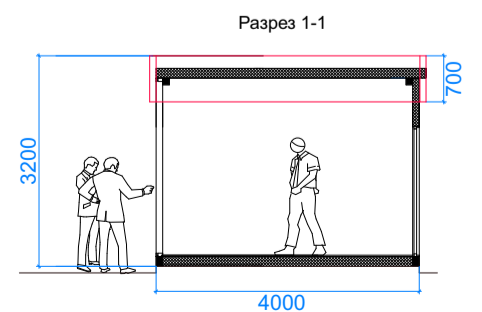

ПАРАМЕТРЫ

(3600x2500x2600h)
КИОСК тип 3
9 кв. м.

(7500x4000x3200h)
ПАВИЛЬОН тип 1
30 кв. м.

(7000x4000x3200h)
ПАВИЛЬОН тип 2
28 кв. м.

Планировка

планировка оборудования имеет информационный характер

Главный фасад

Дворовой фасад

Дворовой фасад

Боковые фасады

Разрез