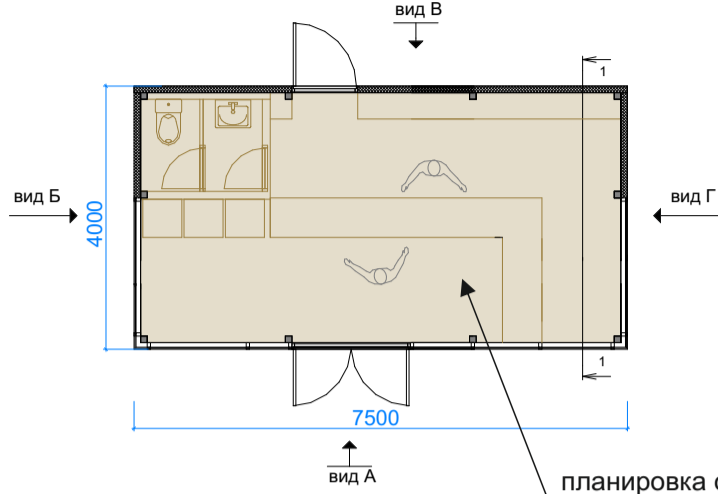

**Дворовой фасад**

**Дворовой фасад**

**Боковые фасады**

**Разрез**

**Декоративная панель (рейка)**

**Декоративные стойки**

**ПАРАМЕТРЫ**

(3600x2500x2600h)  
КИОСК тип 3  
9 кв. м.

(7500x4000x3200h)  
ПАВИЛЬОН тип 1  
30 кв. м.

(7000x4000x3200h)  
ПАВИЛЬОН тип 2  
28 кв. м.

Планировка

планировка оборудования имеет информационный характер

Главный фасад

Дворовой фасад

Дворовой фасад

Боковые фасады