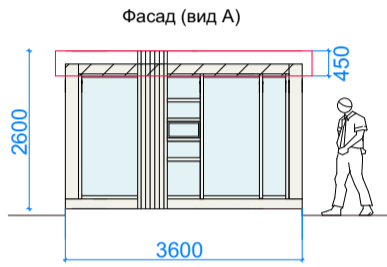

**Дворовой фасад**

**Дворовой фасад**

**Боковые фасады**

**Разрез**

**Декоративная панель (рейка)**

**Декоративные стойки**

**ПАРАМЕТРЫ**

(3600x2500x2600h)  
КИОСК тип 3  
9 кв. м.

(7500x4000x3200h)  
ПАВИЛЬОН тип 1  
30 кв. м.

(7000x4000x3200h)  
ПАВИЛЬОН тип 2  
28 кв. м.

Планировка

планировка оборудования имеет информационный характер

Главный фасад

Дворовой фасад

Дворовой фасад

Боковые фасады

Разрез

**ПРИМЕР ДОПУСТИМОГО ОФОРМЛЕНИЯ**

**ПРИМЕР НЕДОПУСТИМОГО ОФОРМЛЕНИЯ**

главный фасад

главный фасад

главный фасад

главный фасад

главный фасад