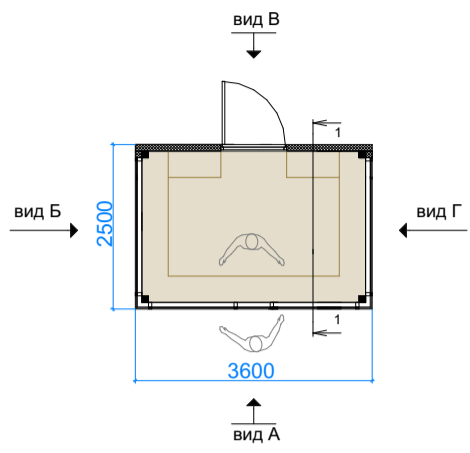

## Пример группировки киосков и павильонов

**ПАРАМЕТРЫ**

(3000x2000x2600h)/(3600x2500x2600h)  
 КИОСК «ПЕЧАТЬ» тип 1  
 6 кв. м./ 9 кв. м.

(3000x2000x2600h)  
 КИОСК тип 2  
 6 кв. м.

**Планировка**

**Главный фасад**

**Дворовой фасад**

**Дворовой фасад**

**Боковые фасады**

**Разрез**

**Декоративная панель (рейка)**

**Декоративные стойки**

**ПАРАМЕТРЫ**

(3600x2500x2600h)  
КИОСК тип 3  
9 кв. м.

(7500x4000x3200h)  
ПАВИЛЬОН тип 1  
30 кв. м.

(7000x4000x3200h)  
ПАВИЛЬОН тип 2  
28 кв. м.

Планировка

планировка оборудования имеет информационный характер

Главный фасад

Дворовой фасад

Дворовой фасад

Боковые фасады