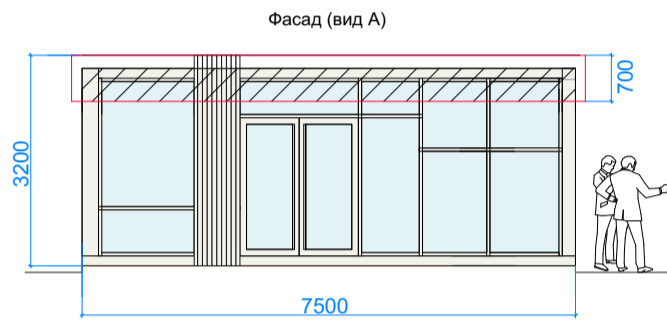

**Дворовой фасад**

**Дворовой фасад**

**Боковые фасады**

**Разрез**

**Декоративная панель (рейка)**

**Декоративные стойки**

**ПАРАМЕТРЫ**

(3600x2500x2600h)  
КИОСК тип 3  
9 кв. м.

(7500x4000x3200h)  
ПАВИЛЬОН тип 1  
30 кв. м.

(7000x4000x3200h)  
ПАВИЛЬОН тип 2  
28 кв. м.

Планировка

планировка оборудования имеет информационный характер

Главный фасад

Дворовой фасад

Дворовой фасад

Боковые фасады

Разрез

**ПРИМЕР ДОПУСТИМОГО ОФОРМЛЕНИЯ**

**ПРИМЕР НЕДОПУСТИМОГО ОФОРМЛЕНИЯ**

главный фасад

главный фасад

главный фасад

главный фасад

главный фасад