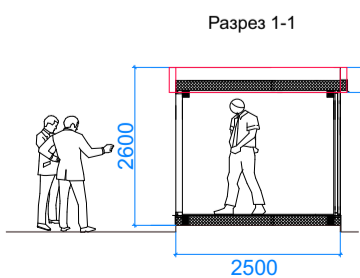

**Дворовой фасад**

**Дворовой фасад**

**Боковые фасады**

**Разрез**

**Декоративная панель (рейка)**

**Декоративные стойки**

**ПАРАМЕТРЫ**

(3600x2500x2600h)  
КИОСК тип 3  
9 кв. м.

(7500x4000x3200h)  
ПАВИЛЬОН тип 1  
30 кв. м.

(7000x4000x3200h)  
ПАВИЛЬОН тип 2  
28 кв. м.

Планировка

планировка оборудования имеет информационный характер

Главный фасад

Дворовой фасад

Дворовой фасад

Боковые фасады

Разрез

**ПРИМЕР ДОПУСТИМОГО ОФОРМЛЕНИЯ**

**ПРИМЕР НЕДОПУСТИМОГО ОФОРМЛЕНИЯ**

главный фасад

главный фасад

главный фасад

главный фасад

главный фасад