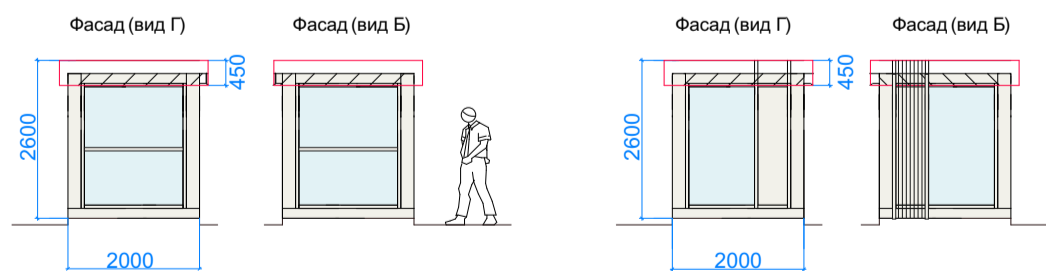

## Пример группировки киосков и павильонов

**ПАРАМЕТРЫ**

(3000x2000x2600h)/(3600x2500x2600h)  
 КИОСК «ПЕЧАТЬ» тип 1  
 6 кв. м./ 9 кв. м.

(3000x2000x2600h)  
 КИОСК тип 2  
 6 кв. м.

**Планировка**

**Главный фасад**

**Дворовой фасад**

**Дворовой фасад**

**Боковые фасады**

**Разрез**

**Декоративная панель (рейка)**

**Декоративные стойки**

**ПАРАМЕТРЫ**

(3600x2500x2600h)  
КИОСК тип 3  
9 кв. м.