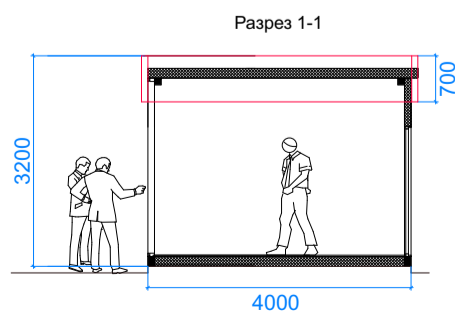

ПАРАМЕТРЫ

(3600x2500x2600h)
КИОСК тип 3
9 кв. м.

(7500x4000x3200h)
ПАВИЛЬОН тип 1
30 кв. м.

(7000x4000x3200h)
ПАВИЛЬОН тип 2
28 кв. м.

Планировка

планировка оборудования имеет информационный характер

Главный фасад

Дворовой фасад

Дворовой фасад

Боковые фасады

Разрез