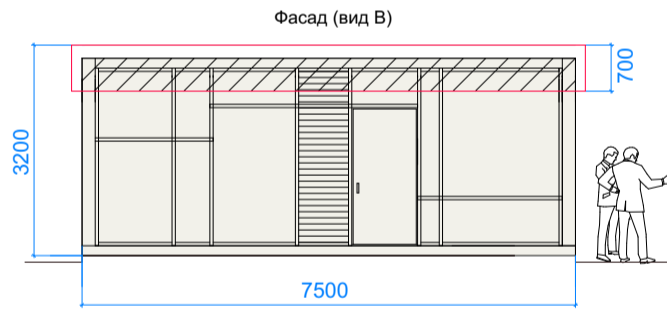

**Дворовой фасад**

**Дворовой фасад**

**Боковые фасады**

**Разрез**

**Декоративная панель (рейка)**

**Декоративные стойки**

**ПАРАМЕТРЫ**

(3600x2500x2600h)  
КИОСК тип 3  
9 кв. м.

(7500x4000x3200h)  
ПАВИЛЬОН тип 1  
30 кв. м.

(7000x4000x3200h)  
ПАВИЛЬОН тип 2  
28 кв. м.

Планировка

планировка оборудования имеет информационный характер

Главный фасад

Дворовой фасад

Дворовой фасад

Боковые фасады

Разрез

**ПРИМЕР ДОПУСТИМОГО ОФОРМЛЕНИЯ**

**ПРИМЕР НЕДОПУСТИМОГО ОФОРМЛЕНИЯ**

главный фасад

главный фасад

главный фасад

главный фасад

главный фасад