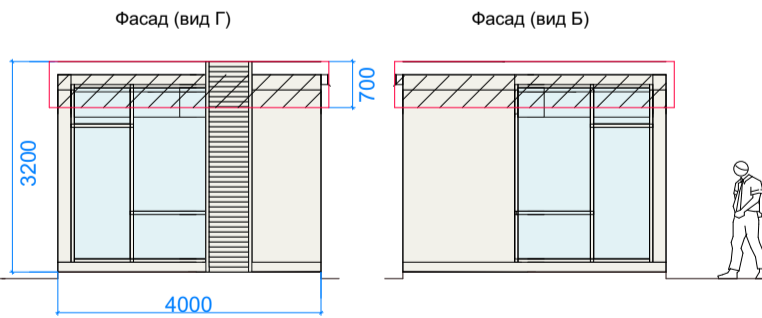

**Дворовой фасад**

**Дворовой фасад**

**Боковые фасады**

**Разрез**

**Декоративная панель (рейка)**

**Декоративные стойки**

**ПАРАМЕТРЫ**

(3600x2500x2600h)  
КИОСК тип 3  
9 кв. м.

(7500x4000x3200h)  
ПАВИЛЬОН тип 1  
30 кв. м.

(7000x4000x3200h)  
ПАВИЛЬОН тип 2  
28 кв. м.

Планировка

планировка оборудования имеет информационный характер

Главный фасад

Дворовой фасад

Дворовой фасад

Боковые фасады

Разрез

**ПРИМЕР ДОПУСТИМОГО ОФОРМЛЕНИЯ**

**ПРИМЕР НЕДОПУСТИМОГО ОФОРМЛЕНИЯ**

главный фасад

главный фасад

главный фасад

главный фасад

главный фасад