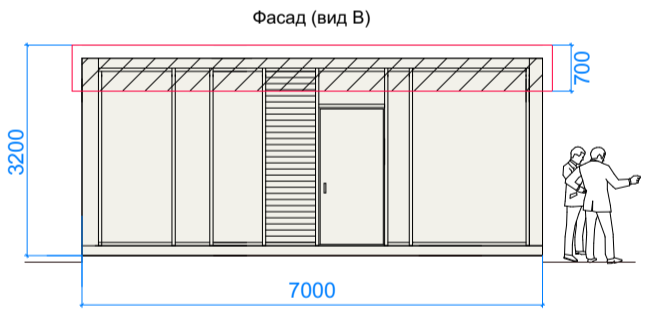

**Дворовой фасад**

**Дворовой фасад**

**Боковые фасады**

**Разрез**

**Декоративная панель (рейка)**

**Декоративные стойки**

**ПАРАМЕТРЫ**

(3600x2500x2600h)  
КИОСК тип 3  
9 кв. м.

(7500x4000x3200h)  
ПАВИЛЬОН тип 1  
30 кв. м.

(7000x4000x3200h)  
ПАВИЛЬОН тип 2  
28 кв. м.

Планировка

планировка оборудования имеет информационный характер

Главный фасад

Дворовой фасад

Дворовой фасад

Боковые фасады

Разрез

**ПРИМЕР ДОПУСТИМОГО ОФОРМЛЕНИЯ**

**ПРИМЕР НЕДОПУСТИМОГО ОФОРМЛЕНИЯ**

главный фасад

главный фасад

главный фасад

главный фасад

главный фасад