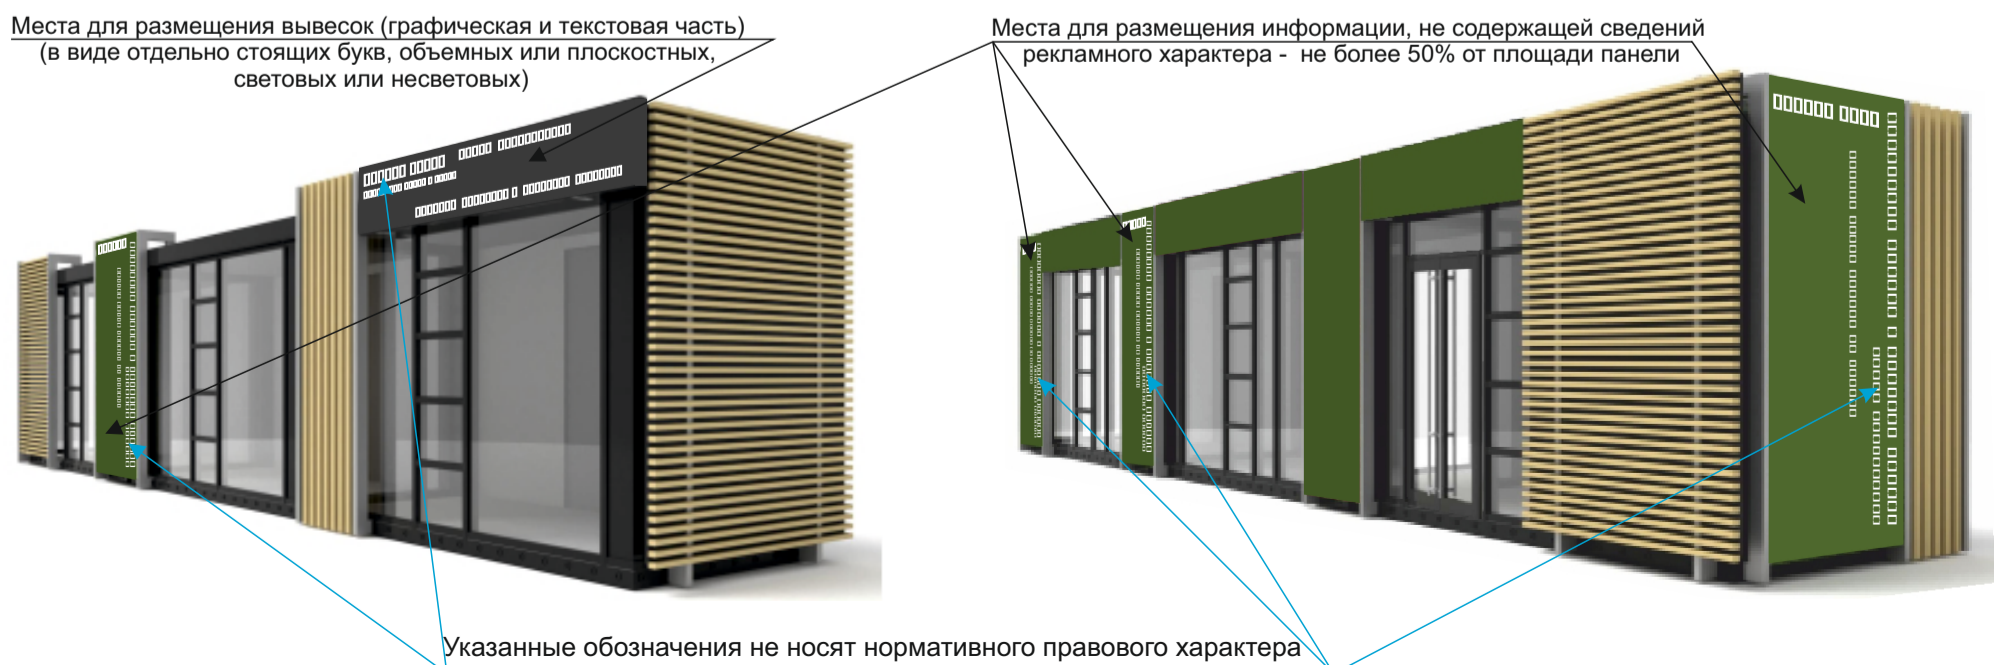

Пример группировки киосков и павильонов