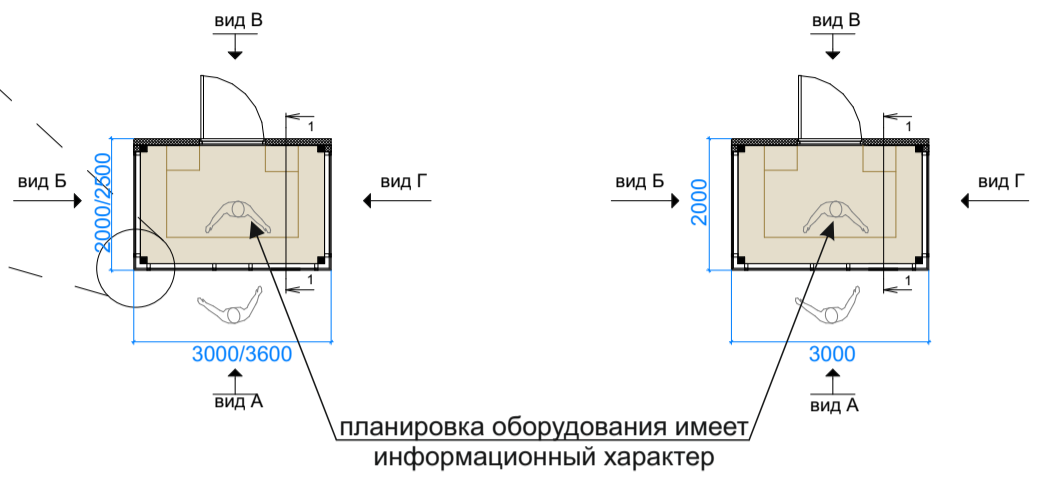

## Пример группировки киосков и павильонов

**ПАРАМЕТРЫ**

(3000x2000x2600h)/(3600x2500x2600h)  
 КИОСК «ПЕЧАТЬ» тип 1  
 6 кв. м./ 9 кв. м.

(3000x2000x2600h)  
 КИОСК тип 2  
 6 кв. м.

**Планировка**

**Главный фасад**

**Дворовой фасад**

**Дворовой фасад**

**Боковые фасады**

**Разрез**

**Декоративная панель (рейка)**

**Декоративные стойки**

**ПАРАМЕТРЫ**

(3600x2500x2600h)  
КИОСК тип 3  
9 кв. м.