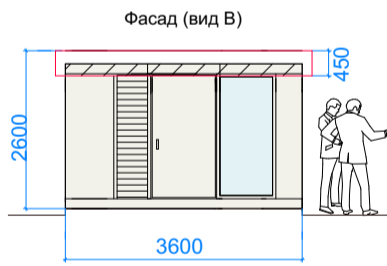

**Дворовой фасад**

**Дворовой фасад**

**Боковые фасады**

**Разрез**

**Декоративная панель (рейка)**

**Декоративные стойки**

**ПАРАМЕТРЫ**

(3600x2500x2600h)  
КИОСК тип 3  
9 кв. м.

(7500x4000x3200h)  
ПАВИЛЬОН тип 1  
30 кв. м.

(7000x4000x3200h)  
ПАВИЛЬОН тип 2  
28 кв. м.

Планировка

планировка оборудования имеет информационный характер

Главный фасад

Дворовой фасад

Дворовой фасад

Боковые фасады

Разрез

**ПРИМЕР ДОПУСТИМОГО ОФОРМЛЕНИЯ**

**ПРИМЕР НЕДОПУСТИМОГО ОФОРМЛЕНИЯ**

главный фасад

главный фасад

главный фасад

главный фасад

главный фасад