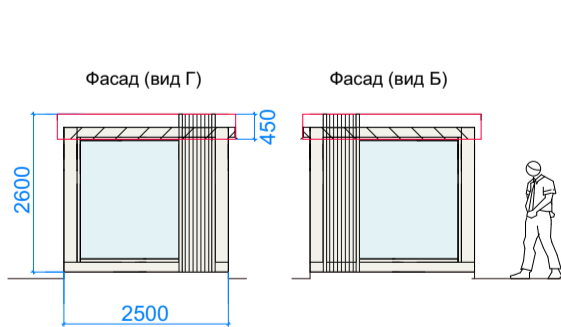

**Дворовой фасад**

**Дворовой фасад**

**Боковые фасады**

**Разрез**

**Декоративная панель (рейка)**

**Декоративные стойки**

**ПАРАМЕТРЫ**

(3600x2500x2600h)  
КИОСК тип 3  
9 кв. м.

(7500x4000x3200h)  
ПАВИЛЬОН тип 1  
30 кв. м.

(7000x4000x3200h)  
ПАВИЛЬОН тип 2  
28 кв. м.

Планировка

планировка оборудования имеет информационный характер

Главный фасад

Дворовой фасад

Дворовой фасад

Боковые фасады

Разрез

**ПРИМЕР ДОПУСТИМОГО ОФОРМЛЕНИЯ**

**ПРИМЕР НЕДОПУСТИМОГО ОФОРМЛЕНИЯ**

главный фасад

главный фасад

главный фасад

главный фасад

главный фасад