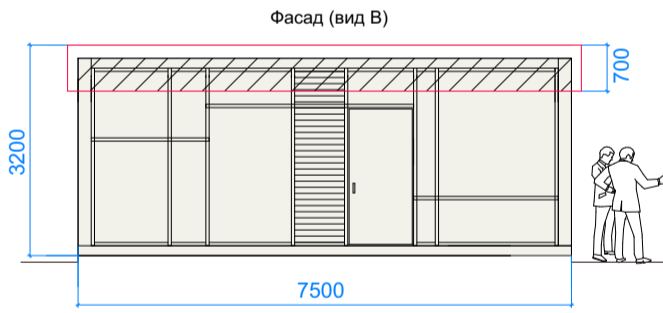

**Боковые фасады**

**Разрез**

**Декоративная панель (рейка)**

**Декоративные стойки**

**Павильон**

**ПАРАМЕТРЫ**

(3600x2500x2600h)  
КИОСК тип 3  
9 кв. м.

(7500x4000x3200h)  
ПАВИЛЬОН тип 1  
30 кв. м.

(7000x4000x3200h)  
ПАВИЛЬОН тип 2  
28 кв. м.

Планировка

планировка оборудования имеет информационный характер

Главный фасад

Дворовой фасад

Дворовой фасад

Боковые фасады

Разрез

**ПРИМЕР ДОПУСТИМОГО ОФОРМЛЕНИЯ**

**ПРИМЕР НЕДОПУСТИМОГО ОФОРМЛЕНИЯ**

главный фасад

главный фасад

главный фасад

главный фасад

главный фасад

главный фасад