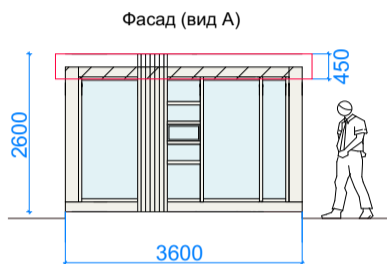

**ПАРАМЕТРЫ**

(3000x2000x2600h)/(3600x2500x2600h)  
КИОСК «ПЕЧАТЬ» тип 1  
6 кв. м./ 9 кв.м.

(3000x2000x2600h)  
КИОСК тип 2  
6 кв. м.

**Планировка**

**Главный фасад**

**Дворовой фасад**

**Дворовой фасад**

**Боковые фасады**

**Разрез**

**Декоративная панель (рейка)**

**Декоративные стойки**

**Павильон**

**ПАРАМЕТРЫ**

(3600x2500x2600h)  
КИОСК тип 3  
9 кв. м.

(7500x4000x3200h)  
ПАВИЛЬОН тип 1  
30 кв. м.

(7000x4000x3200h)  
ПАВИЛЬОН тип 2  
28 кв. м.

Планировка

планировка оборудования имеет информационный характер

Главный фасад

Дворовой фасад

Дворовой фасад

Боковые фасады

Разрез