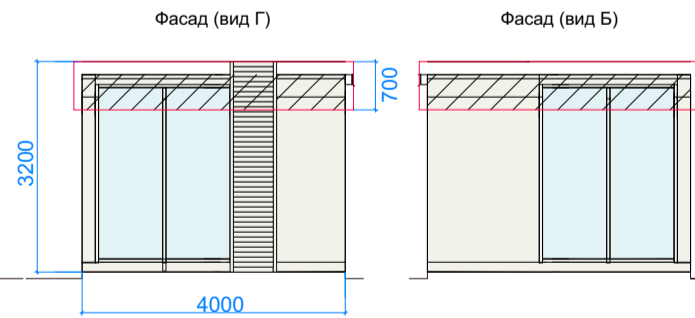

**Боковые фасады**

**Разрез**

**Декоративная панель (рейка)**

**Декоративные стойки**

**Павильон**

**ПАРАМЕТРЫ**

(3600x2500x2600h)  
КИОСК тип 3  
9 кв. м.

(7500x4000x3200h)  
ПАВИЛЬОН тип 1  
30 кв. м.

(7000x4000x3200h)  
ПАВИЛЬОН тип 2  
28 кв. м.

Планировка

планировка оборудования имеет информационный характер

Главный фасад

Дворовой фасад

Дворовой фасад

Боковые фасады

Разрез

**ПРИМЕР ДОПУСТИМОГО ОФОРМЛЕНИЯ**

**ПРИМЕР НЕДОПУСТИМОГО ОФОРМЛЕНИЯ**

главный фасад

главный фасад

главный фасад

главный фасад

главный фасад

главный фасад