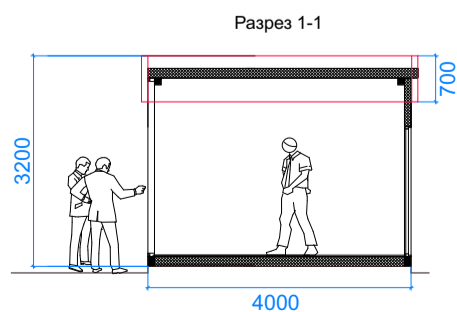

(7000x4000x3200h)  
ПАВИЛЬОН тип 2  
28 кв. м.

Планировка

планировка оборудования имеет информационный характер

Главный фасад

Дворовой фасад

Дворовой фасад

Боковые фасады

Разрез