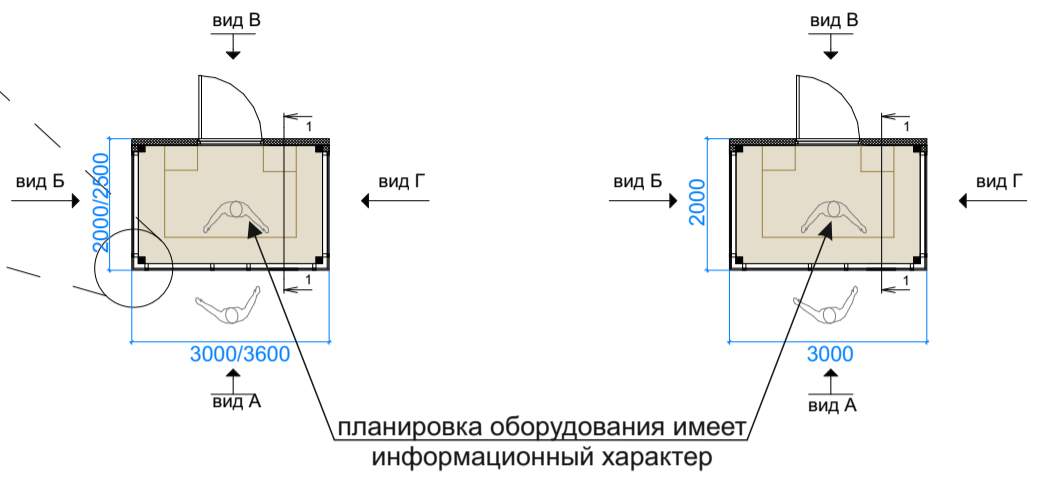

**ПАРАМЕТРЫ**

(3000x2000x2600h)/(3600x2500x2600h)  
КИОСК «ПЕЧАТЬ» тип 1  
6 кв. м./ 9 кв.м.

(3000x2000x2600h)  
КИОСК тип 2  
6 кв. м.

**Планировка**

**Главный фасад**

**Дворовой фасад**

**Дворовой фасад**

**Боковые фасады**

**Разрез**

**Декоративная панель (рейка)**

**Декоративные стойки**

**Павильон**

**ПАРАМЕТРЫ**

(3600x2500x2600h)  
КИОСК тип 3  
9 кв. м.

(7500x4000x3200h)  
ПАВИЛЬОН тип 1  
30 кв. м.