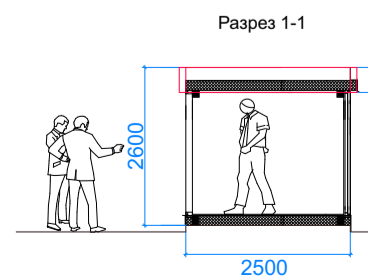

(7000x4000x3200h)  
ПАВИЛЬОН тип 2  
28 кв. м.

Планировка

планировка оборудования имеет информационный характер

Главный фасад

Дворовой фасад

Дворовой фасад

Боковые фасады

Разрез

**ПРИМЕР ДОПУСТИМОГО ОФОРМЛЕНИЯ**

**ПРИМЕР НЕДОПУСТИМОГО ОФОРМЛЕНИЯ**

главный фасад

главный фасад

главный фасад

главный фасад

главный фасад

главный фасад