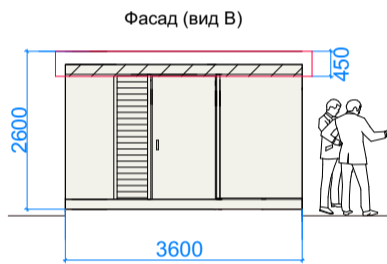

**Боковые фасады**

**Разрез**

**Декоративная панель (рейка)**

**Декоративные стойки**

**Павильон**

**ПАРАМЕТРЫ**

(3600x2500x2600h)  
КИОСК тип 3  
9 кв. м.

(7500x4000x3200h)  
ПАВИЛЬОН тип 1  
30 кв. м.

(7000x4000x3200h)  
ПАВИЛЬОН тип 2  
28 кв. м.

Планировка

планировка оборудования имеет информационный характер

Главный фасад

Дворовой фасад

Дворовой фасад

Боковые фасады

Разрез

**ПРИМЕР ДОПУСТИМОГО ОФОРМЛЕНИЯ**

**ПРИМЕР НЕДОПУСТИМОГО ОФОРМЛЕНИЯ**

главный фасад

главный фасад

главный фасад

главный фасад

главный фасад

главный фасад