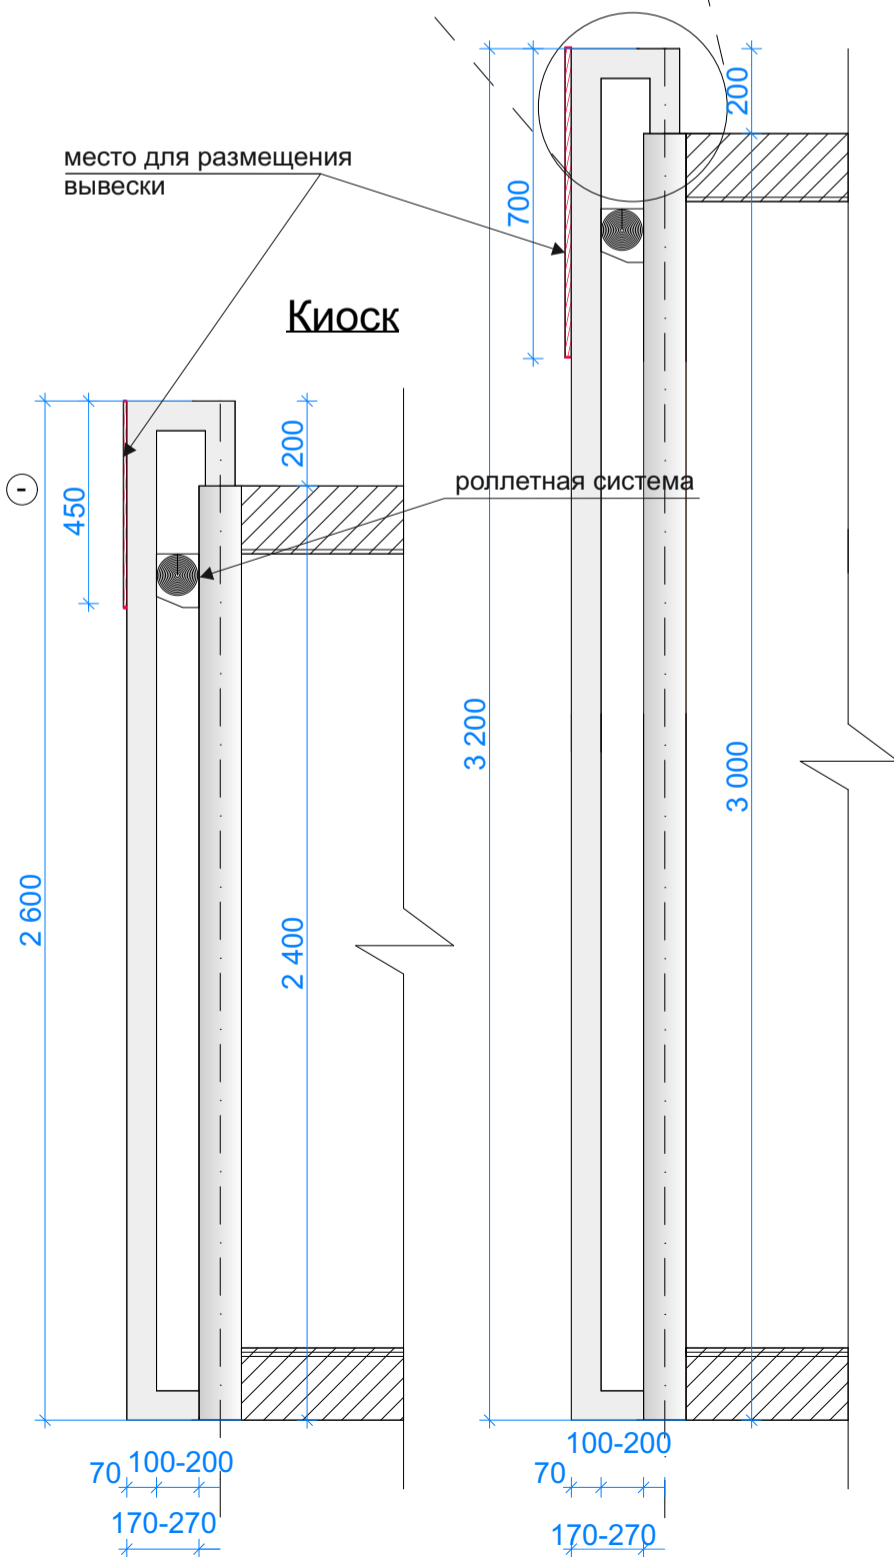

**Боковые фасады**

**Разрез**

**Декоративная панель (рейка)**

**Декоративные стойки**

**Павильон**

**ПАРАМЕТРЫ**

(3600x2500x2600h)  
КИОСК тип 3  
9 кв. м.

(7500x4000x3200h)  
ПАВИЛЬОН тип 1  
30 кв. м.

(7000x4000x3200h)  
ПАВИЛЬОН тип 2  
28 кв. м.

Планировка

планировка оборудования имеет информационный характер

Главный фасад

Дворовой фасад

Дворовой фасад

Боковые фасады

Разрез