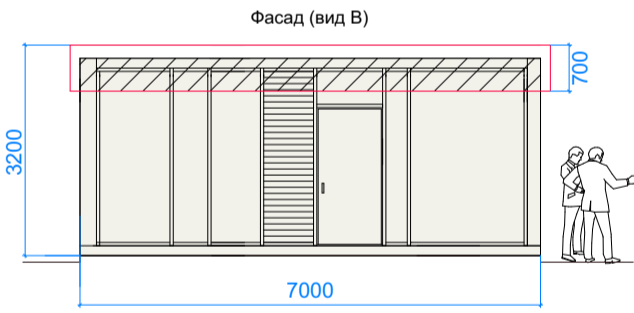

**Боковые фасады**

**Разрез**

**Декоративная панель (рейка)**

**Декоративные стойки**

**Павильон**

**ПАРАМЕТРЫ**

(3600x2500x2600h)  
КИОСК тип 3  
9 кв. м.

(7500x4000x3200h)  
ПАВИЛЬОН тип 1  
30 кв. м.

(7000x4000x3200h)  
ПАВИЛЬОН тип 2  
28 кв. м.

Планировка

планировка оборудования имеет информационный характер

Главный фасад

Дворовой фасад

Дворовой фасад

Боковые фасады

Разрез

**ПРИМЕР ДОПУСТИМОГО ОФОРМЛЕНИЯ**

**ПРИМЕР НЕДОПУСТИМОГО ОФОРМЛЕНИЯ**

главный фасад

главный фасад

главный фасад

главный фасад

главный фасад

главный фасад