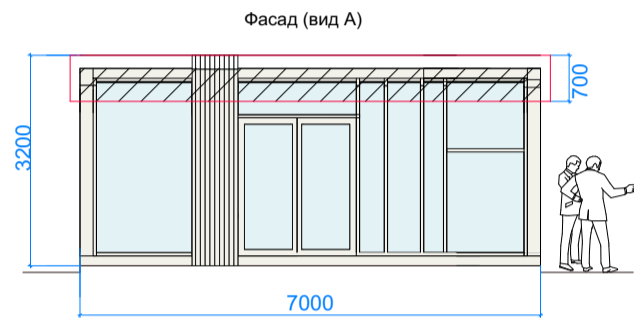

**Боковые фасады**

**Разрез**

**Декоративная панель (рейка)**

**Декоративные стойки**

**Павильон**

**ПАРАМЕТРЫ**

(3600x2500x2600h)  
КИОСК тип 3  
9 кв. м.

(7500x4000x3200h)  
ПАВИЛЬОН тип 1  
30 кв. м.

(7000x4000x3200h)  
ПАВИЛЬОН тип 2  
28 кв. м.

Планировка

планировка оборудования имеет информационный характер

Главный фасад

Дворовой фасад

Дворовой фасад

Боковые фасады

Разрез

**ПРИМЕР ДОПУСТИМОГО ОФОРМЛЕНИЯ**

**ПРИМЕР НЕДОПУСТИМОГО ОФОРМЛЕНИЯ**

главный фасад

главный фасад

главный фасад

главный фасад

главный фасад

главный фасад