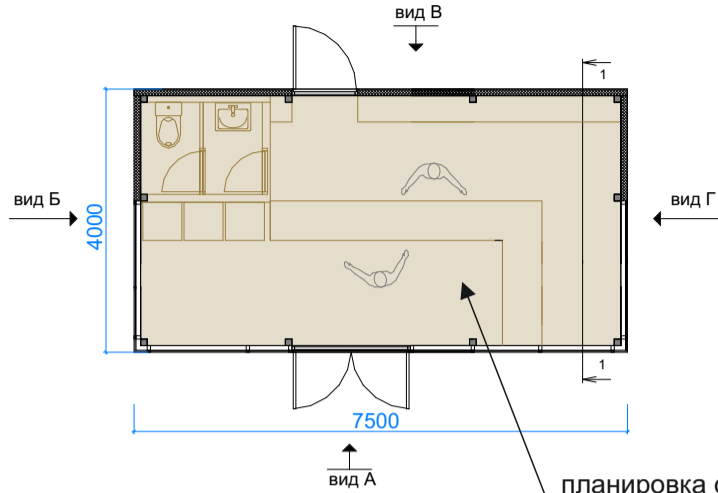

**ПАРАМЕТРЫ**

(3000x2000x2600h)/(3600x2500x2600h)  
КИОСК «ПЕЧАТЬ» тип 1  
6 кв. м./ 9 кв.м.

(3000x2000x2600h)  
КИОСК тип 2  
6 кв. м.

**Планировка**

**Главный фасад**

**Дворовой фасад**

**Дворовой фасад**

**Боковые фасады**

**Разрез**

**Декоративная панель (рейка)**

**Декоративные стойки**

**Павильон**

**ПАРАМЕТРЫ**

(3600x2500x2600h)  
КИОСК тип 3  
9 кв. м.

(7500x4000x3200h)  
ПАВИЛЬОН тип 1  
30 кв. м.

(7000x4000x3200h)  
ПАВИЛЬОН тип 2  
28 кв. м.

Планировка

планировка оборудования имеет информационный характер

Главный фасад

Дворовой фасад

Дворовой фасад

Боковые фасады

Разрез