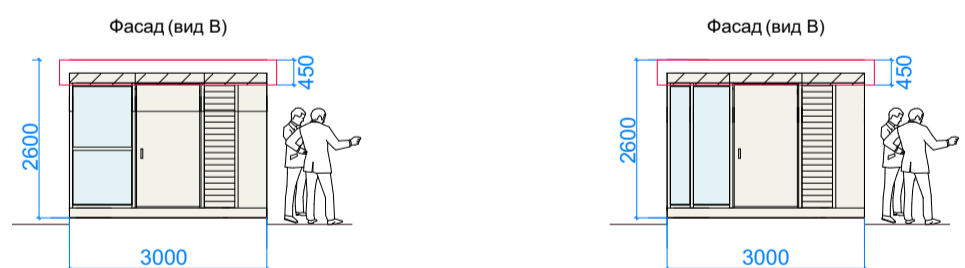

**ПАРАМЕТРЫ**

(3000x2000x2600h)/(3600x2500x2600h)  
КИОСК «ПЕЧАТЬ» тип 1  
6 кв. м./ 9 кв.м.

(3000x2000x2600h)  
КИОСК тип 2  
6 кв. м.

**Планировка**

**Главный фасад**

**Дворовой фасад**

**Дворовой фасад**

**Боковые фасады**

**Разрез**

**Декоративная панель (рейка)**

**Декоративные стойки**

**Павильон**

**ПАРАМЕТРЫ**

(3600x2500x2600h)  
КИОСК тип 3  
9 кв. м.

(7500x4000x3200h)  
ПАВИЛЬОН тип 1  
30 кв. м.

(7000x4000x3200h)  
ПАВИЛЬОН тип 2  
28 кв. м.

Планировка

планировка оборудования имеет информационный характер

Главный фасад

Дворовой фасад

Дворовой фасад

Боковые фасады

Разрез