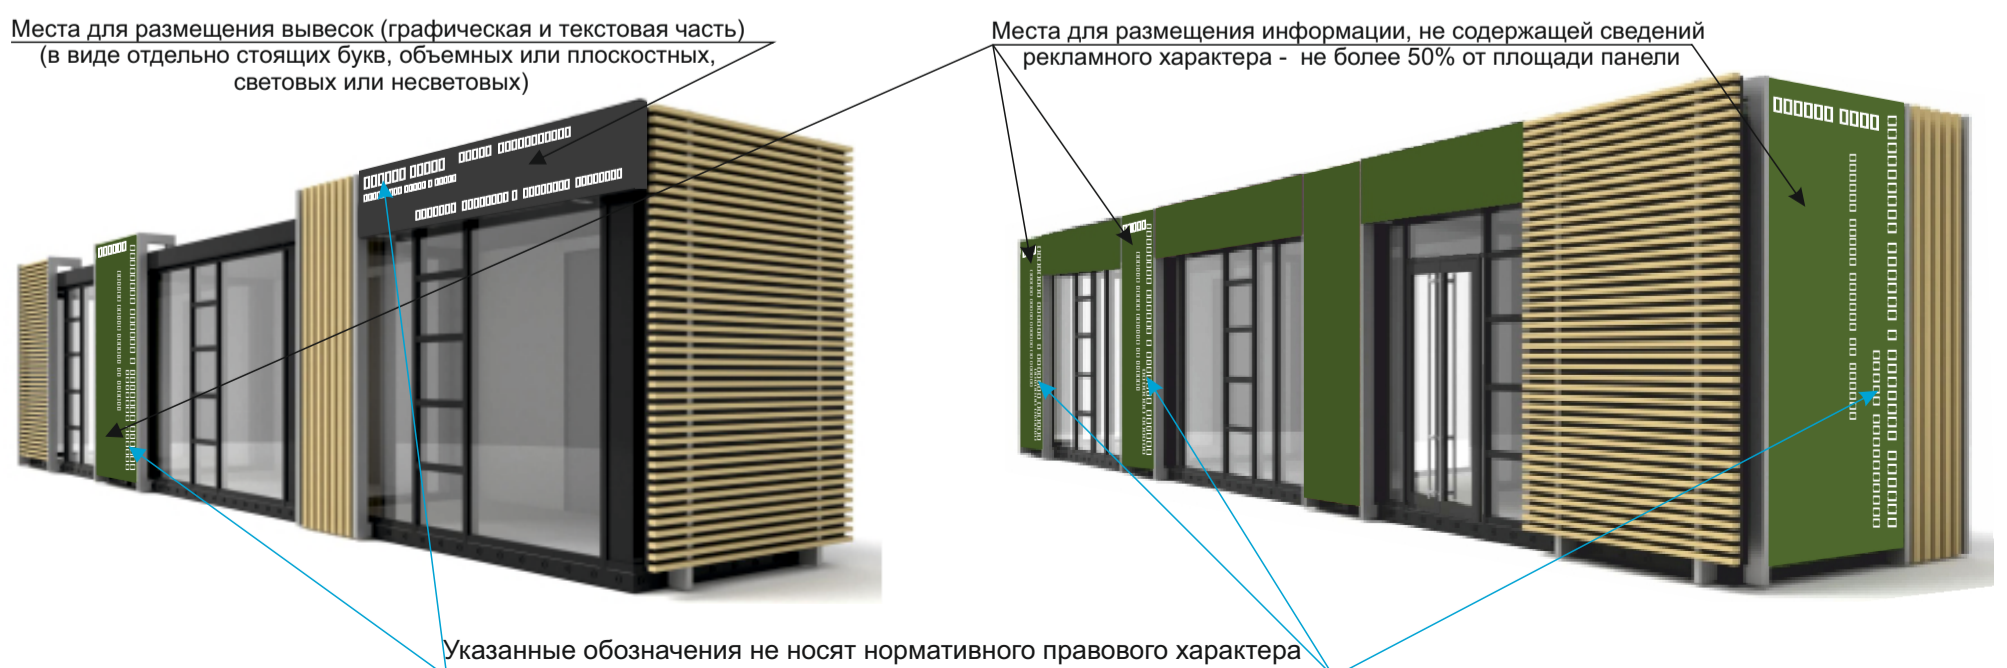

**Киоск**

**Павильон**

**Цветовое решение**

шоколадно-коричневый

жемчужно-белый

антрацитово-серый

светлая слоновая кость

**Пример группировки киосков и павильонов**

**ПАРАМЕТРЫ**

(3000x2000x2600h)/(3600x2500x2600h)  
КИОСК «ПЕЧАТЬ» тип 1  
6 кв. м./ 9 кв.м.

(3000x2000x2600h)  
КИОСК тип 2  
6 кв. м.

**Планировка**

**Главный фасад**

**Дворовой фасад**

**Дворовой фасад**

**Боковые фасады**

**Разрез**

**Декоративная панель (рейка)**

**Декоративные стойки**

**Павильон**

**ПАРАМЕТРЫ**

(3600x2500x2600h)  
КИОСК тип 3  
9 кв. м.

(7500x4000x3200h)  
ПАВИЛЬОН тип 1  
30 кв. м.

(7000x4000x3200h)  
ПАВИЛЬОН тип 2  
28 кв. м.

Планировка

планировка оборудования имеет информационный характер

Главный фасад

Дворовой фасад

Дворовой фасад

Боковые фасады

Разрез