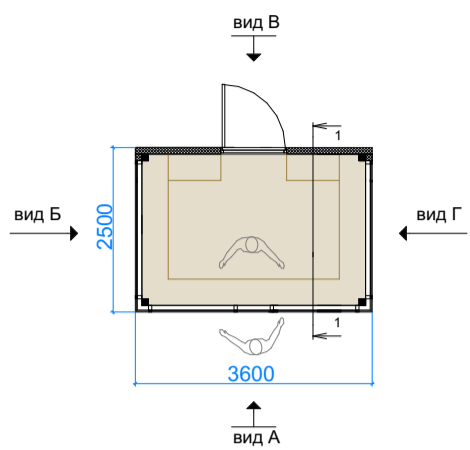

**ПАРАМЕТРЫ**

(3000x2000x2600h)/(3600x2500x2600h)  
КИОСК «ПЕЧАТЬ» тип 1  
6 кв. м./ 9 кв.м.

(3000x2000x2600h)  
КИОСК тип 2  
6 кв. м.

**Планировка**

**Главный фасад**

**Дворовой фасад**

**Дворовой фасад**

**Боковые фасады**

**Разрез**

**Декоративная панель (рейка)**

**Декоративные стойки**

**Павильон**

**ПАРАМЕТРЫ**

(3600x2500x2600h)  
КИОСК тип 3  
9 кв. м.

(7500x4000x3200h)  
ПАВИЛЬОН тип 1  
30 кв. м.

(7000x4000x3200h)  
ПАВИЛЬОН тип 2  
28 кв. м.

Планировка

планировка оборудования имеет информационный характер

Главный фасад

Дворовой фасад

Дворовой фасад

Боковые фасады

Разрез