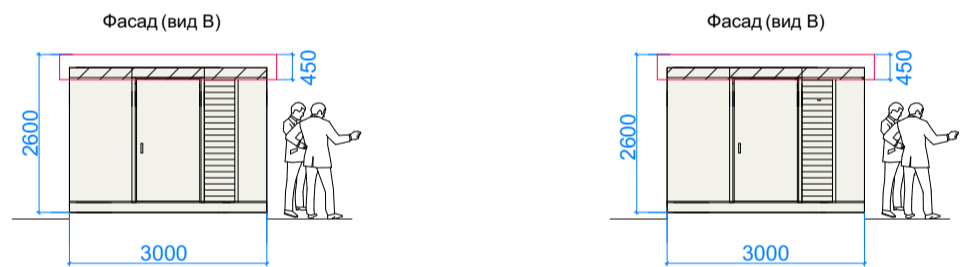

**ПАРАМЕТРЫ**

(3000x2000x2600h)/(3600x2500x2600h)  
КИОСК «ПЕЧАТЬ» тип 1  
6 кв. м./ 9 кв.м.

(3000x2000x2600h)  
КИОСК тип 2  
6 кв. м.

**Планировка**

**Главный фасад**

**Дворовой фасад**

**Дворовой фасад**

**Боковые фасады**

**Разрез**

**Декоративная панель (рейка)**

**Декоративные стойки**

**Павильон**

**ПАРАМЕТРЫ**

(3600x2500x2600h)  
КИОСК тип 3  
9 кв. м.

(7500x4000x3200h)  
ПАВИЛЬОН тип 1  
30 кв. м.

(7000x4000x3200h)  
ПАВИЛЬОН тип 2  
28 кв. м.

Планировка

планировка оборудования имеет информационный характер

Главный фасад

Дворовой фасад

Дворовой фасад

Боковые фасады

Разрез