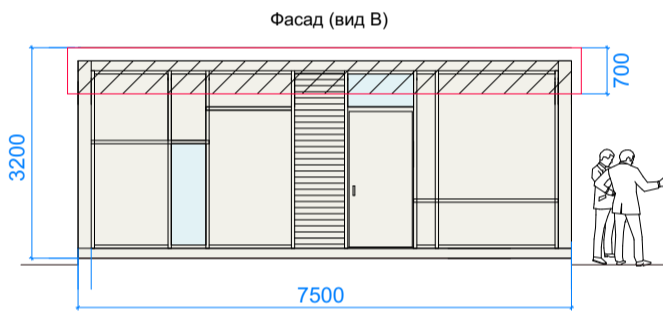

**Боковые фасады**

**Разрез**

**Декоративная панель (рейка)**

**Декоративные стойки**

**Павильон**

**ПАРАМЕТРЫ**

(3600x2500x2600h)  
КИОСК тип 3  
9 кв. м.

(7500x4000x3200h)  
ПАВИЛЬОН тип 1  
30 кв. м.

(7000x4000x3200h)  
ПАВИЛЬОН тип 2  
28 кв. м.

Планировка

планировка оборудования имеет информационный характер

Главный фасад

Дворовой фасад

Дворовой фасад

Боковые фасады

Разрез

**ПРИМЕР ДОПУСТИМОГО ОФОРМЛЕНИЯ**

**ПРИМЕР НЕДОПУСТИМОГО ОФОРМЛЕНИЯ**

главный фасад

главный фасад

главный фасад

главный фасад

главный фасад

главный фасад