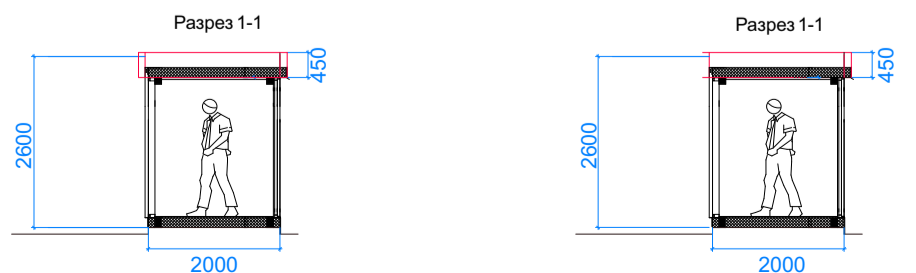

**ПАРАМЕТРЫ**

(3000x2000x2600h)/(3600x2500x2600h)  
КИОСК «ПЕЧАТЬ» тип 1  
6 кв. м./ 9 кв.м.

(3000x2000x2600h)  
КИОСК тип 2  
6 кв. м.

**Планировка**

**Главный фасад**

**Дворовой фасад**

**Дворовой фасад**

**Боковые фасады**

**Разрез**

**Декоративная панель (рейка)**

**Декоративные стойки**

**Павильон**

**ПАРАМЕТРЫ**

(3600x2500x2600h)  
КИОСК тип 3  
9 кв. м.

(7500x4000x3200h)  
ПАВИЛЬОН тип 1  
30 кв. м.

(7000x4000x3200h)  
ПАВИЛЬОН тип 2  
28 кв. м.

Планировка

планировка оборудования имеет информационный характер

Главный фасад

Дворовой фасад

Дворовой фасад

Боковые фасады

Разрез