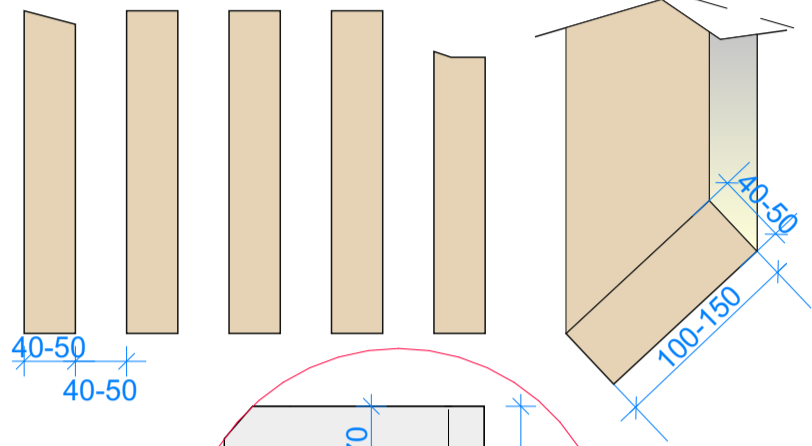

**ПАРАМЕТРЫ**

(3000x2000x2600h)/(3600x2500x2600h)  
КИОСК «ПЕЧАТЬ» тип 1  
6 кв. м./ 9 кв.м.

(3000x2000x2600h)  
КИОСК тип 2  
6 кв. м.

**Планировка**

**Главный фасад**

**Дворовой фасад**

**Дворовой фасад**

**Боковые фасады**

**Разрез**

**Декоративная панель (рейка)**

**Декоративные стойки**

**Павильон**

**ПАРАМЕТРЫ**

(3600x2500x2600h)  
КИОСК тип 3  
9 кв. м.

(7500x4000x3200h)  
ПАВИЛЬОН тип 1  
30 кв. м.