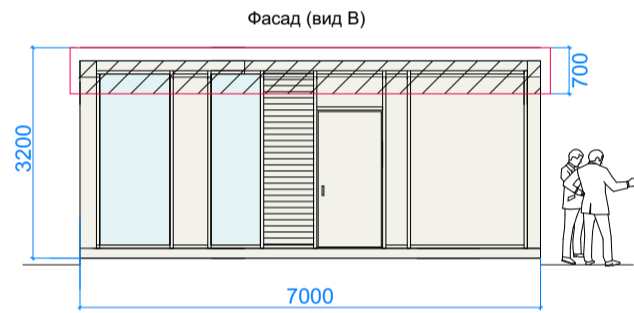

**Боковые фасады**

**Разрез**

**Декоративная панель (рейка)**

**Декоративные стойки**

**Павильон**

**ПАРАМЕТРЫ**

(3600x2500x2600h)  
КИОСК тип 3  
9 кв. м.

(7500x4000x3200h)  
ПАВИЛЬОН тип 1  
30 кв. м.

(7000x4000x3200h)  
ПАВИЛЬОН тип 2  
28 кв. м.

Планировка

планировка оборудования имеет информационный характер

Главный фасад

Дворовой фасад

Дворовой фасад

Боковые фасады

Разрез

**ПРИМЕР ДОПУСТИМОГО ОФОРМЛЕНИЯ**

**ПРИМЕР НЕДОПУСТИМОГО ОФОРМЛЕНИЯ**

главный фасад

главный фасад

главный фасад

главный фасад

главный фасад

главный фасад