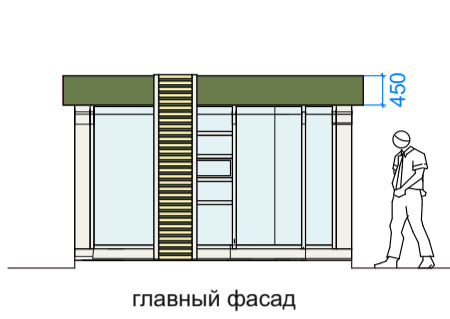

**Боковые фасады**

**Разрез**

**Декоративная панель (рейка)**

**Декоративные стойки**

**Павильон**

**ПАРАМЕТРЫ**

(3600x2500x2600h)  
КИОСК тип 3  
9 кв. м.

(7500x4000x3200h)  
ПАВИЛЬОН тип 1  
30 кв. м.

(7000x4000x3200h)  
ПАВИЛЬОН тип 2  
28 кв. м.

Планировка

планировка оборудования имеет информационный характер

Главный фасад

Дворовой фасад

Дворовой фасад

Боковые фасады

Разрез

**ПРИМЕР ДОПУСТИМОГО ОФОРМЛЕНИЯ**

**ПРИМЕР НЕДОПУСТИМОГО ОФОРМЛЕНИЯ**

главный фасад

главный фасад

главный фасад

главный фасад

главный фасад

главный фасад