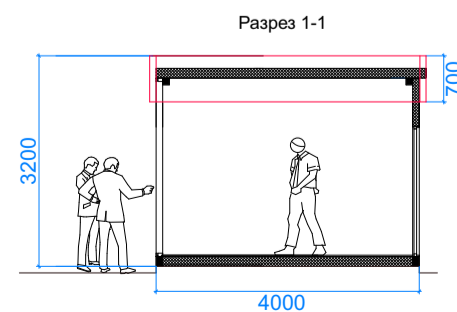

(7000x4000x3200h)  
ПАВИЛЬОН тип 2  
28 кв. м.

Планировка

планировка оборудования имеет информационный характер

Главный фасад

Дворовой фасад

Дворовой фасад

Боковые фасады

Разрез