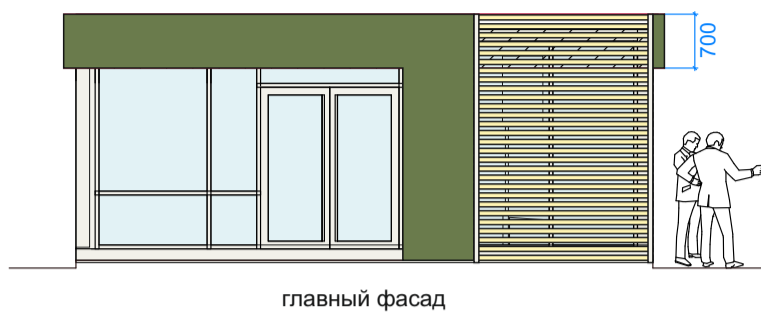

(7000x4000x3200h)  
ПАВИЛЬОН тип 2  
28 кв. м.

Планировка

планировка оборудования имеет информационный характер

Главный фасад

Дворовой фасад

Дворовой фасад

Боковые фасады

Разрез

**ПРИМЕР ДОПУСТИМОГО ОФОРМЛЕНИЯ**

**ПРИМЕР НЕДОПУСТИМОГО ОФОРМЛЕНИЯ**

главный фасад

главный фасад

главный фасад

главный фасад

главный фасад

главный фасад