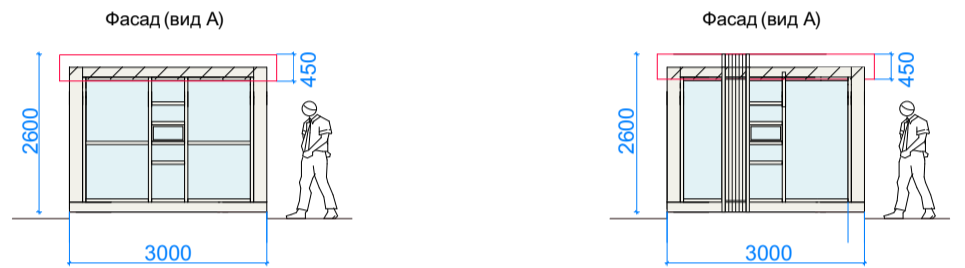

**ПАРАМЕТРЫ**

(3000x2000x2600h)/(3600x2500x2600h)  
КИОСК «ПЕЧАТЬ» тип 1  
6 кв. м./ 9 кв.м.

(3000x2000x2600h)  
КИОСК тип 2  
6 кв. м.

**Планировка**

**Главный фасад**

**Дворовой фасад**

**Дворовой фасад**

**Боковые фасады**

**Разрез**

**Декоративная панель (рейка)**

**Декоративные стойки**

**Павильон**

**ПАРАМЕТРЫ**

(3600x2500x2600h)  
КИОСК тип 3  
9 кв. м.

(7500x4000x3200h)  
ПАВИЛЬОН тип 1  
30 кв. м.