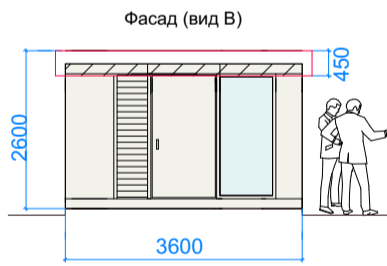

**Боковые фасады**

**Разрез**

**Декоративная панель (рейка)**

**Декоративные стойки**

**Павильон**

**ПАРАМЕТРЫ**

(3600x2500x2600h)  
КИОСК тип 3  
9 кв. м.

(7500x4000x3200h)  
ПАВИЛЬОН тип 1  
30 кв. м.

(7000x4000x3200h)  
ПАВИЛЬОН тип 2  
28 кв. м.

Планировка

планировка оборудования имеет информационный характер

Главный фасад

Дворовой фасад

Дворовой фасад

Боковые фасады

Разрез

**ПРИМЕР ДОПУСТИМОГО ОФОРМЛЕНИЯ**

**ПРИМЕР НЕДОПУСТИМОГО ОФОРМЛЕНИЯ**

главный фасад

главный фасад

главный фасад

главный фасад

главный фасад

главный фасад