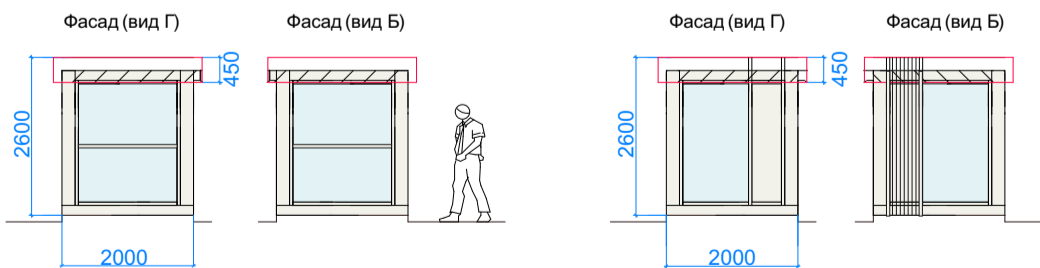

**ПАРАМЕТРЫ**

(3000x2000x2600h)/(3600x2500x2600h)  
КИОСК «ПЕЧАТЬ» тип 1  
6 кв. м./ 9 кв.м.

(3000x2000x2600h)  
КИОСК тип 2  
6 кв. м.

**Планировка**

**Главный фасад**

**Дворовой фасад**

**Дворовой фасад**

**Боковые фасады**

**Разрез**

**Декоративная панель (рейка)**

**Декоративные стойки**

**Павильон**

**ПАРАМЕТРЫ**

(3600x2500x2600h)  
КИОСК тип 3  
9 кв. м.

(7500x4000x3200h)  
ПАВИЛЬОН тип 1  
30 кв. м.

(7000x4000x3200h)  
ПАВИЛЬОН тип 2  
28 кв. м.

Планировка

планировка оборудования имеет информационный характер

Главный фасад

Дворовой фасад

Дворовой фасад

Боковые фасады

Разрез