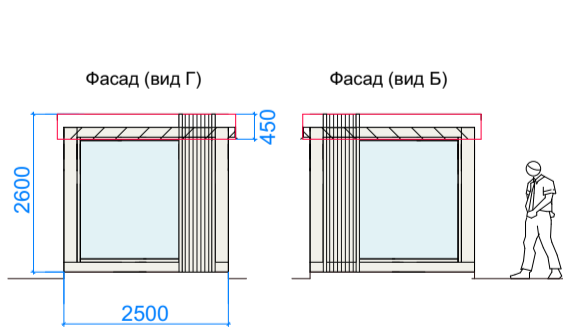

**Боковые фасады**

**Разрез**

**Декоративная панель (рейка)**

**Декоративные стойки**

**Павильон**

**ПАРАМЕТРЫ**

(3600x2500x2600h)  
КИОСК тип 3  
9 кв. м.

(7500x4000x3200h)  
ПАВИЛЬОН тип 1  
30 кв. м.

(7000x4000x3200h)  
ПАВИЛЬОН тип 2  
28 кв. м.

Планировка

планировка оборудования имеет информационный характер

Главный фасад

Дворовой фасад

Дворовой фасад

Боковые фасады

Разрез

**ПРИМЕР ДОПУСТИМОГО ОФОРМЛЕНИЯ**

**ПРИМЕР НЕДОПУСТИМОГО ОФОРМЛЕНИЯ**

главный фасад

главный фасад

главный фасад

главный фасад

главный фасад

главный фасад