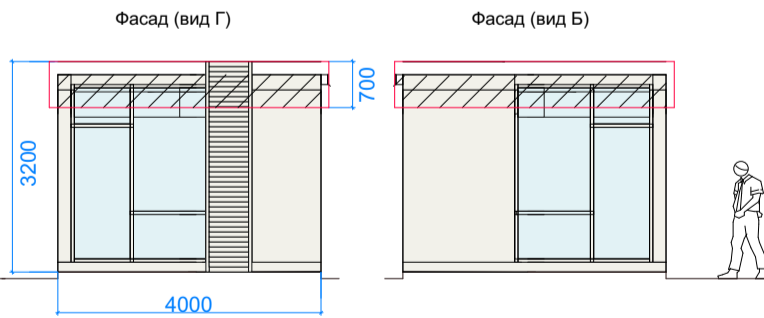

**Боковые фасады**

**Разрез**

**Декоративная панель (рейка)**

**Декоративные стойки**

**Павильон**

**ПАРАМЕТРЫ**

(3600x2500x2600h)  
КИОСК тип 3  
9 кв. м.

(7500x4000x3200h)  
ПАВИЛЬОН тип 1  
30 кв. м.

(7000x4000x3200h)  
ПАВИЛЬОН тип 2  
28 кв. м.

Планировка

планировка оборудования имеет информационный характер

Главный фасад

Дворовой фасад

Дворовой фасад

Боковые фасады

Разрез

**ПРИМЕР ДОПУСТИМОГО ОФОРМЛЕНИЯ**

**ПРИМЕР НЕДОПУСТИМОГО ОФОРМЛЕНИЯ**

главный фасад

главный фасад

главный фасад

главный фасад

главный фасад

главный фасад