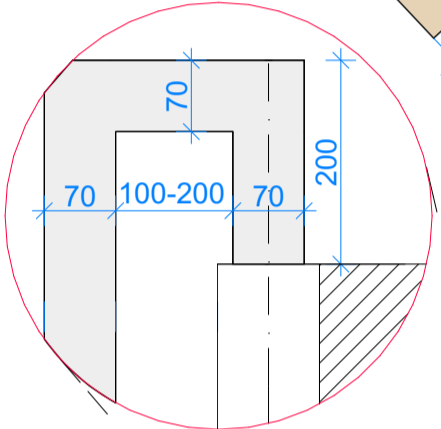

**ПАРАМЕТРЫ**

(3000x2000x2600h)/(3600x2500x2600h)  
КИОСК «ПЕЧАТЬ» тип 1  
6 кв. м./ 9 кв.м.

(3000x2000x2600h)  
КИОСК тип 2  
6 кв. м.

**Планировка**

**Главный фасад**

**Дворовой фасад**

**Дворовой фасад**

**Боковые фасады**

**Разрез**

**Декоративная панель (рейка)**

**Декоративные стойки**

**Павильон**

**ПАРАМЕТРЫ**

(3600x2500x2600h)  
КИОСК тип 3  
9 кв. м.

(7500x4000x3200h)  
ПАВИЛЬОН тип 1  
30 кв. м.

(7000x4000x3200h)  
ПАВИЛЬОН тип 2  
28 кв. м.

Планировка

планировка оборудования имеет информационный характер

Главный фасад

Дворовой фасад

Дворовой фасад

Боковые фасады

Разрез