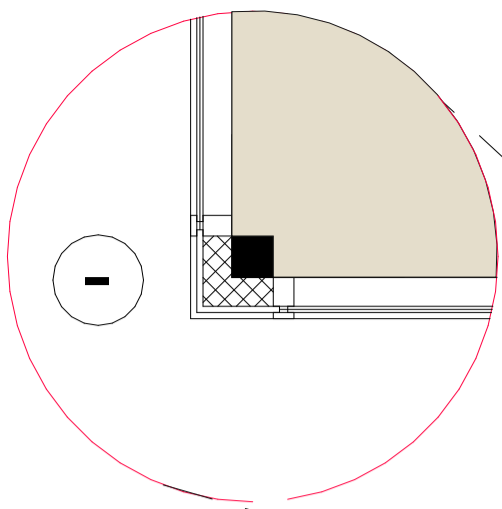

**ПАРАМЕТРЫ**

(3000x2000x2600h)/(3600x2500x2600h)  
КИОСК «ПЕЧАТЬ» тип 1  
6 кв. м./ 9 кв.м.

(3000x2000x2600h)  
КИОСК тип 2  
6 кв. м.

**Планировка**

**Главный фасад**

**Дворовой фасад**

**Дворовой фасад**

**Боковые фасады**

**Разрез**

**Декоративная панель (рейка)**

**Декоративные стойки**

**Павильон**

**ПАРАМЕТРЫ**

(3600x2500x2600h)  
КИОСК тип 3  
9 кв. м.

(7500x4000x3200h)  
ПАВИЛЬОН тип 1  
30 кв. м.