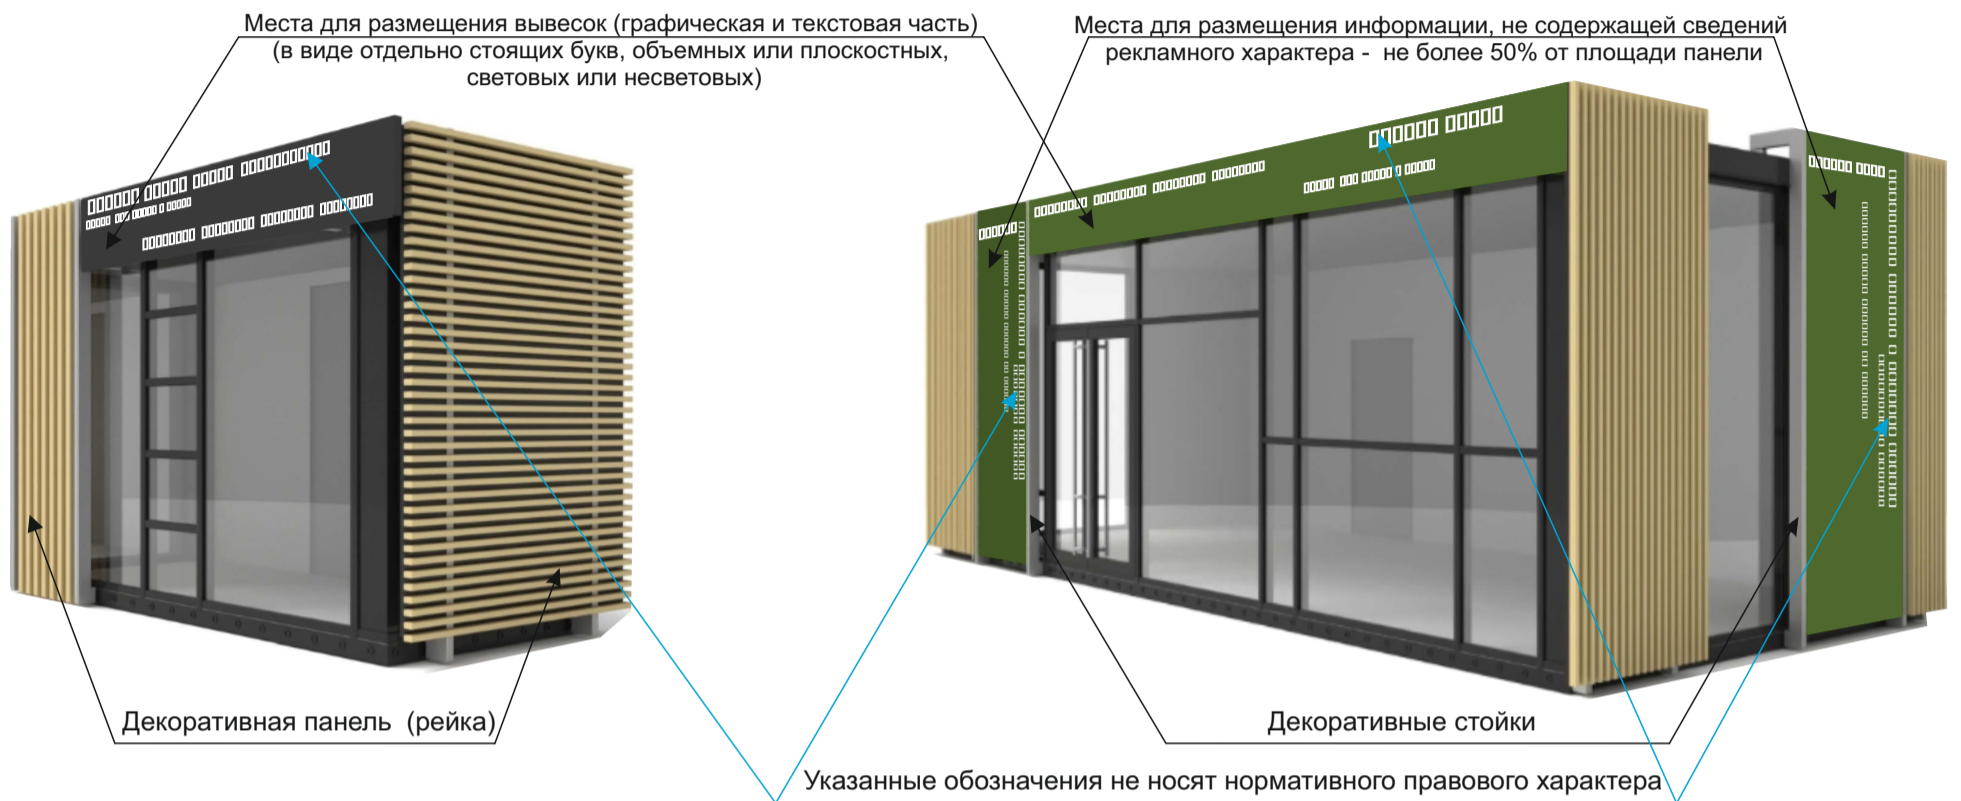

**Графическое изображение типовых проектов некапитальных строений,
сооружений, используемых для осуществления
торговой деятельности и деятельности по оказанию услуг населению, включая
услуги общественного питания**

Киоск

Павильон