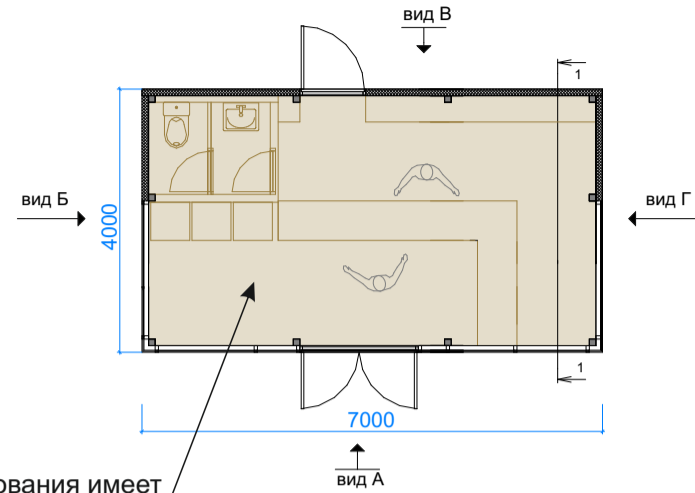

**ПАРАМЕТРЫ**

(3000x2000x2600h)/(3600x2500x2600h)  
КИОСК «ПЕЧАТЬ» тип 1  
6 кв. м./ 9 кв.м.

(3000x2000x2600h)  
КИОСК тип 2  
6 кв. м.

**Планировка**

**Главный фасад**

**Дворовой фасад**

**Дворовой фасад**

**Боковые фасады**

**Разрез**

**Декоративная панель (рейка)**

**Декоративные стойки**

**Павильон**

**ПАРАМЕТРЫ**

(3600x2500x2600h)  
КИОСК тип 3  
9 кв. м.

(7500x4000x3200h)  
ПАВИЛЬОН тип 1  
30 кв. м.

(7000x4000x3200h)  
ПАВИЛЬОН тип 2  
28 кв. м.

Планировка

планировка оборудования имеет информационный характер

Главный фасад

Дворовой фасад

Дворовой фасад

Боковые фасады

Разрез