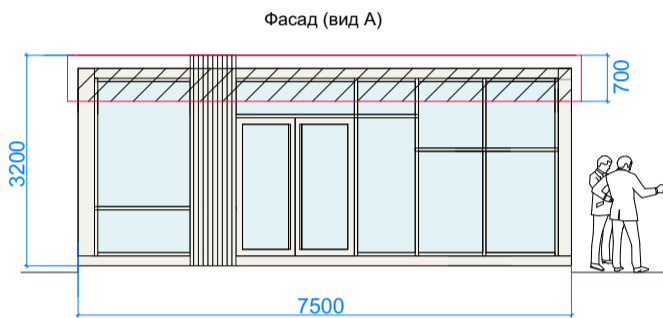

**Боковые фасады**

**Разрез**

**Декоративная панель (рейка)**

**Декоративные стойки**

**Павильон**

**ПАРАМЕТРЫ**

(3600x2500x2600h)  
КИОСК тип 3  
9 кв. м.

(7500x4000x3200h)  
ПАВИЛЬОН тип 1  
30 кв. м.

(7000x4000x3200h)  
ПАВИЛЬОН тип 2  
28 кв. м.

Планировка

планировка оборудования имеет информационный характер

Главный фасад

Дворовой фасад

Дворовой фасад

Боковые фасады

Разрез

**ПРИМЕР ДОПУСТИМОГО ОФОРМЛЕНИЯ**

**ПРИМЕР НЕДОПУСТИМОГО ОФОРМЛЕНИЯ**

главный фасад

главный фасад

главный фасад

главный фасад

главный фасад

главный фасад