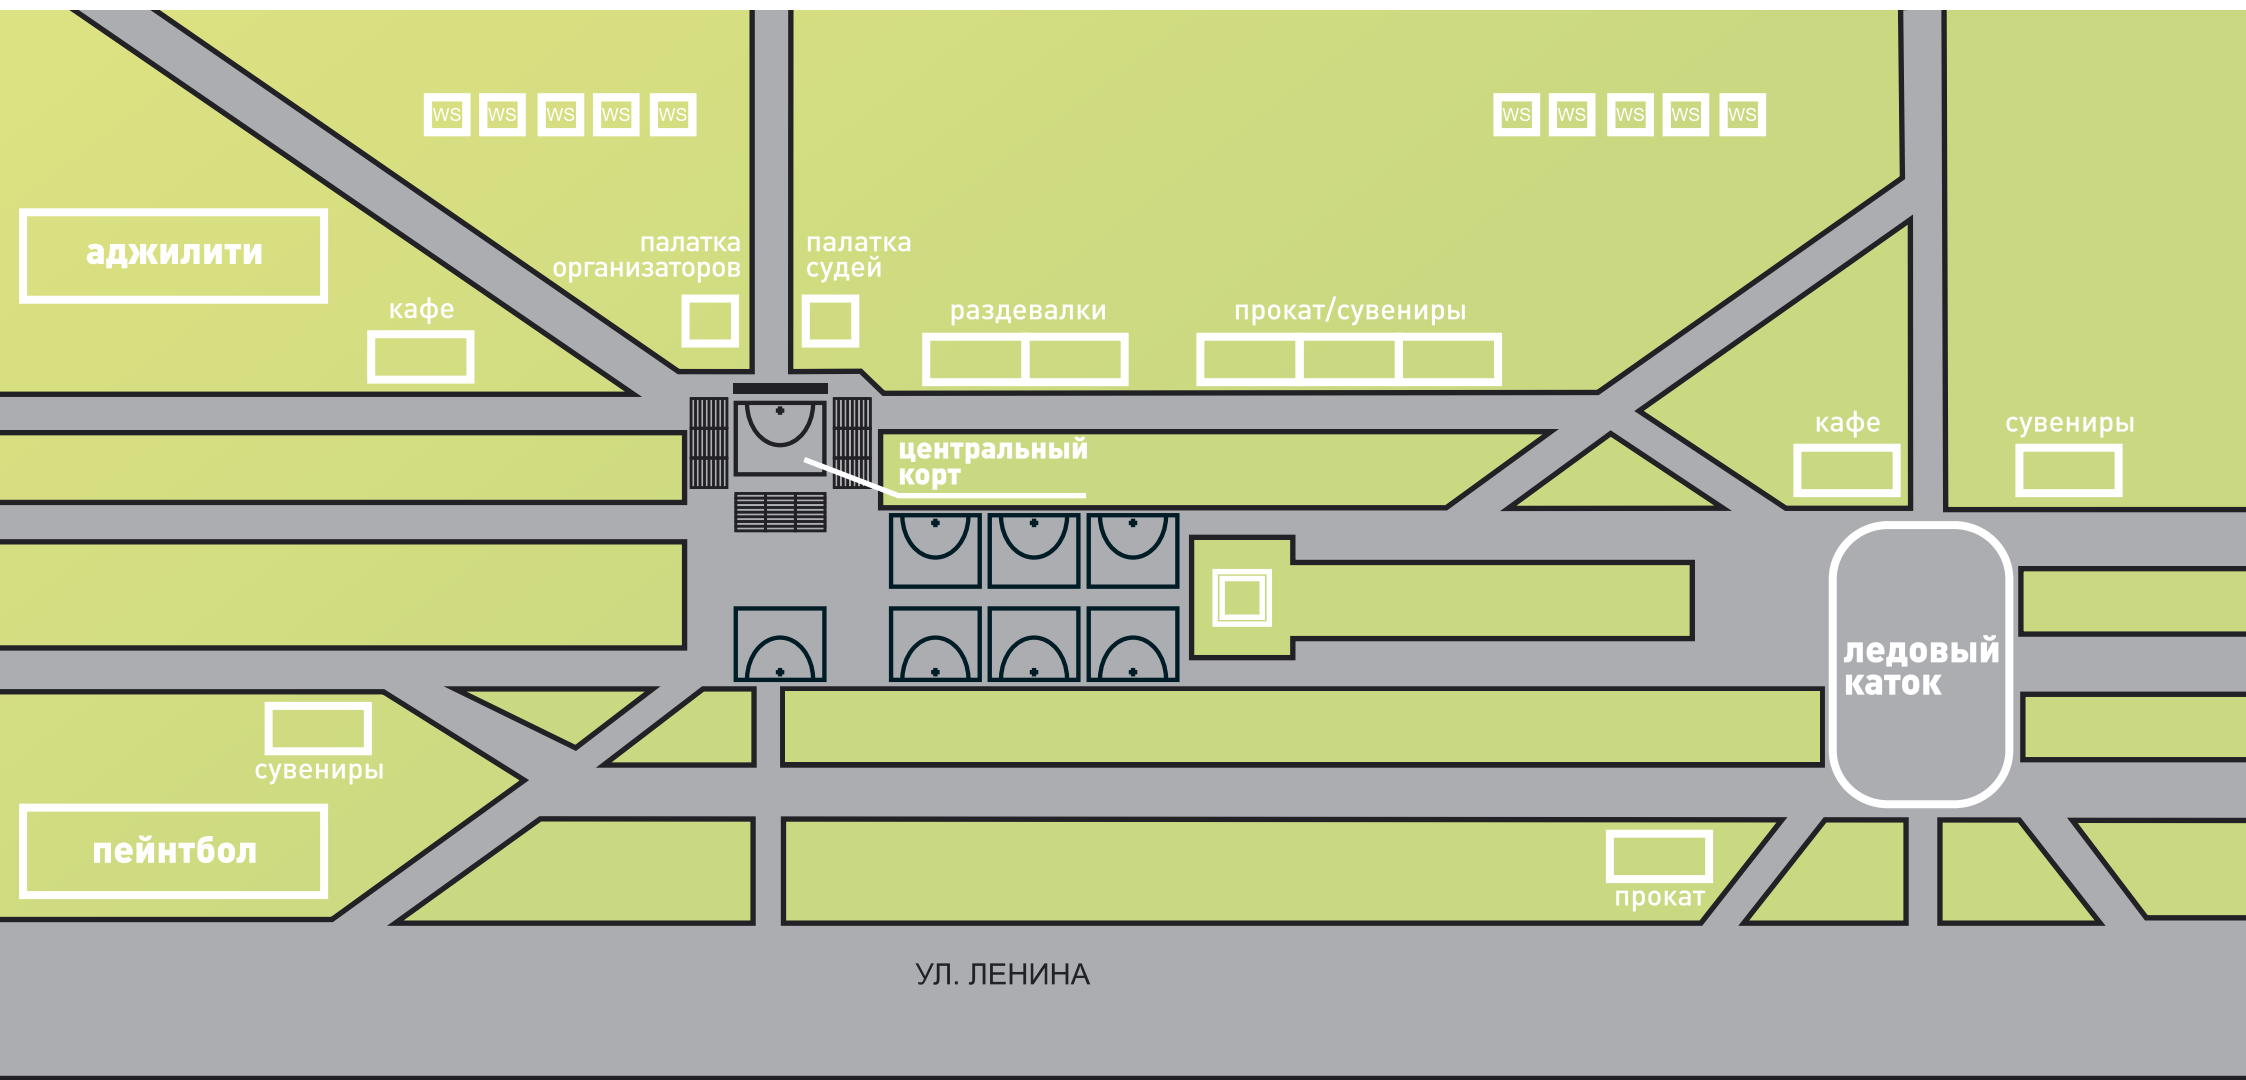

**спортивный городок
фестиваля «Белые ночи» 2012 года**

План-схема спортивного городка на городской эспланаде

3d-визуализация кортов со стороны Пермского академического театра «Театр»

3d-визуализация ледового катка со стороны улицы Попова

3d-визуализация основной площадки для игровых и индивидуальных видов спорта на городской эспланаде