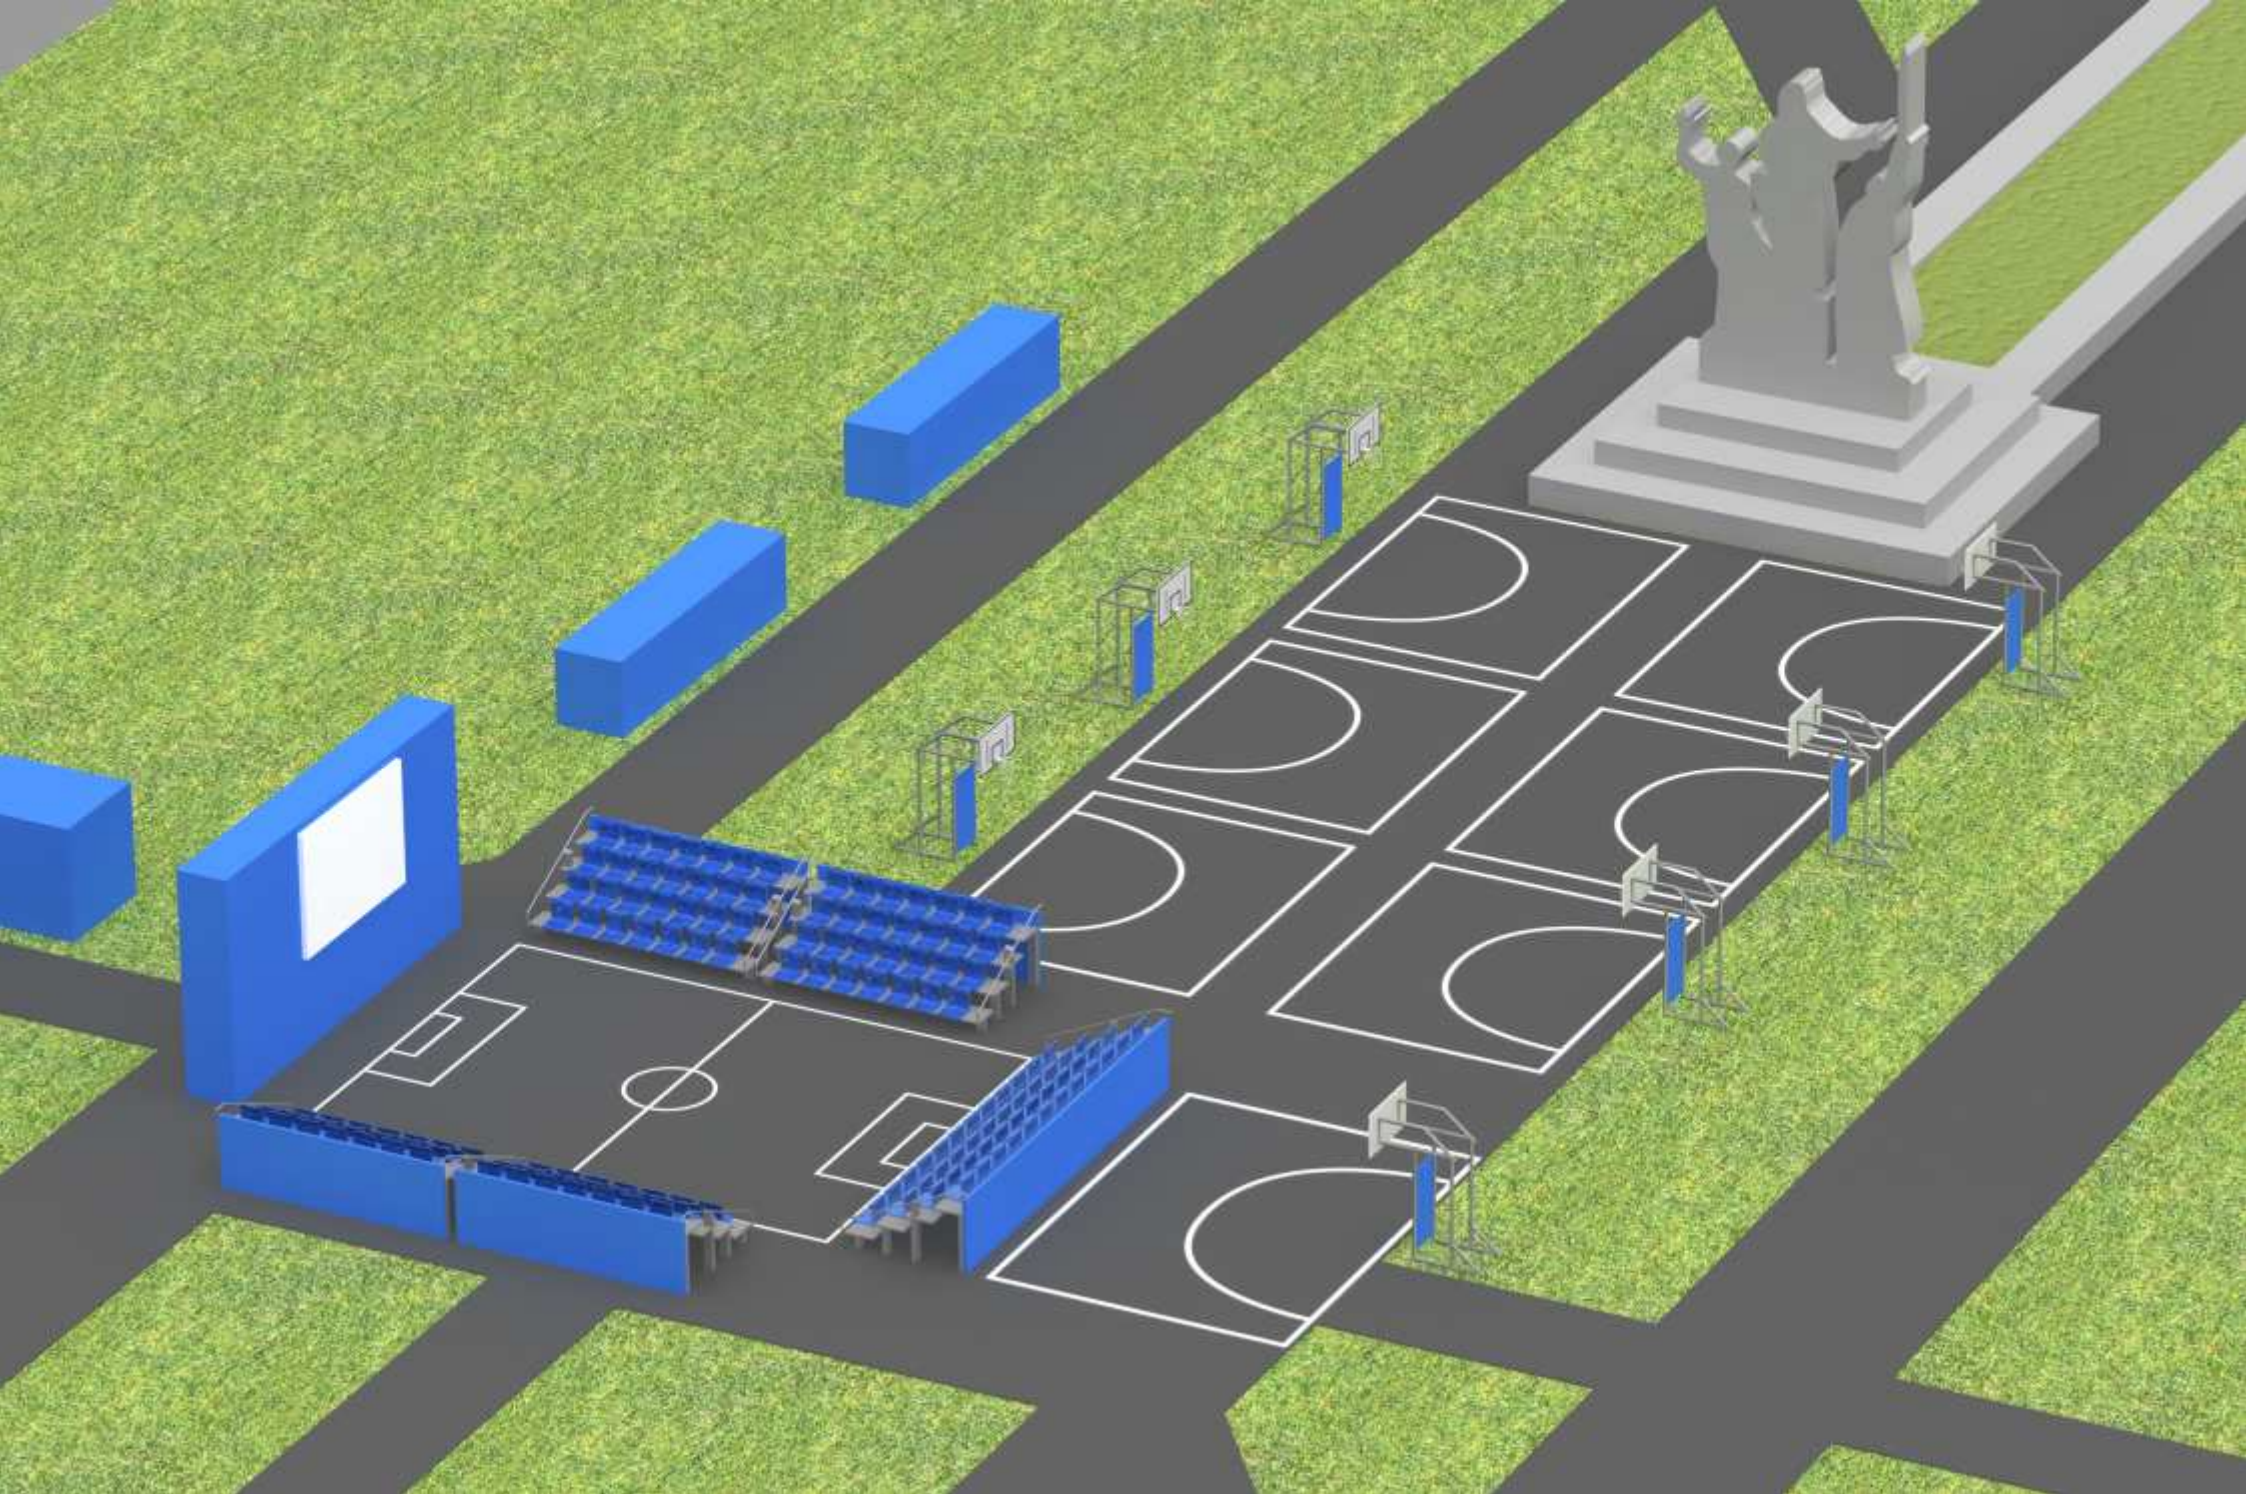

**спортивный городок
фестиваля «Белые ночи» 2012 года**

План-схема спортивного городка на городской эспланаде

3d-визуализация кортов со стороны Пермского академического театра «Театр»

3d-визуализация ледового катка со стороны улицы Попова

3d-визуализация основной площадки для игровых и индивидуальных видов спорта на городской эспланаде