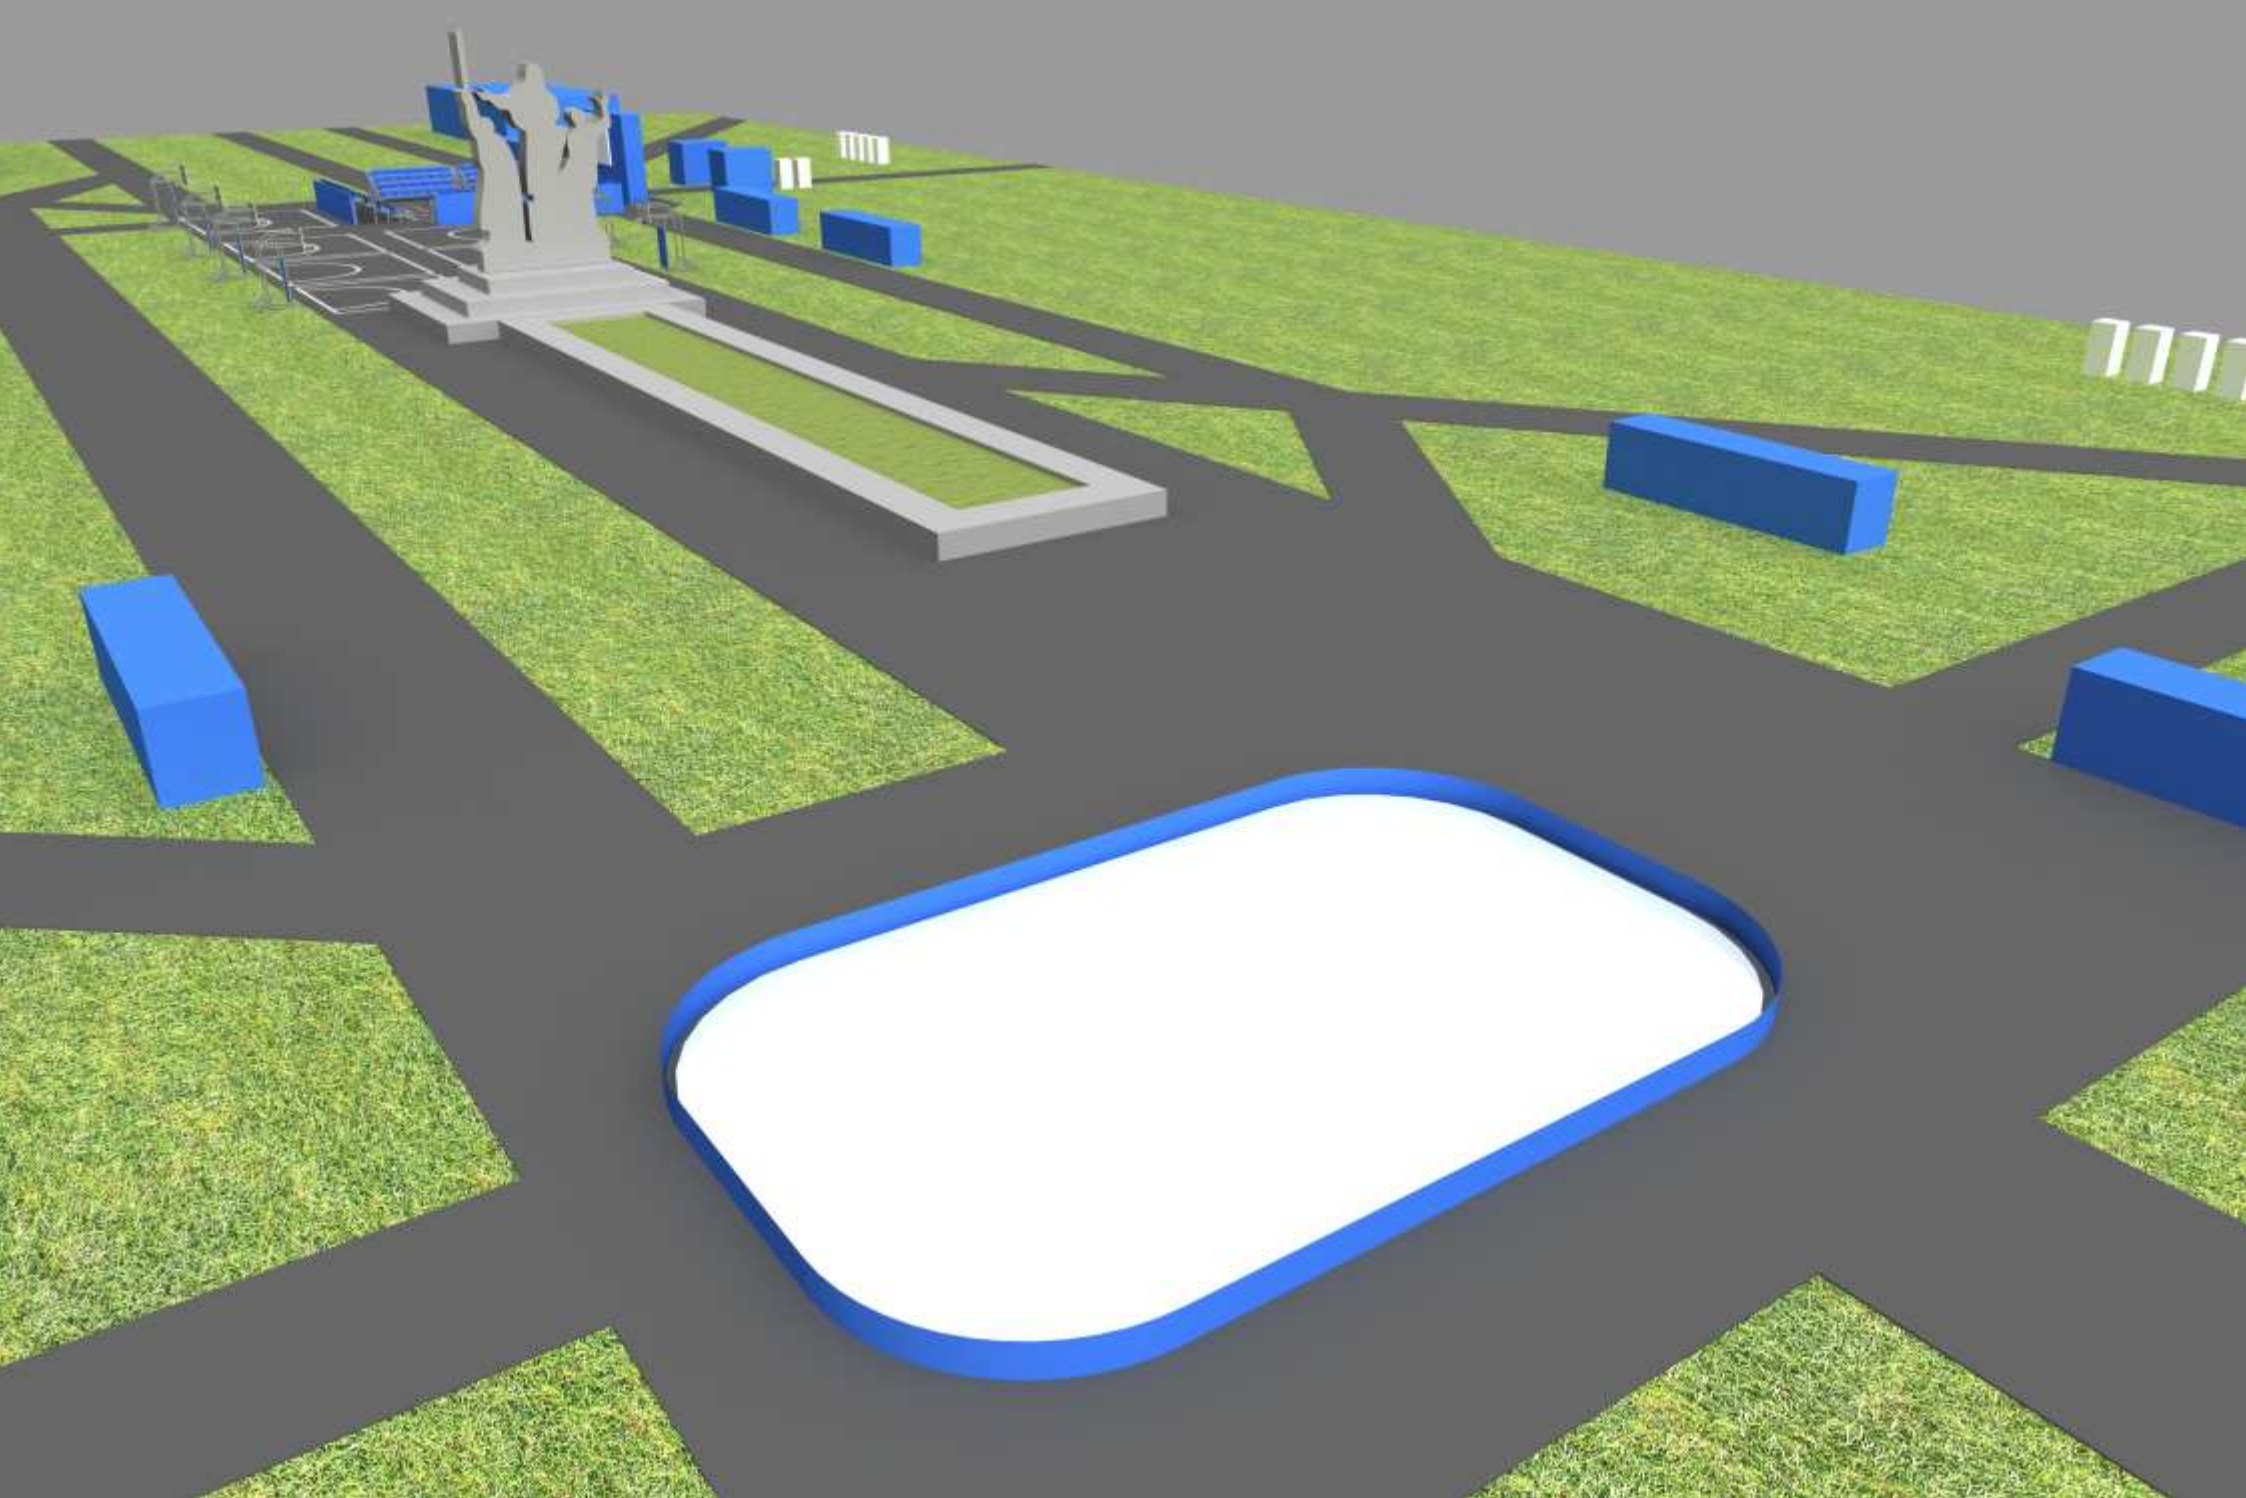

**спортивный городок
фестиваля «Белые ночи» 2012 года**

План-схема спортивного городка на городской эспланаде

3d-визуализация кортов со стороны Пермского академического театра «Театр»

3d-визуализация ледового катка со стороны улицы Попова

3d-визуализация основной площадки для игровых и индивидуальных видов спорта на городской эспланаде