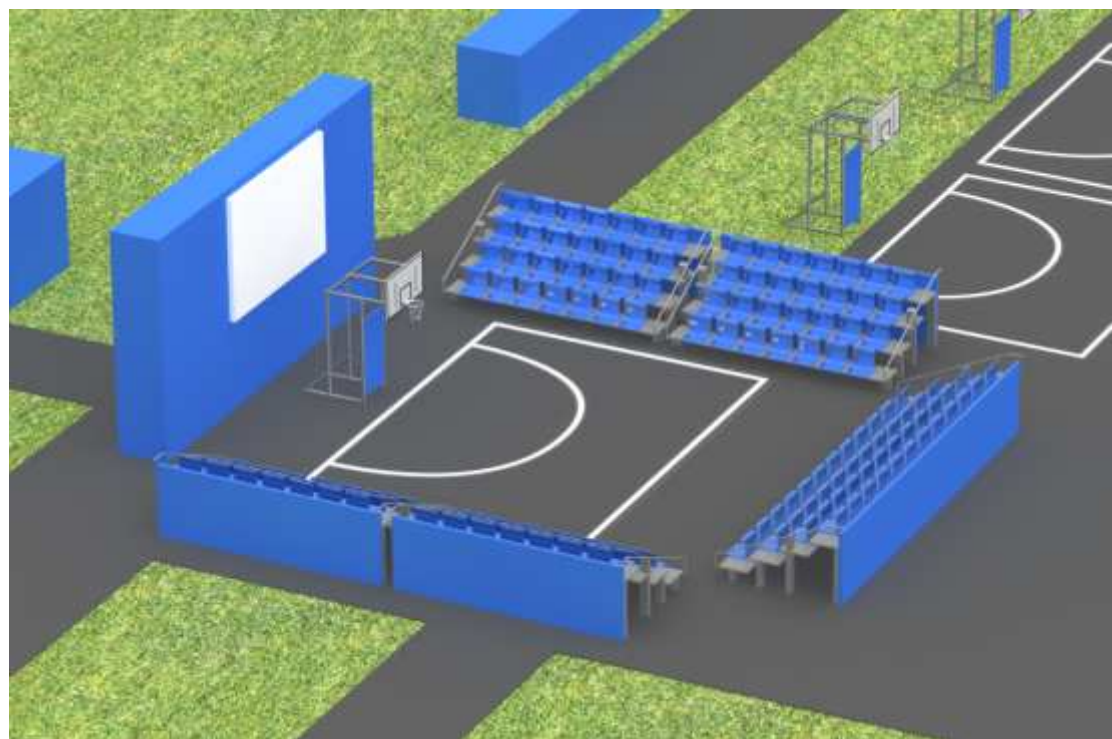

**спортивный городок
фестиваля «Белые ночи» 2012 года**

План-схема спортивного городка на городской эспланаде

3d-визуализация кортов со стороны Пермского академического театра «Театр»

3d-визуализация ледового катка со стороны улицы Попова

3d-визуализация основной площадки для игровых и индивидуальных видов спорта на городской эспланаде