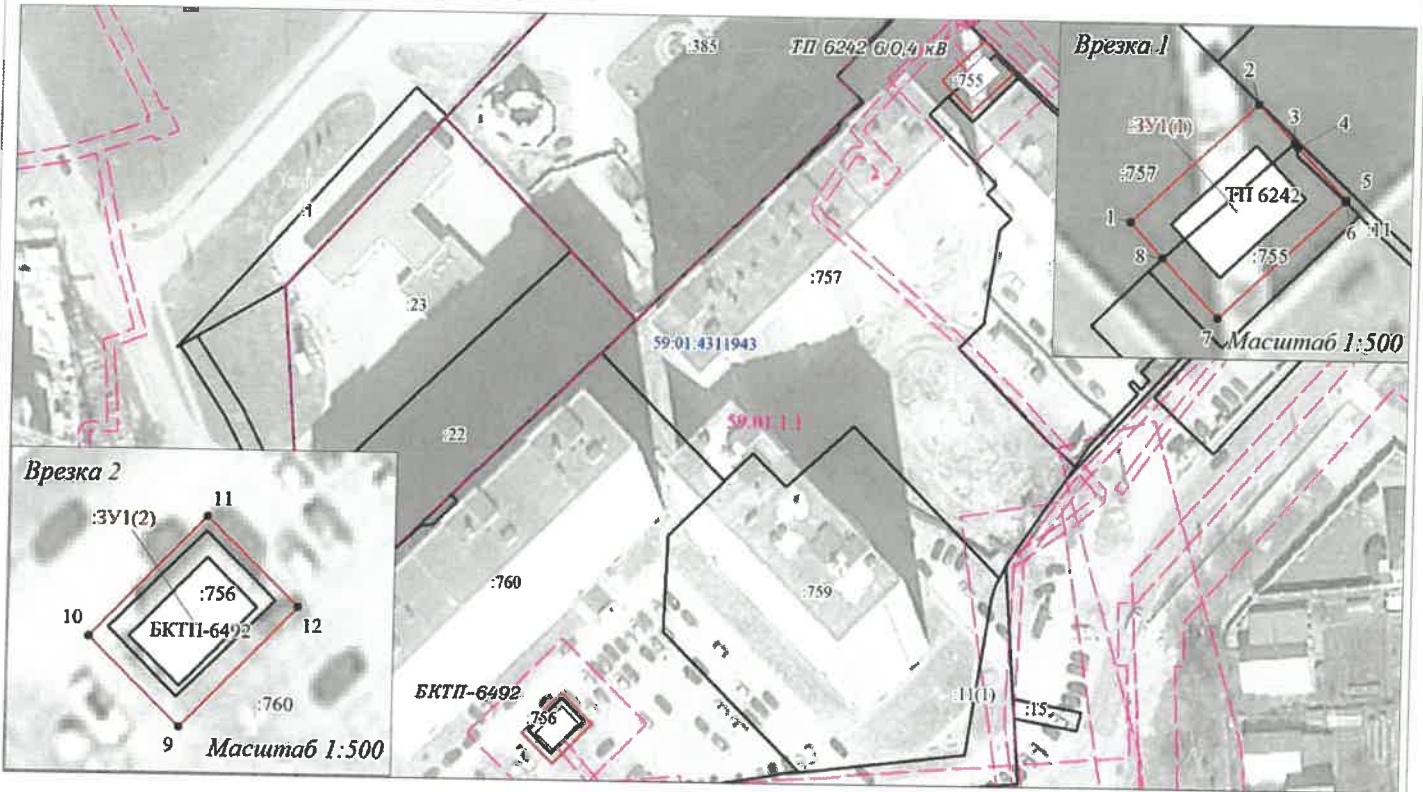

Схема расположения границ публичного сервитута

Объект: БКТП-6242, БКТП-6492

Местоположение: Пермский край, г. Пермь, Свердловский район

Площадь земель и/или части земельного участка, кв.м: 211

Категория земель: земли населенных пунктов

Масштаб 1:1500

Каталог координат (Система координат МСК-59, зона 2)					
Обозначение характерных точек границ	Координаты, м		Метод определения координат характерной точки	М, м	Площадь, кв.м
	X	Y			
1	2	3	4	5	6
:ЗУ1(1)					
1	515227.99	2235067.38	Геодезический метод	0.1	108.00
2	515236.21	2235076.13	Геодезический метод	0.1	
3	515233.57	2235078.62	Геодезический метод	0.1	
4	515233.28	2235078.89	Геодезический метод	0.1	
5	515229.65	2235082.30	Геодезический метод	0.1	
6	515229.59	2235082.23	Геодезический метод	0.1	
7	515221.43	2235073.55	Геодезический метод	0.1	
8	515225.54	2235069.69	Геодезический метод	0.1	
1	515227.99	2235067.38	Геодезический метод	0.1	
:ЗУ1(2)					
9	515085.86	2234989.15	Геодезический метод	0.1	103.00
10	515092.09	2234982.82	Геодезический метод	0.1	
11	515100.41	2234990.89	Геодезический метод	0.1	
12	515094.21	2234997.23	Геодезический метод	0.1	
9	515085.86	2234989.15	Геодезический метод	0.1	

Описание границ смежных землепользователей:

от точки 1 до точки 3, от точки 8 до точки 1 - земельный участок с кадастровым номером 59:01:4311943:757;
от точки 3 до точки 4, от точки 6 до точки 8 - земельный участок с кадастровым номером 59:01:4311943:755;

от точки 4 до точки 6 - земельный участок с кадастровым номером 59:01:4311943:11;

от точки 9 до точки 9 - земельный участок с кадастровым номером 59:01:4311943:760.

Условные обозначения

- :ЗУ1 - проектные границы публичного сервитута
- 59:01:4311943 - кадастровый номер квартала
- :755 - граница и номер земельного участка, сведения о котором внесены в ЕГРН
- ТП-6242 - граница и номер КТП
- 59.01.1.1 - Общественно-деловая зона
- граница зон с особыми условиями использования территории (ЗОУИТ)
- 1 - обозначение характерной точки проектной границы публичного сервитута