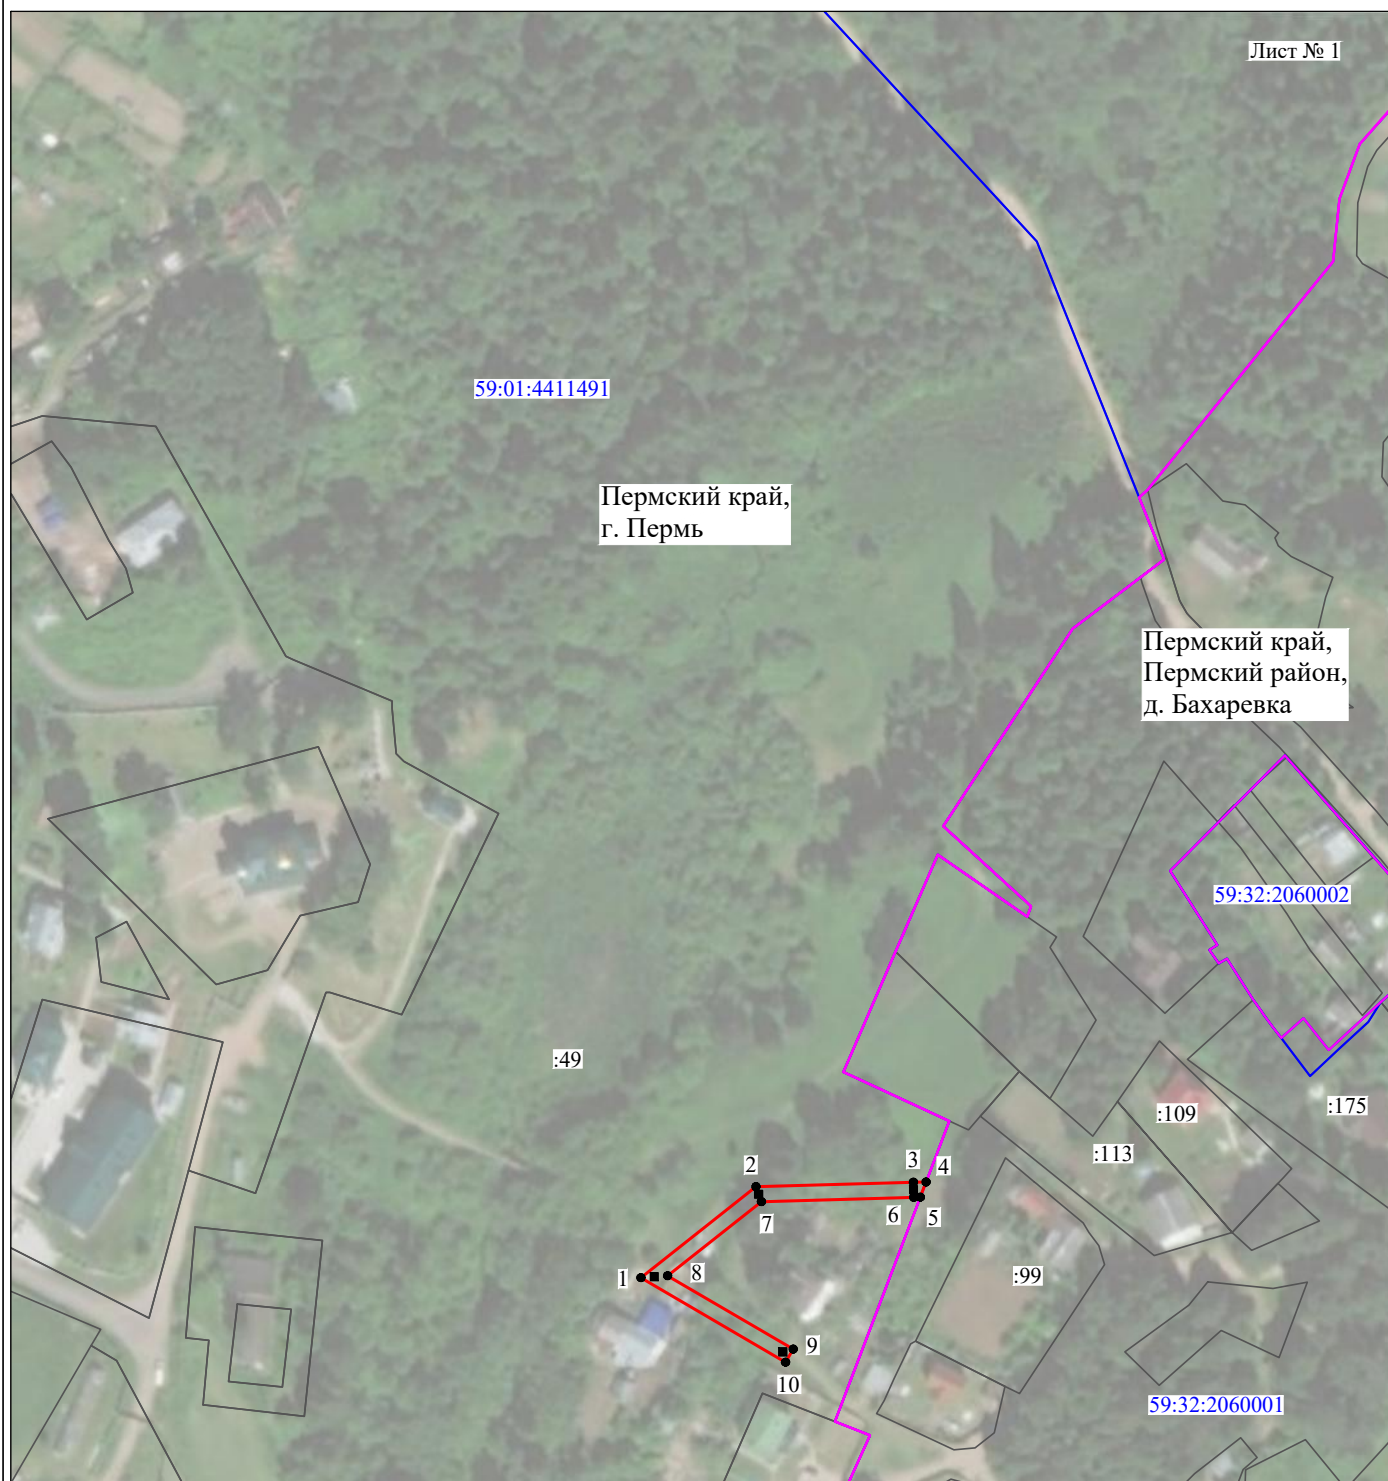

Схема расположения границ публичного сервитута объекта

Масштаб 1:2000

Используемые условные знаки и обозначения:

№1 — — — — — 59:01:4413924:34 59:01:4413924 1 ●	- номер опоры - граница публичного сервитута - граница кадастрового деления - граница населенного пункта - граница земельного участка, имеющегося в ЕГРН - граница ОКС, имеющаяся в ЕГРН - граница охранной зоны, имеющейся в ЕГРН - кадастровый номер земельного участка, имеющегося в ЕГРН - номер кадастрового квартала - обозначение характерных точек границ